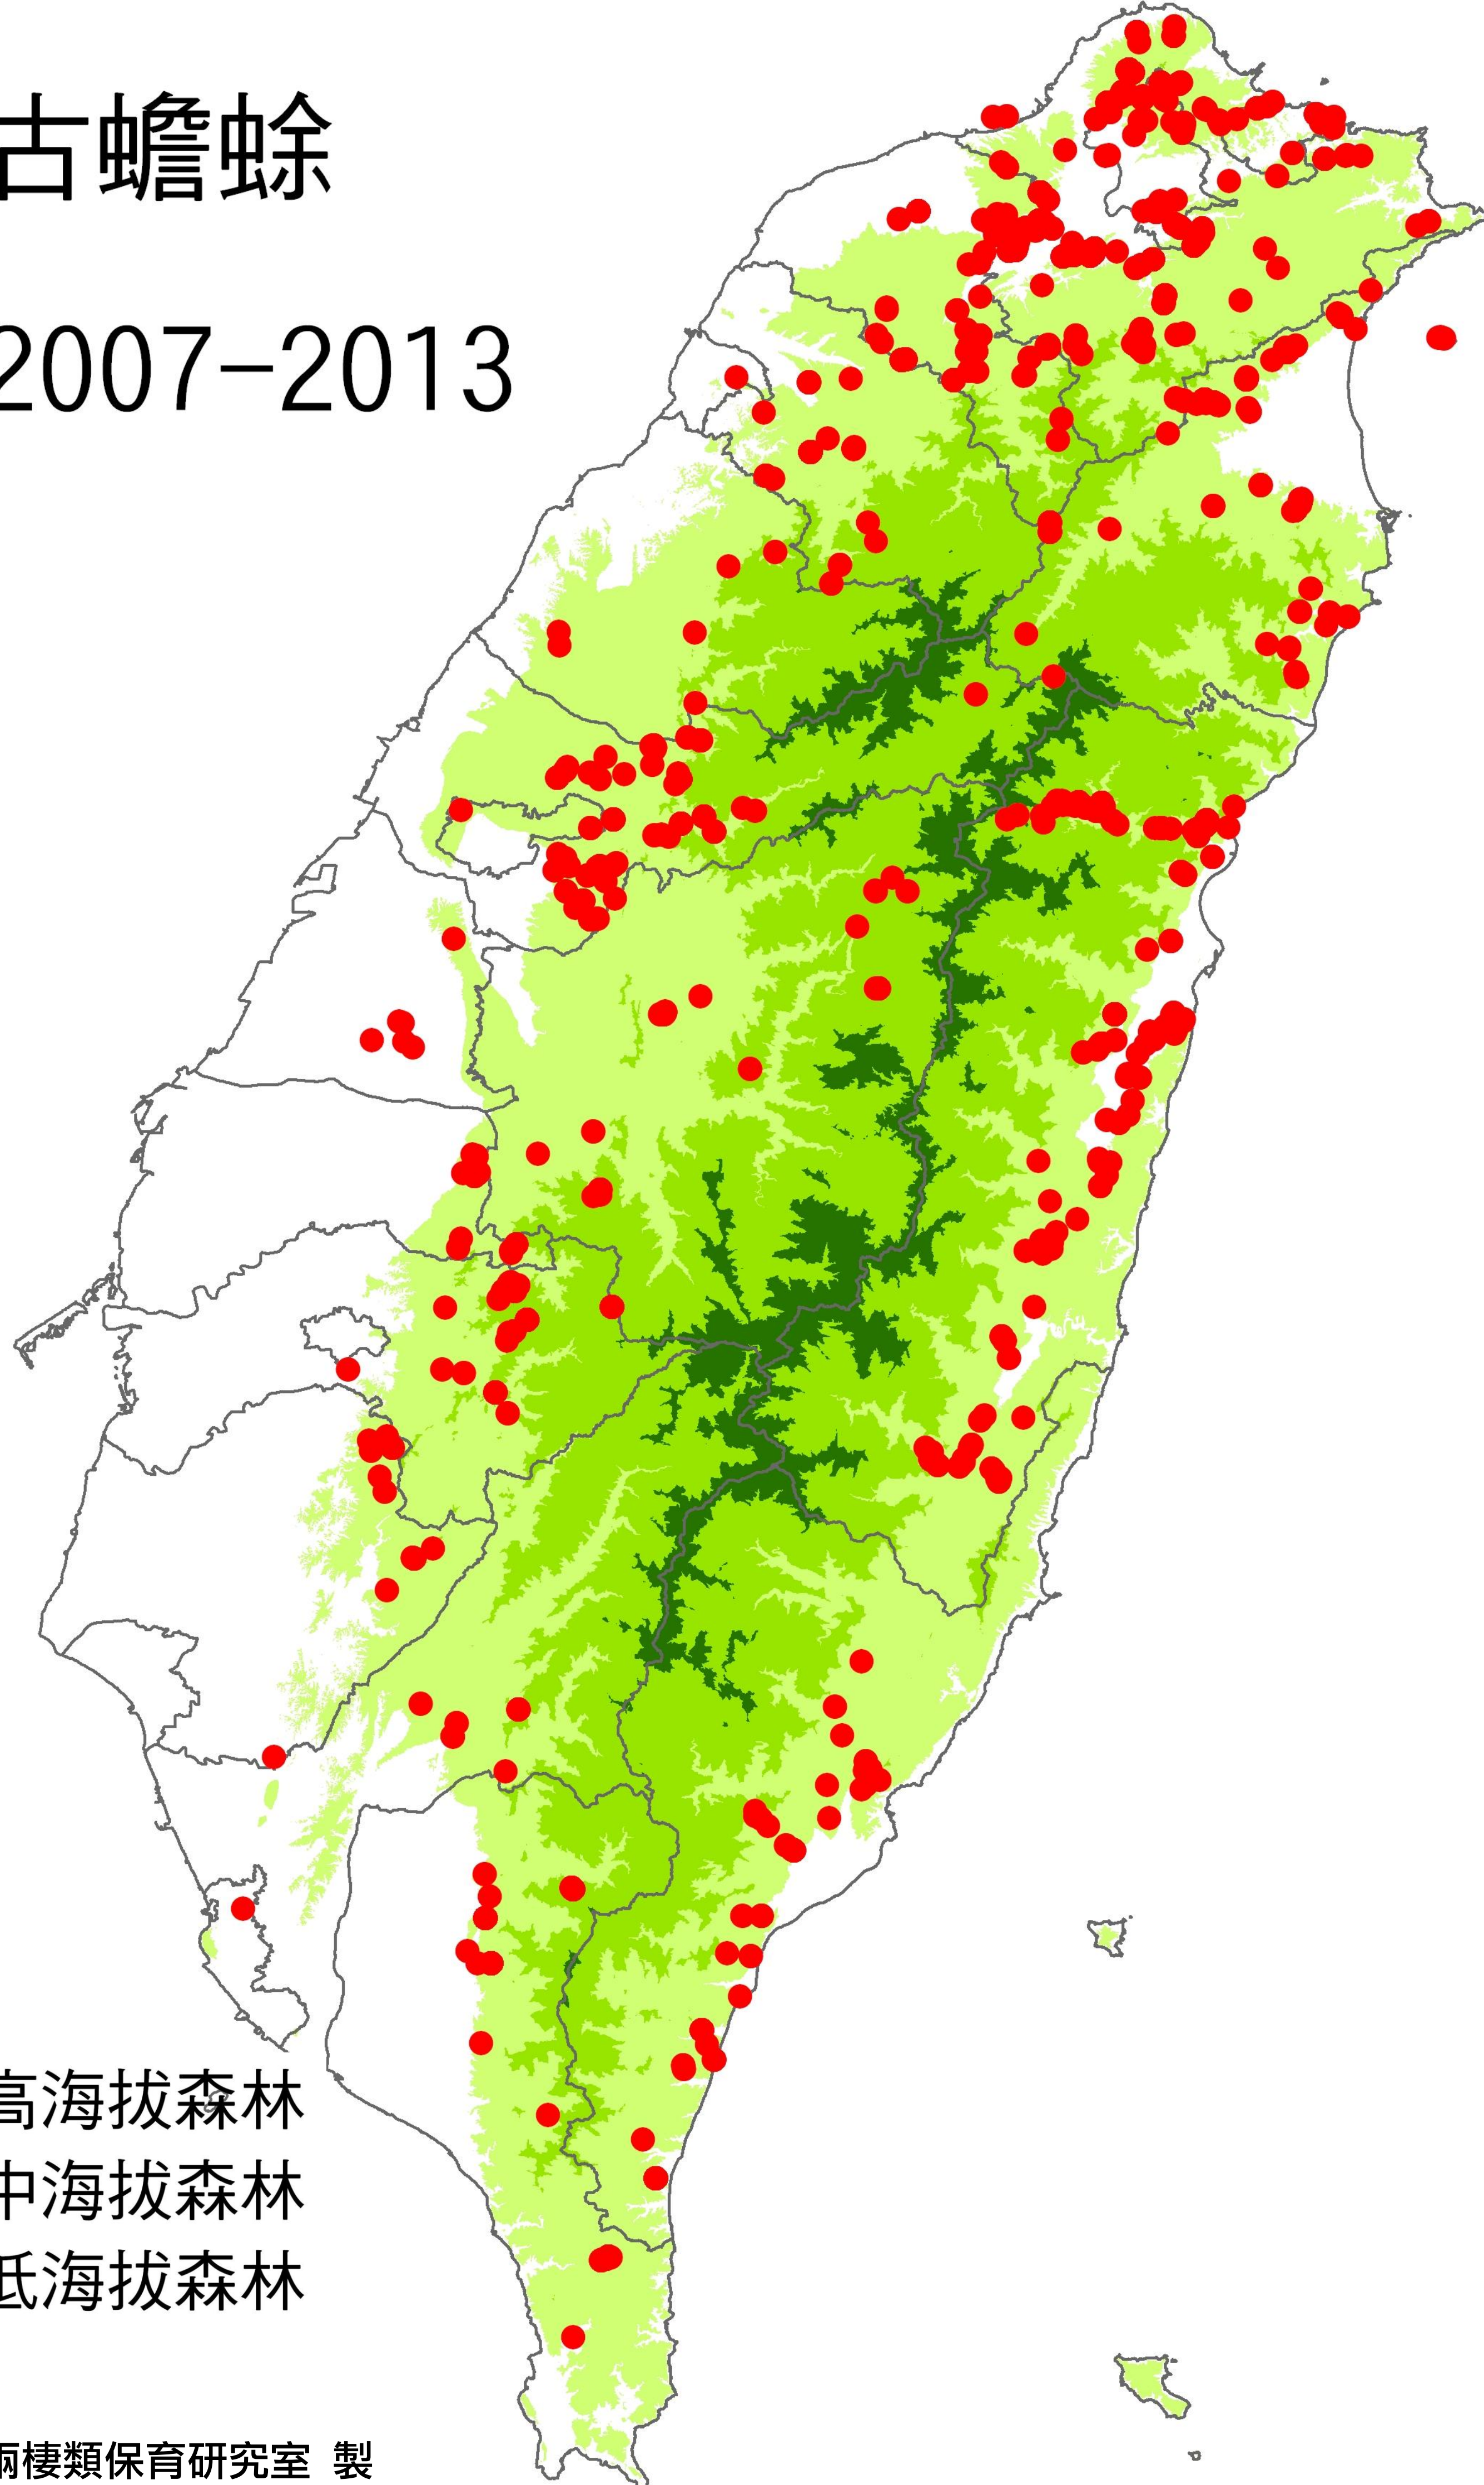

盤古蟾蜍

● 2007-2013

高海拔森林
 中海拔森林
 低海拔森林

東華大學兩棲類保育研究室 製

黑眶蟾蜍

● 2007-2013

高海拔森林
 中海拔森林
 低海拔森林

東華大學兩棲類保育研究室 製

成蛙

卵與蝌蚪