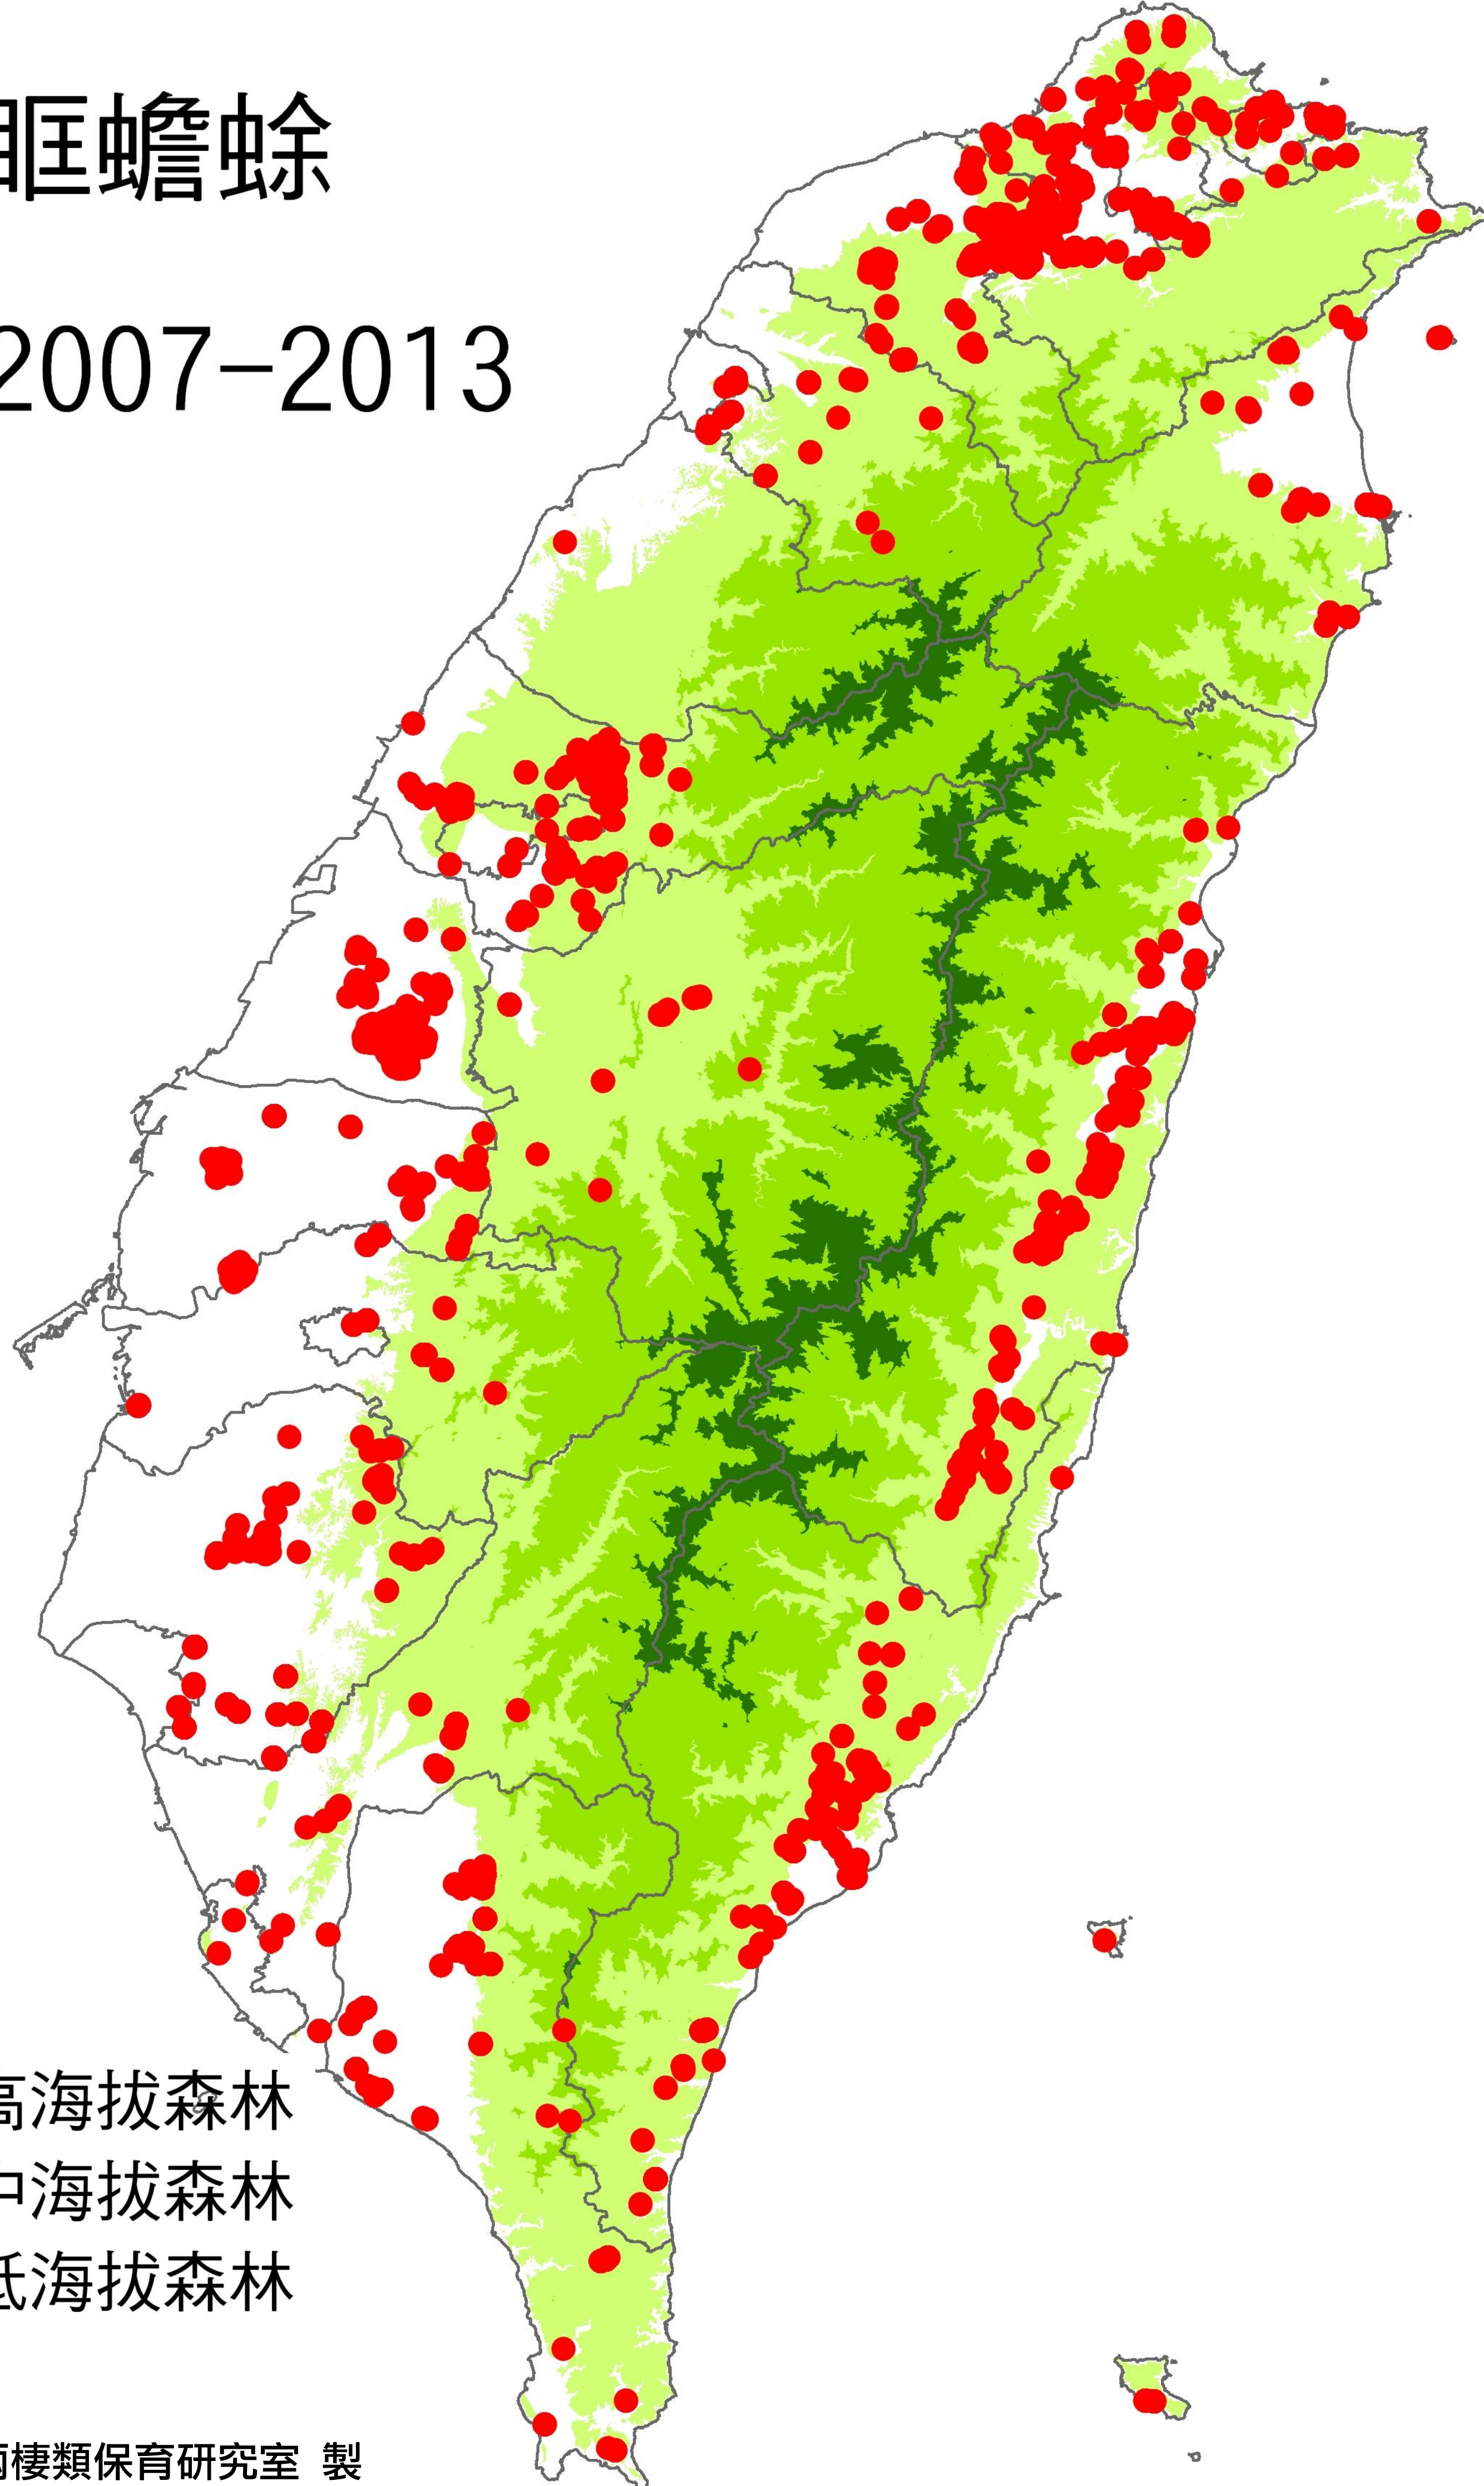

盤古蟾蜍

● 2007-2013

高海拔森林
 中海拔森林
 低海拔森林

東華大學兩棲類保育研究室 製

黑眶蟾蜍

● 2007-2013

高海拔森林
 中海拔森林
 低海拔森林

東華大學兩棲類保育研究室 製

成蛙

卵與蝌蚪