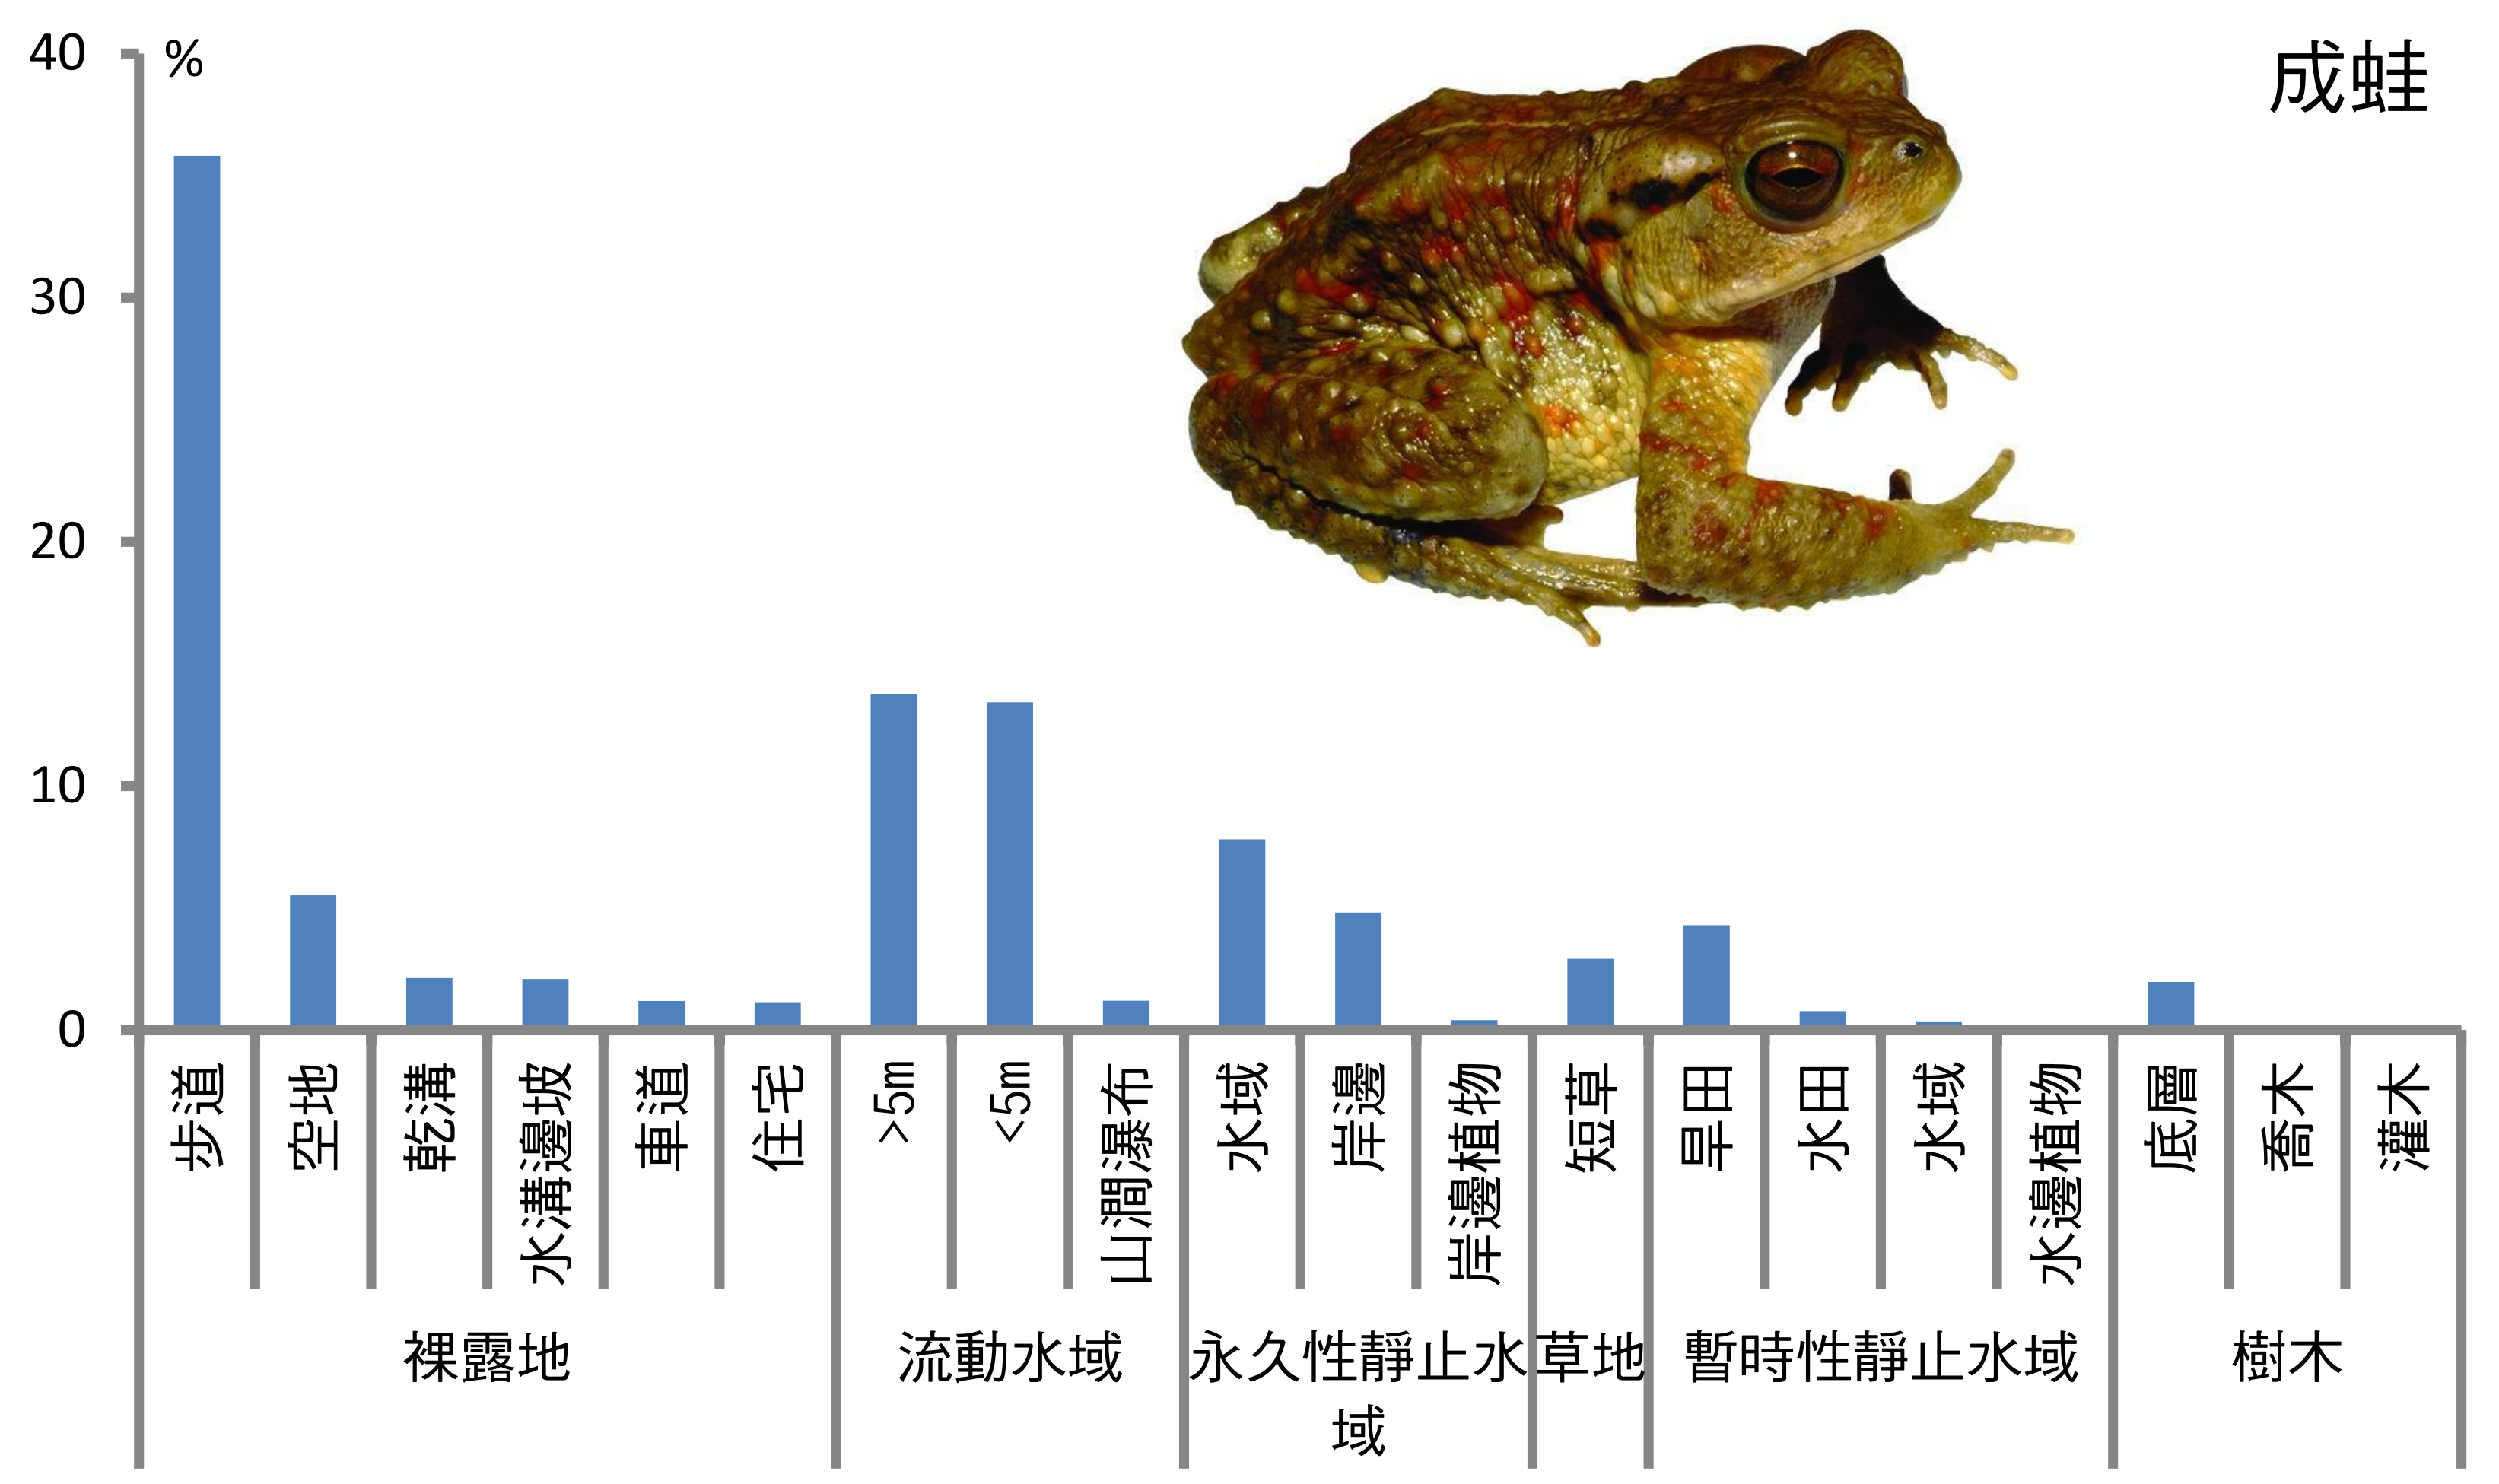

盤古蟾蜍

● 2007-2013

高海拔森林
 中海拔森林
 低海拔森林

東華大學兩棲類保育研究室 製

黑眶蟾蜍

● 2007-2013

高海拔森林
 中海拔森林
 低海拔森林

東華大學兩棲類保育研究室 製

成蛙

卵與蝌蚪