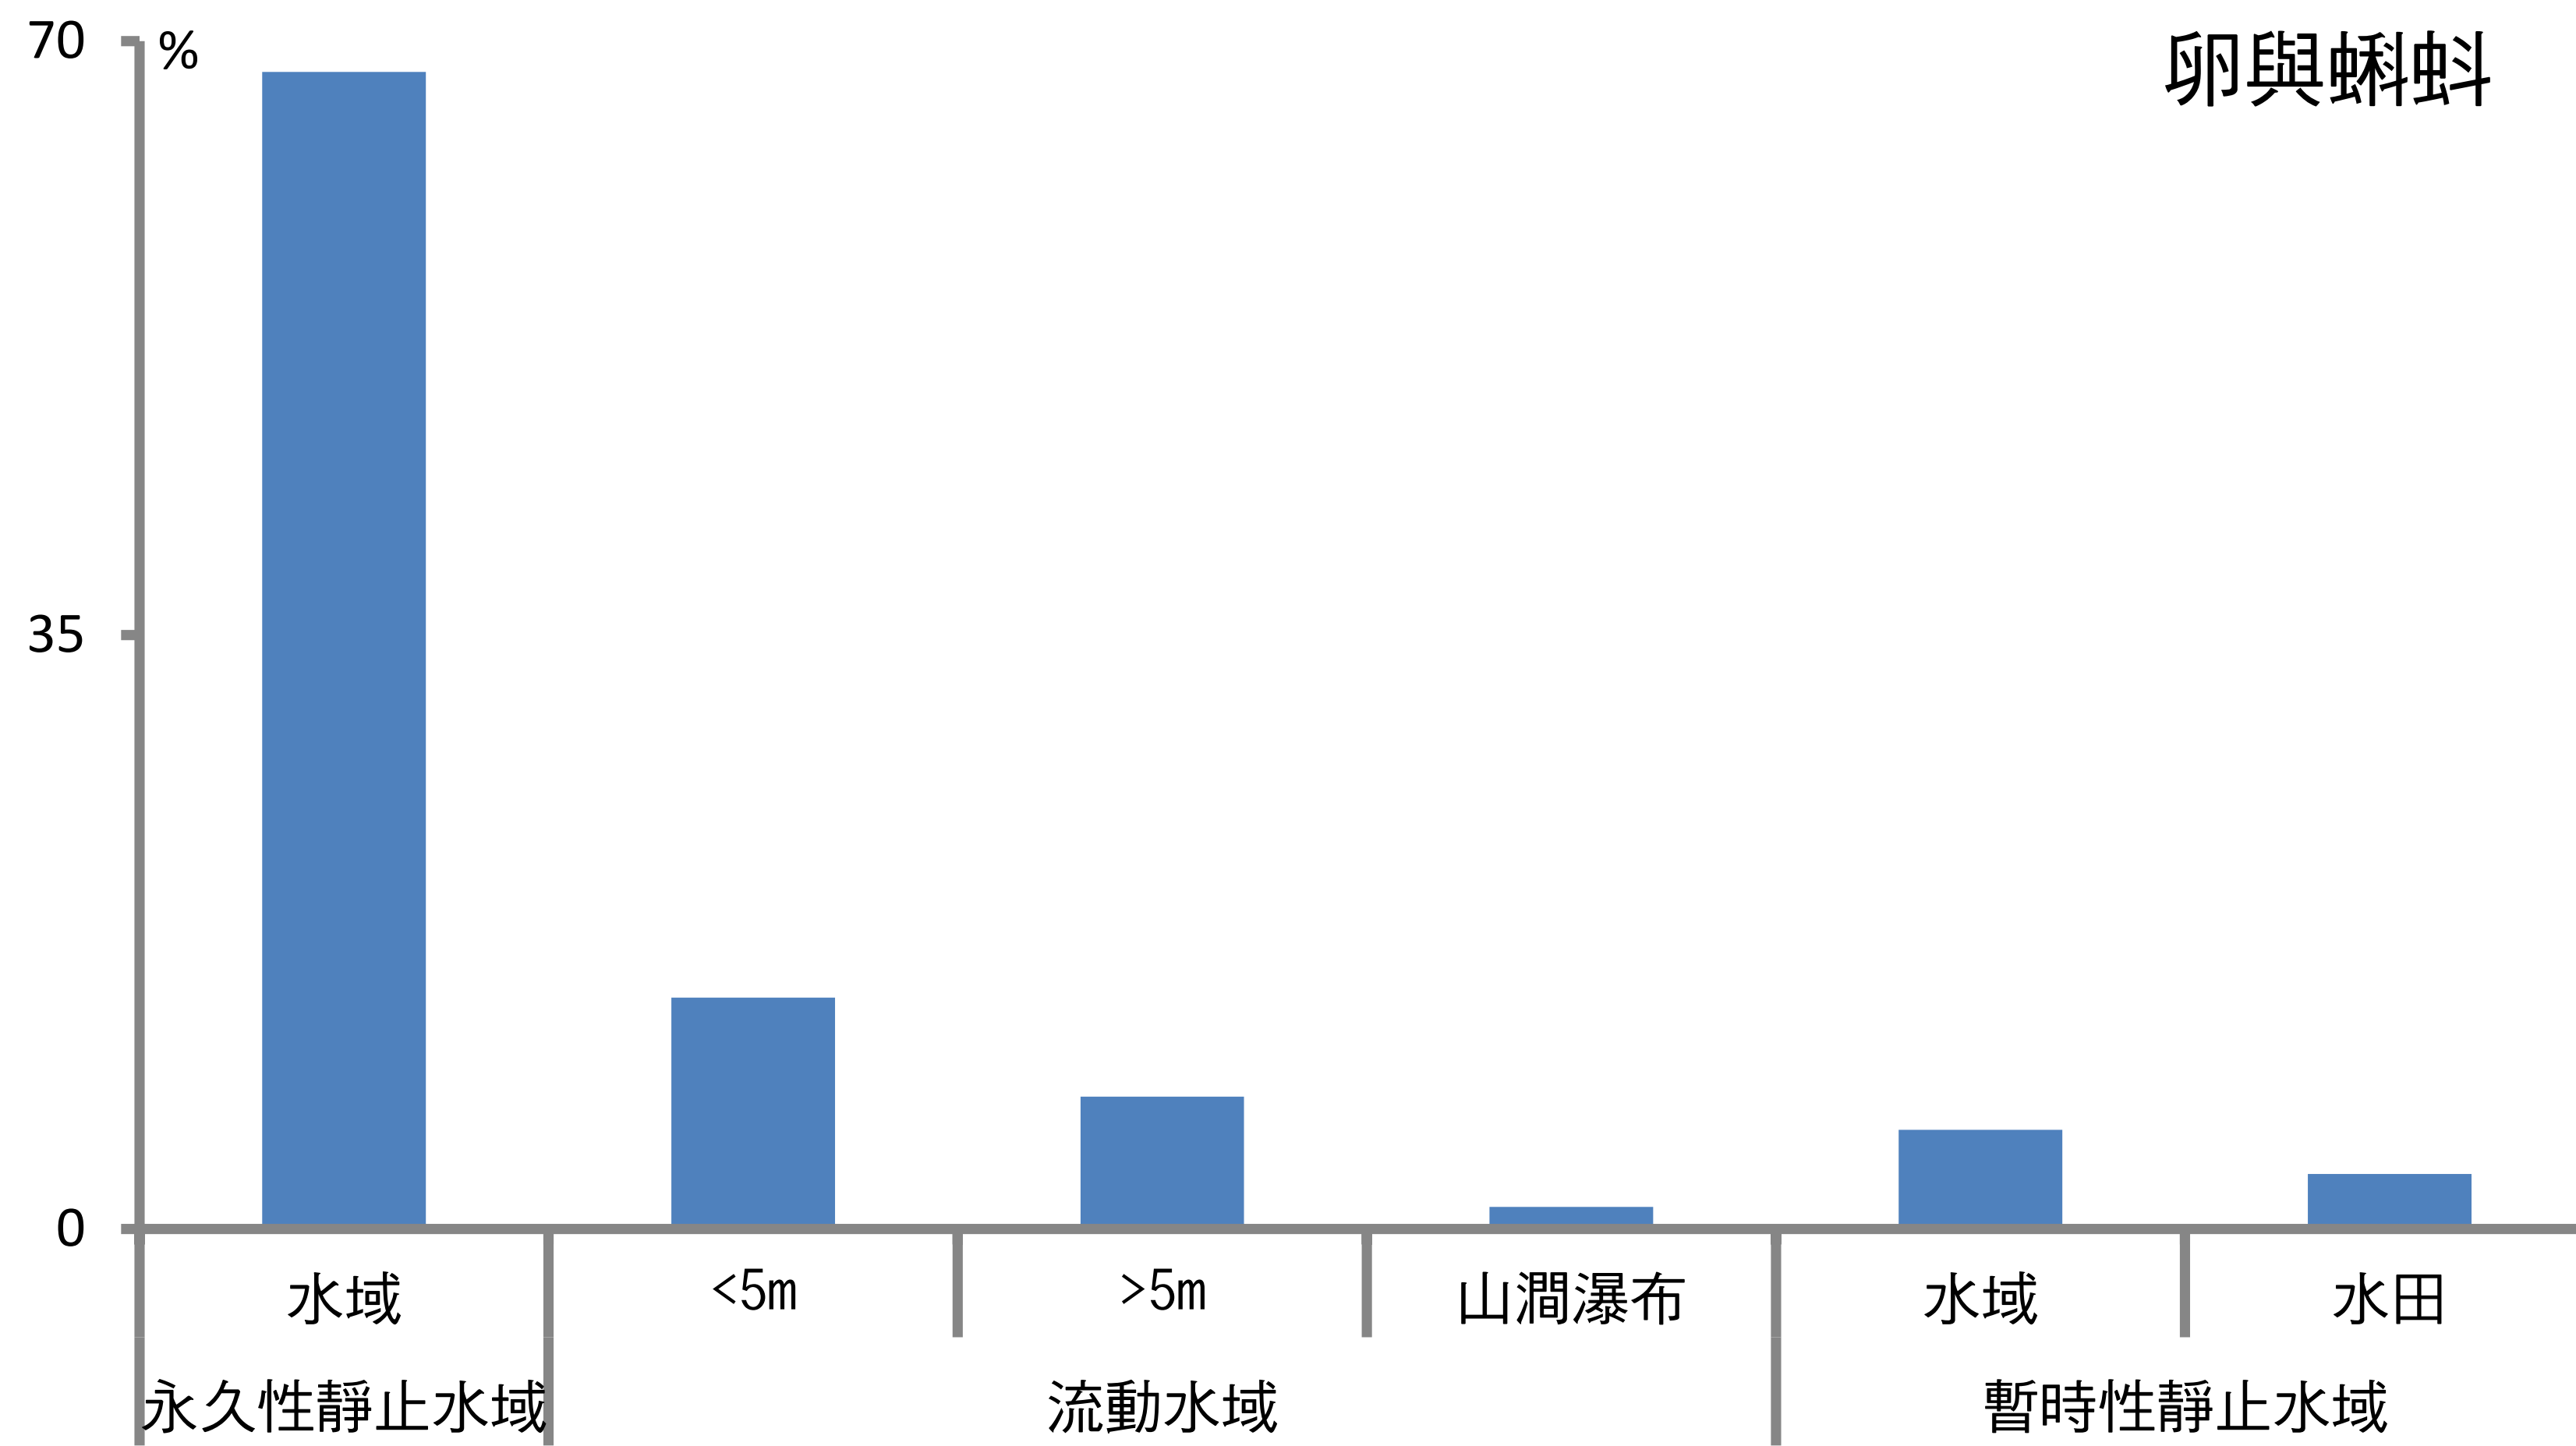

黑眶蟾蜍

● 2007-2013

高海拔森林
 中海拔森林
 低海拔森林

東華大學兩棲類保育研究室 製

卵與蝌蚪