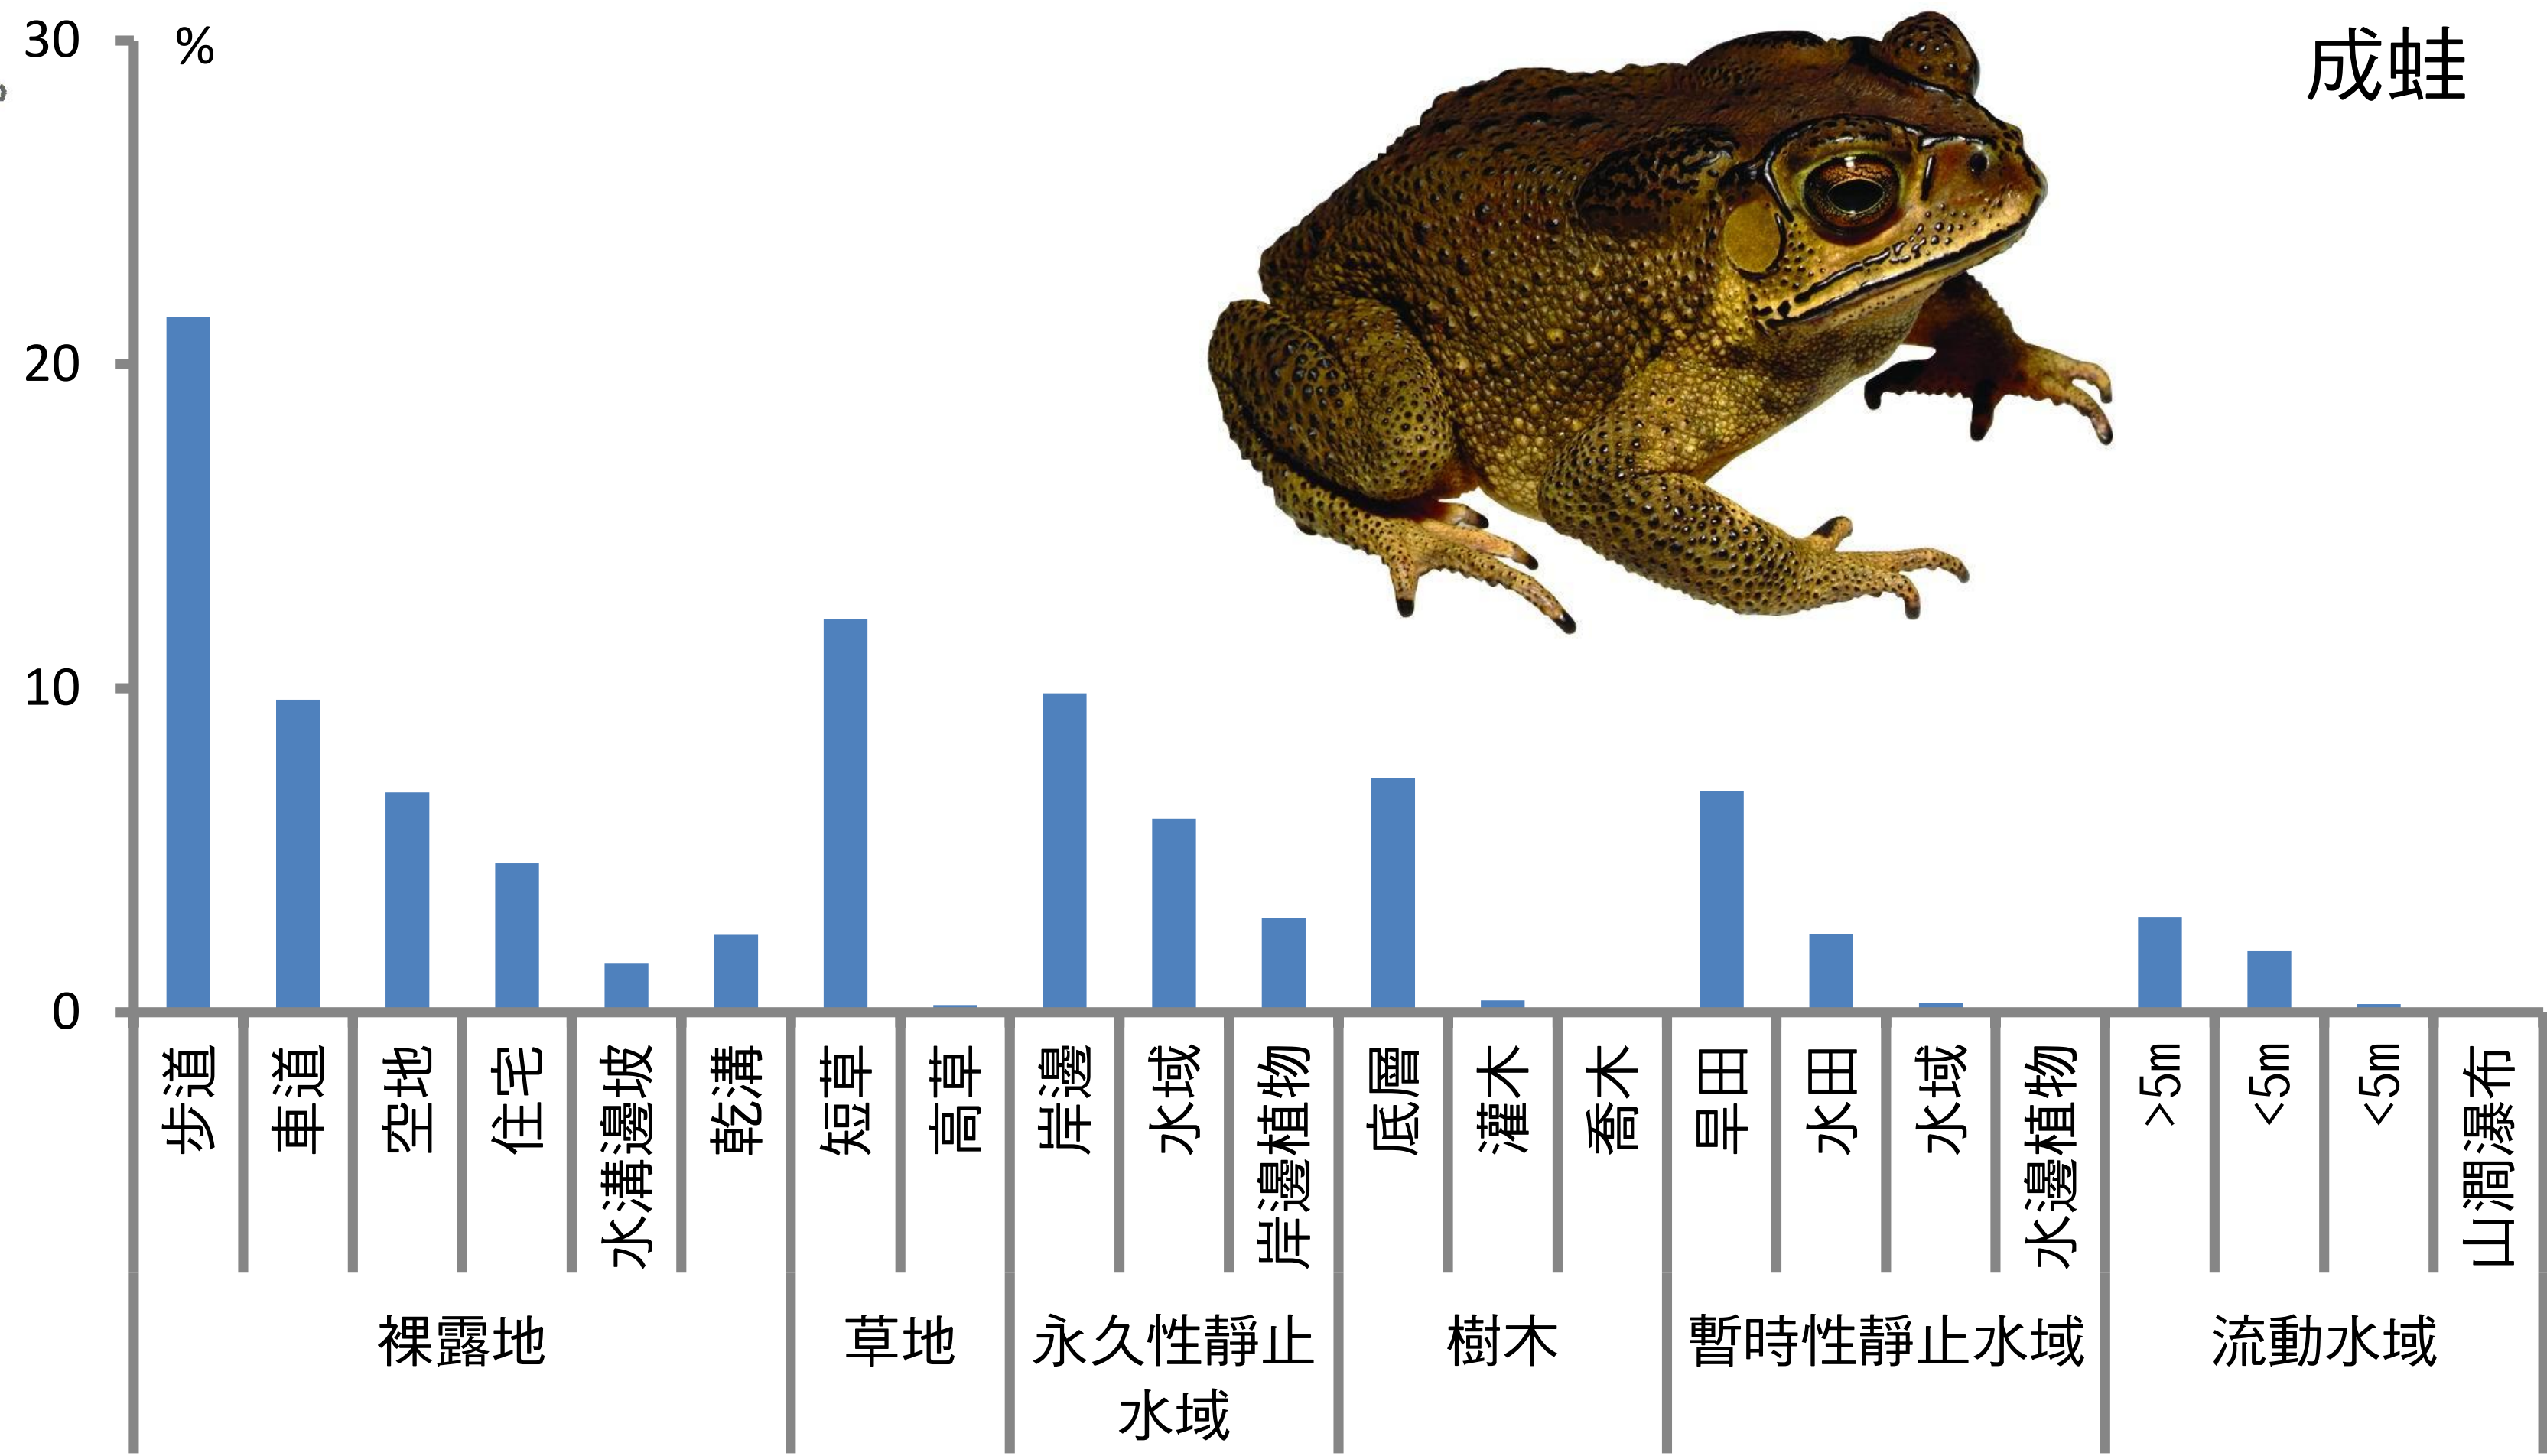

盤古蟾蜍

● 2007-2013

高海拔森林
 中海拔森林
 低海拔森林

東華大學兩棲類保育研究室 製

黑眶蟾蜍

● 2007-2013

高海拔森林
 中海拔森林
 低海拔森林

東華大學兩棲類保育研究室 製

成蛙

卵與蝌蚪