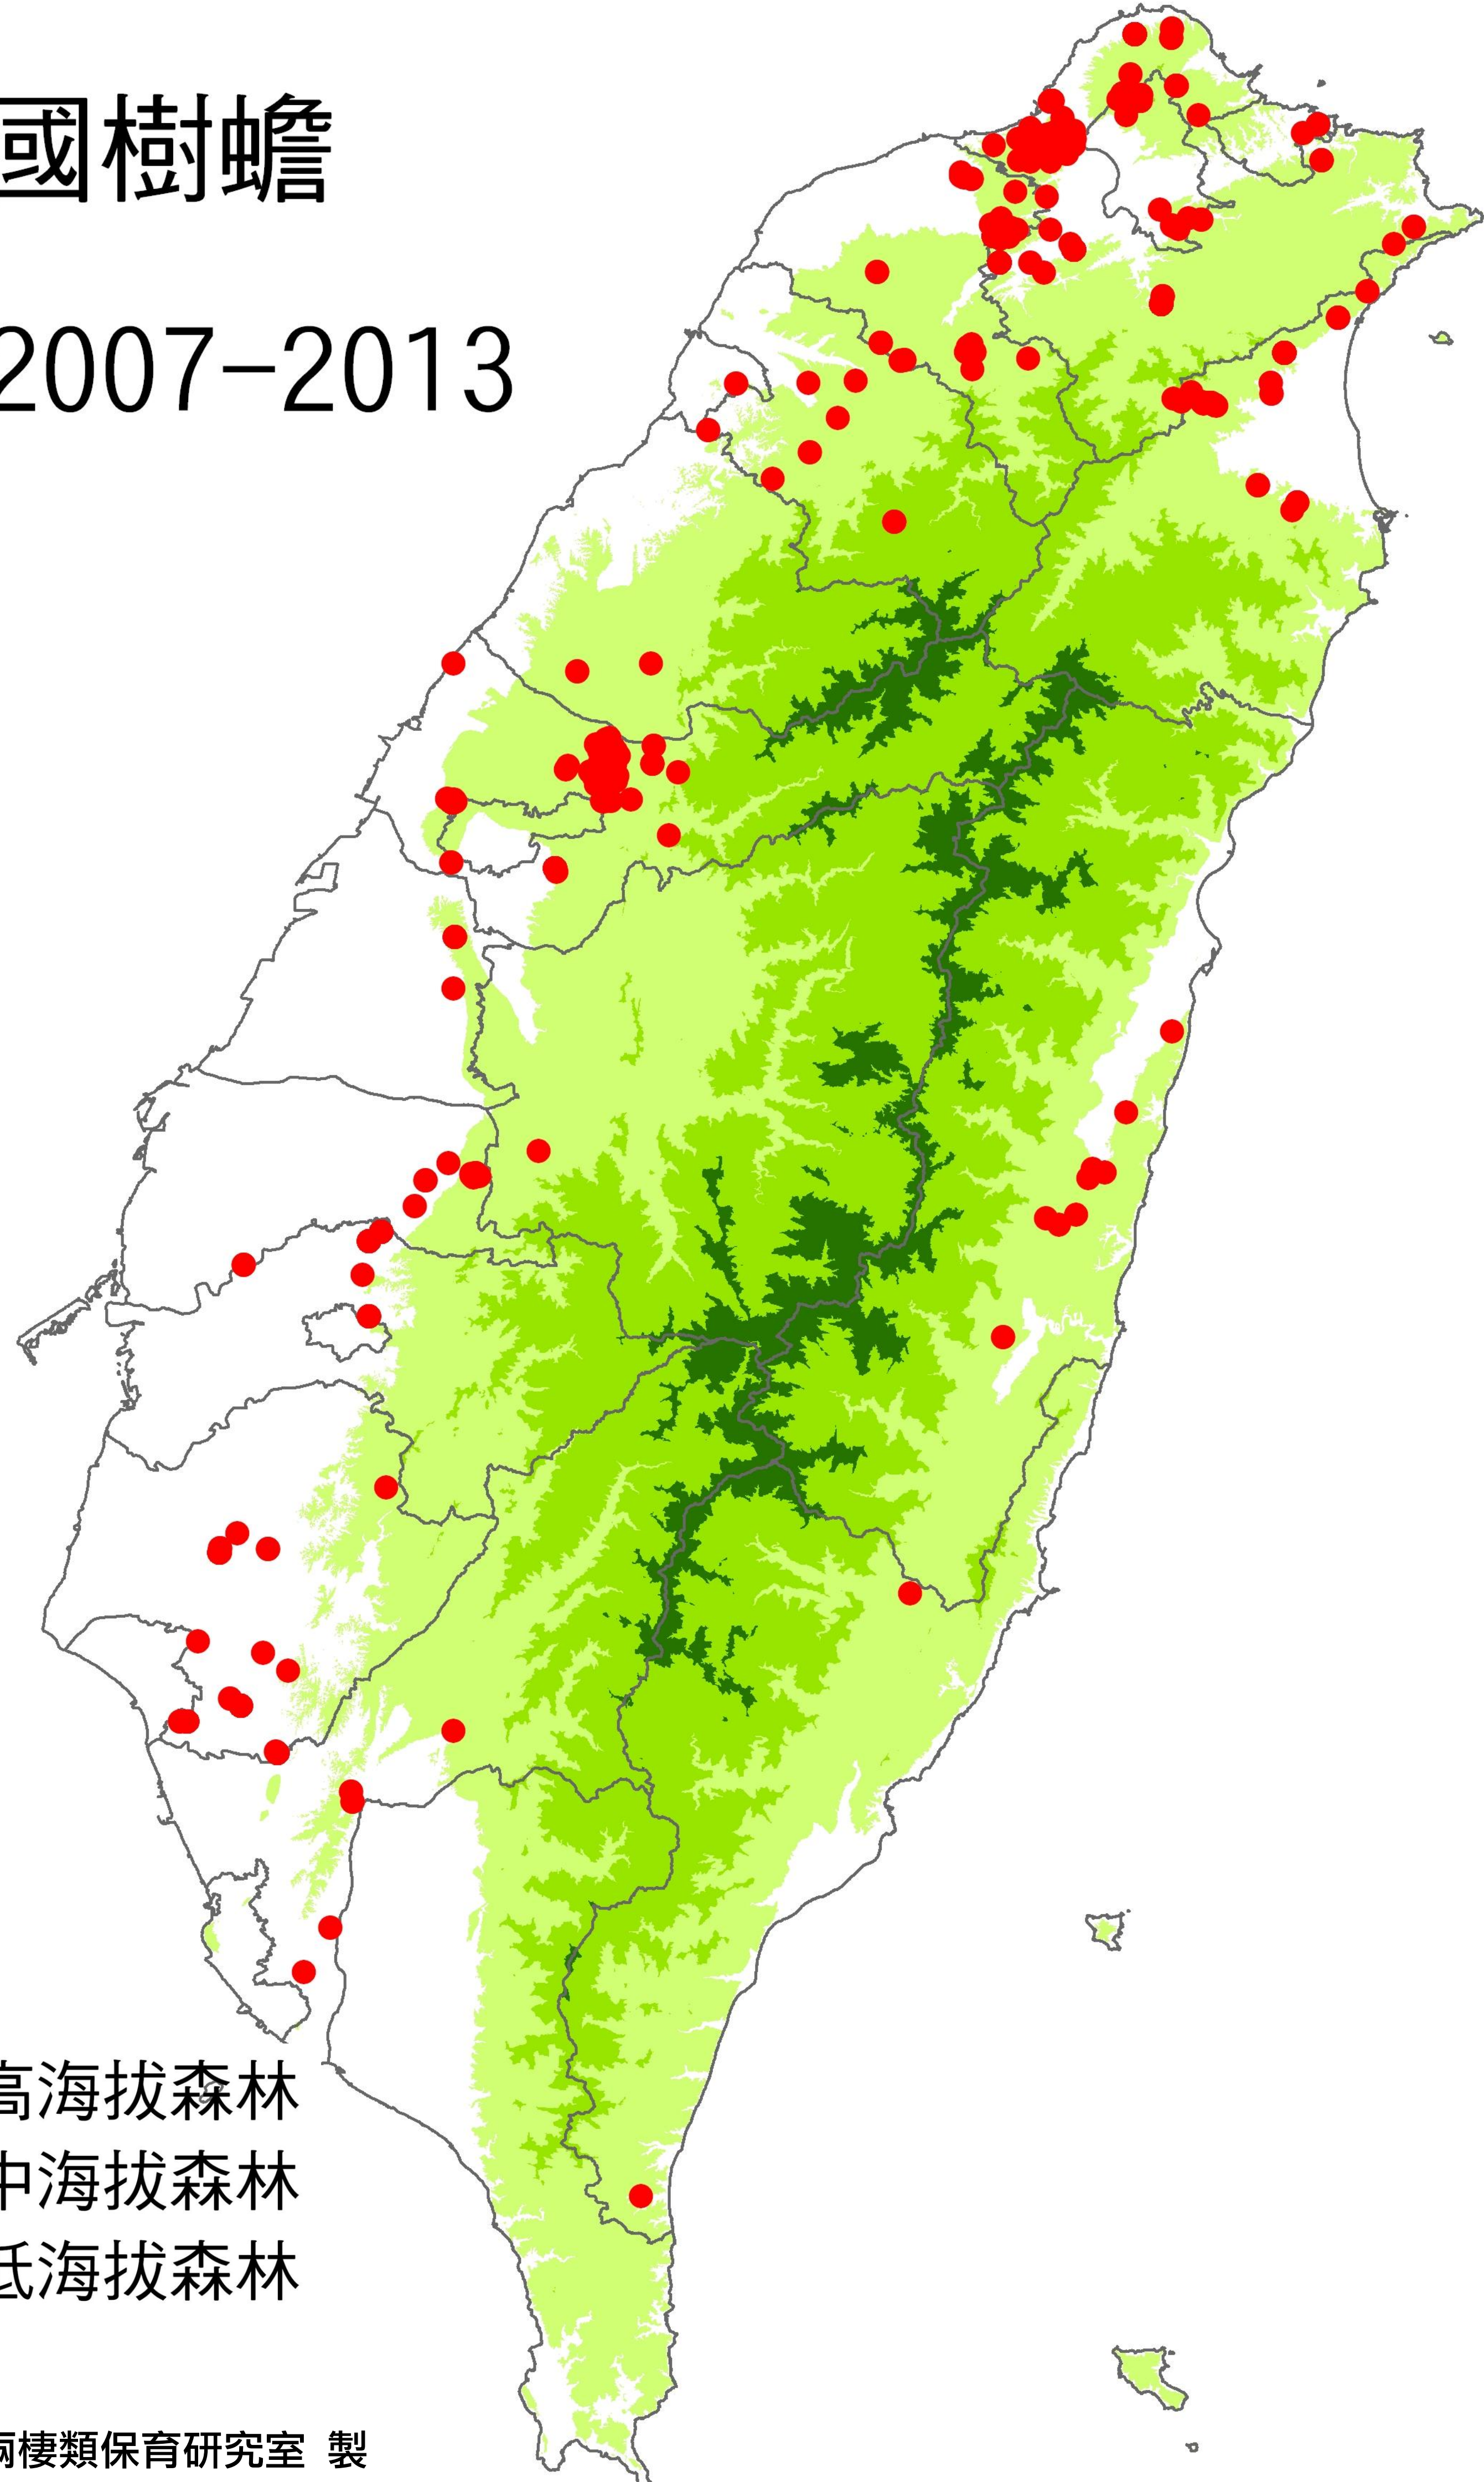

中國樹蟾

● 2007-2013

成蛙

卵與蝌蚪

高海拔森林
 中海拔森林
 低海拔森林