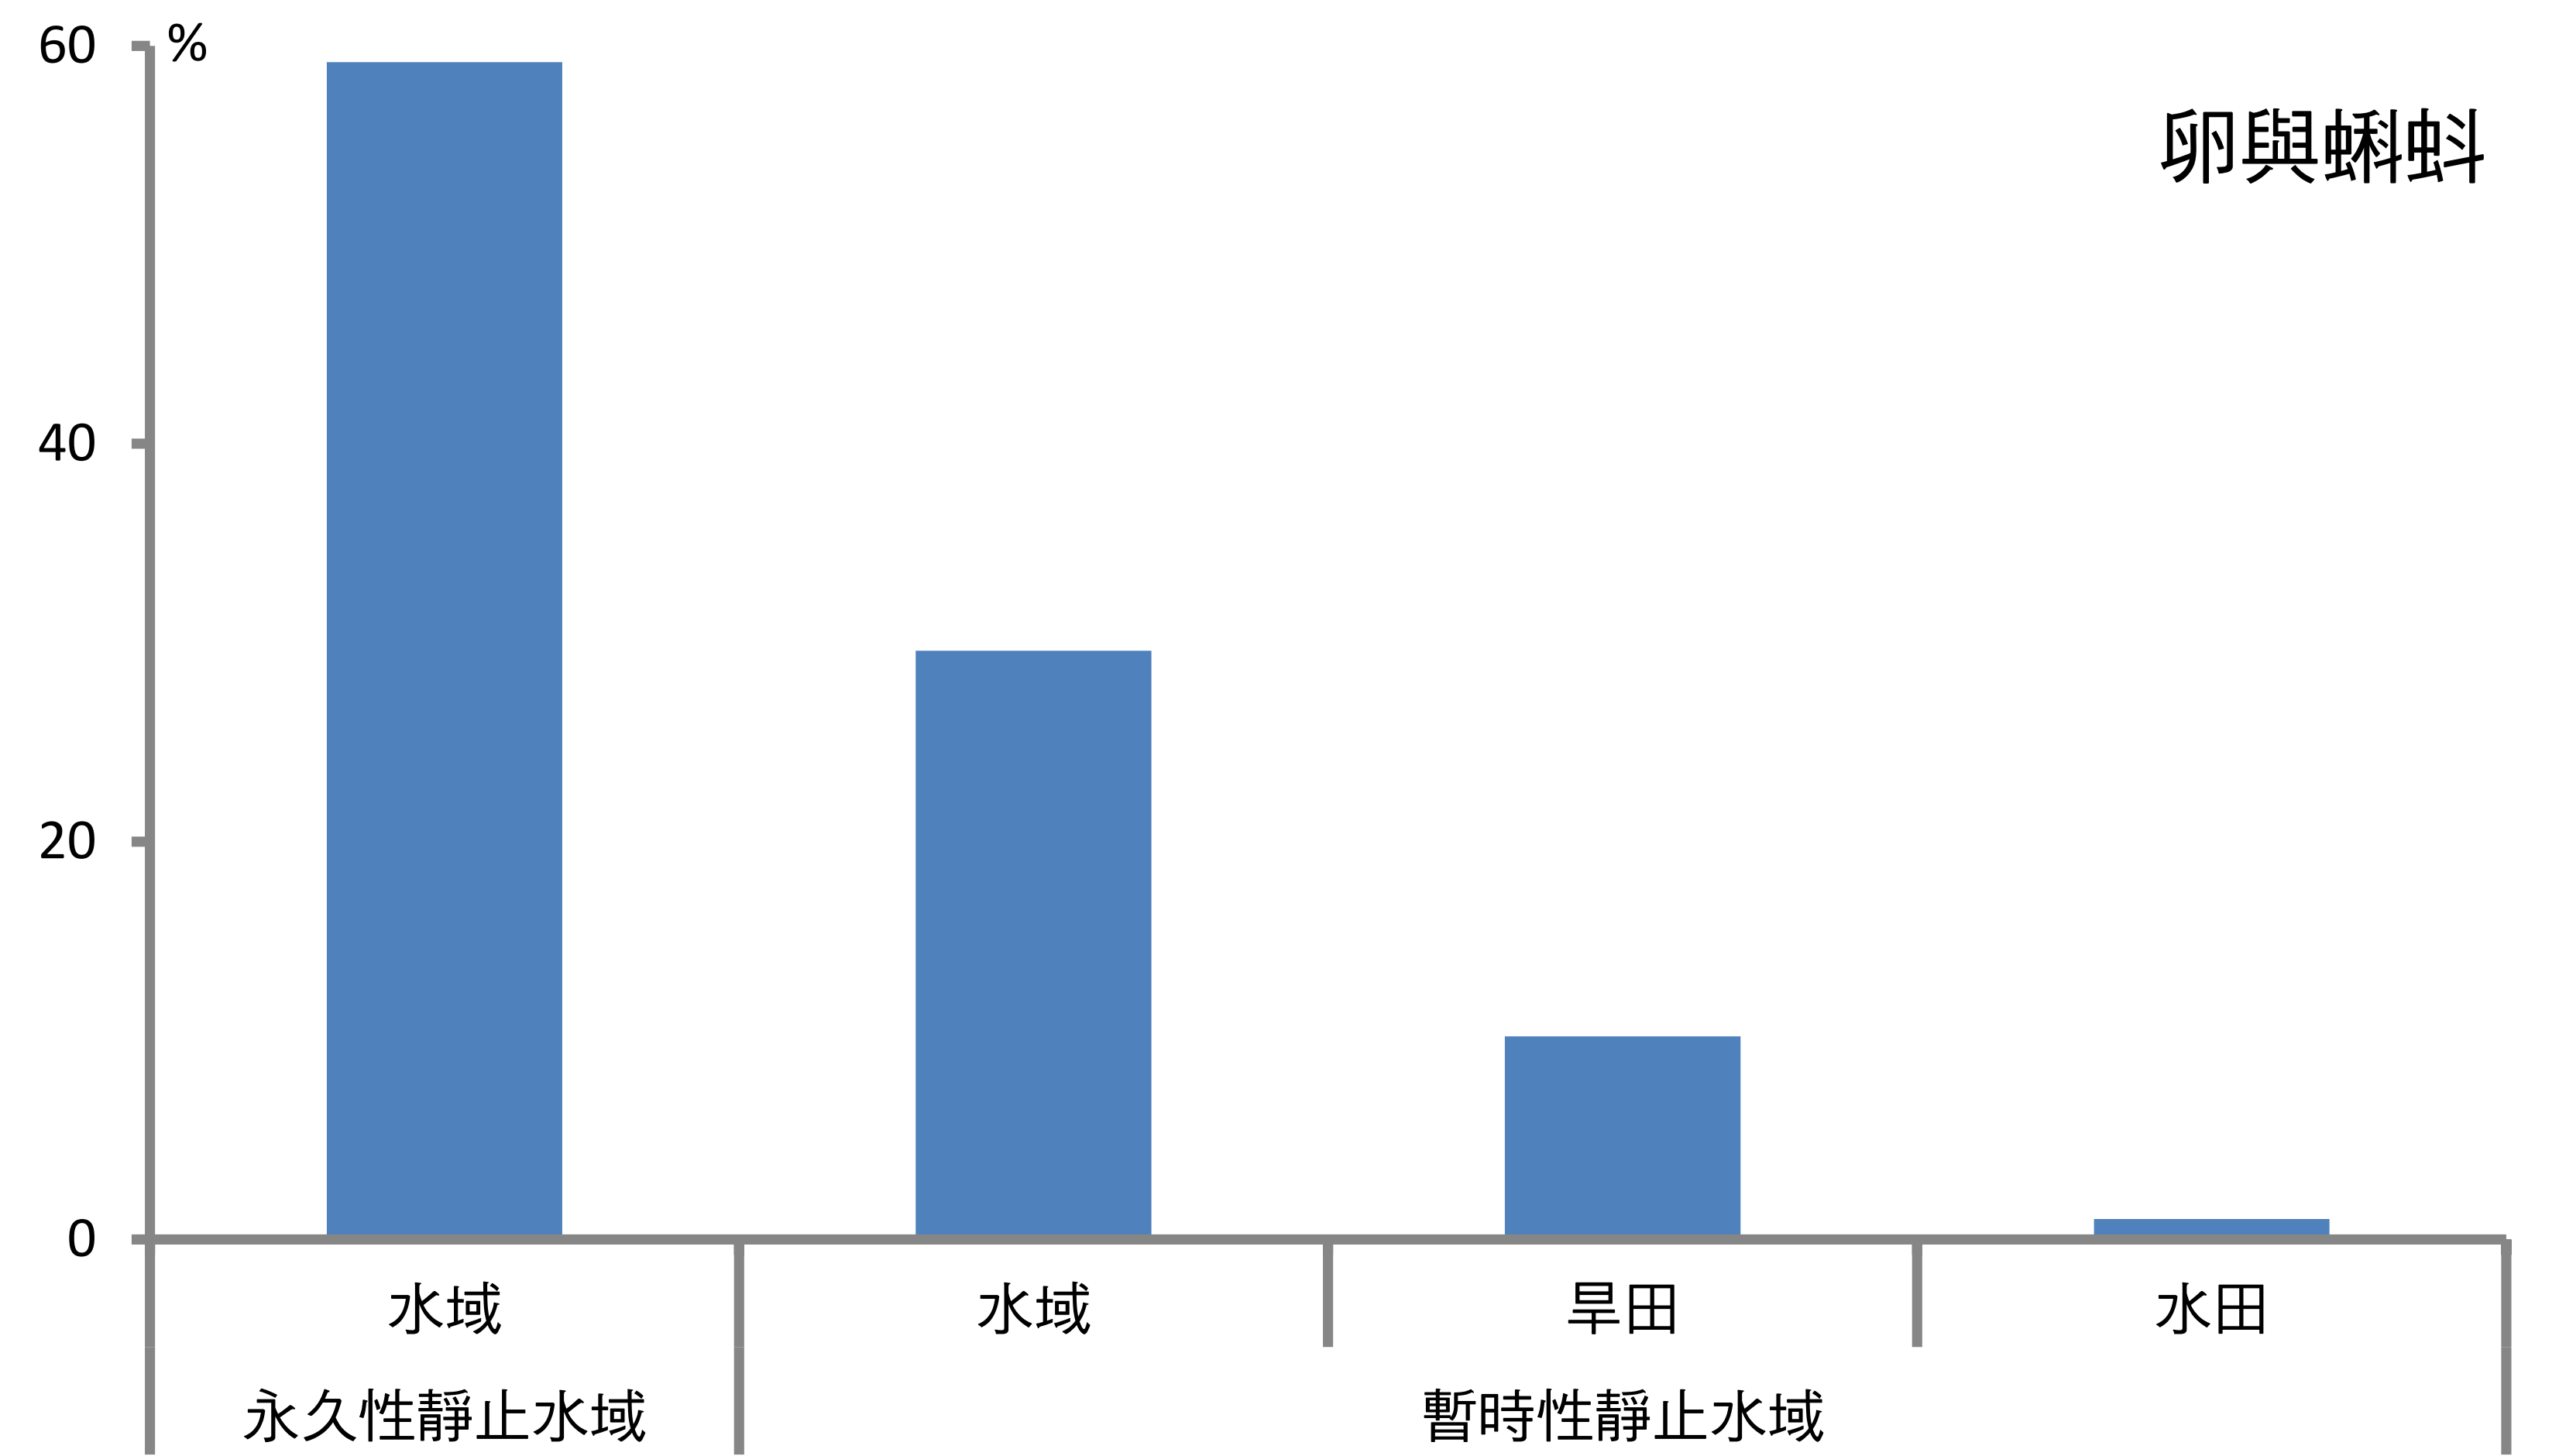

中國樹蟾

● 2007-2013

成蛙

卵與蝌蚪

高海拔森林
 中海拔森林
 低海拔森林