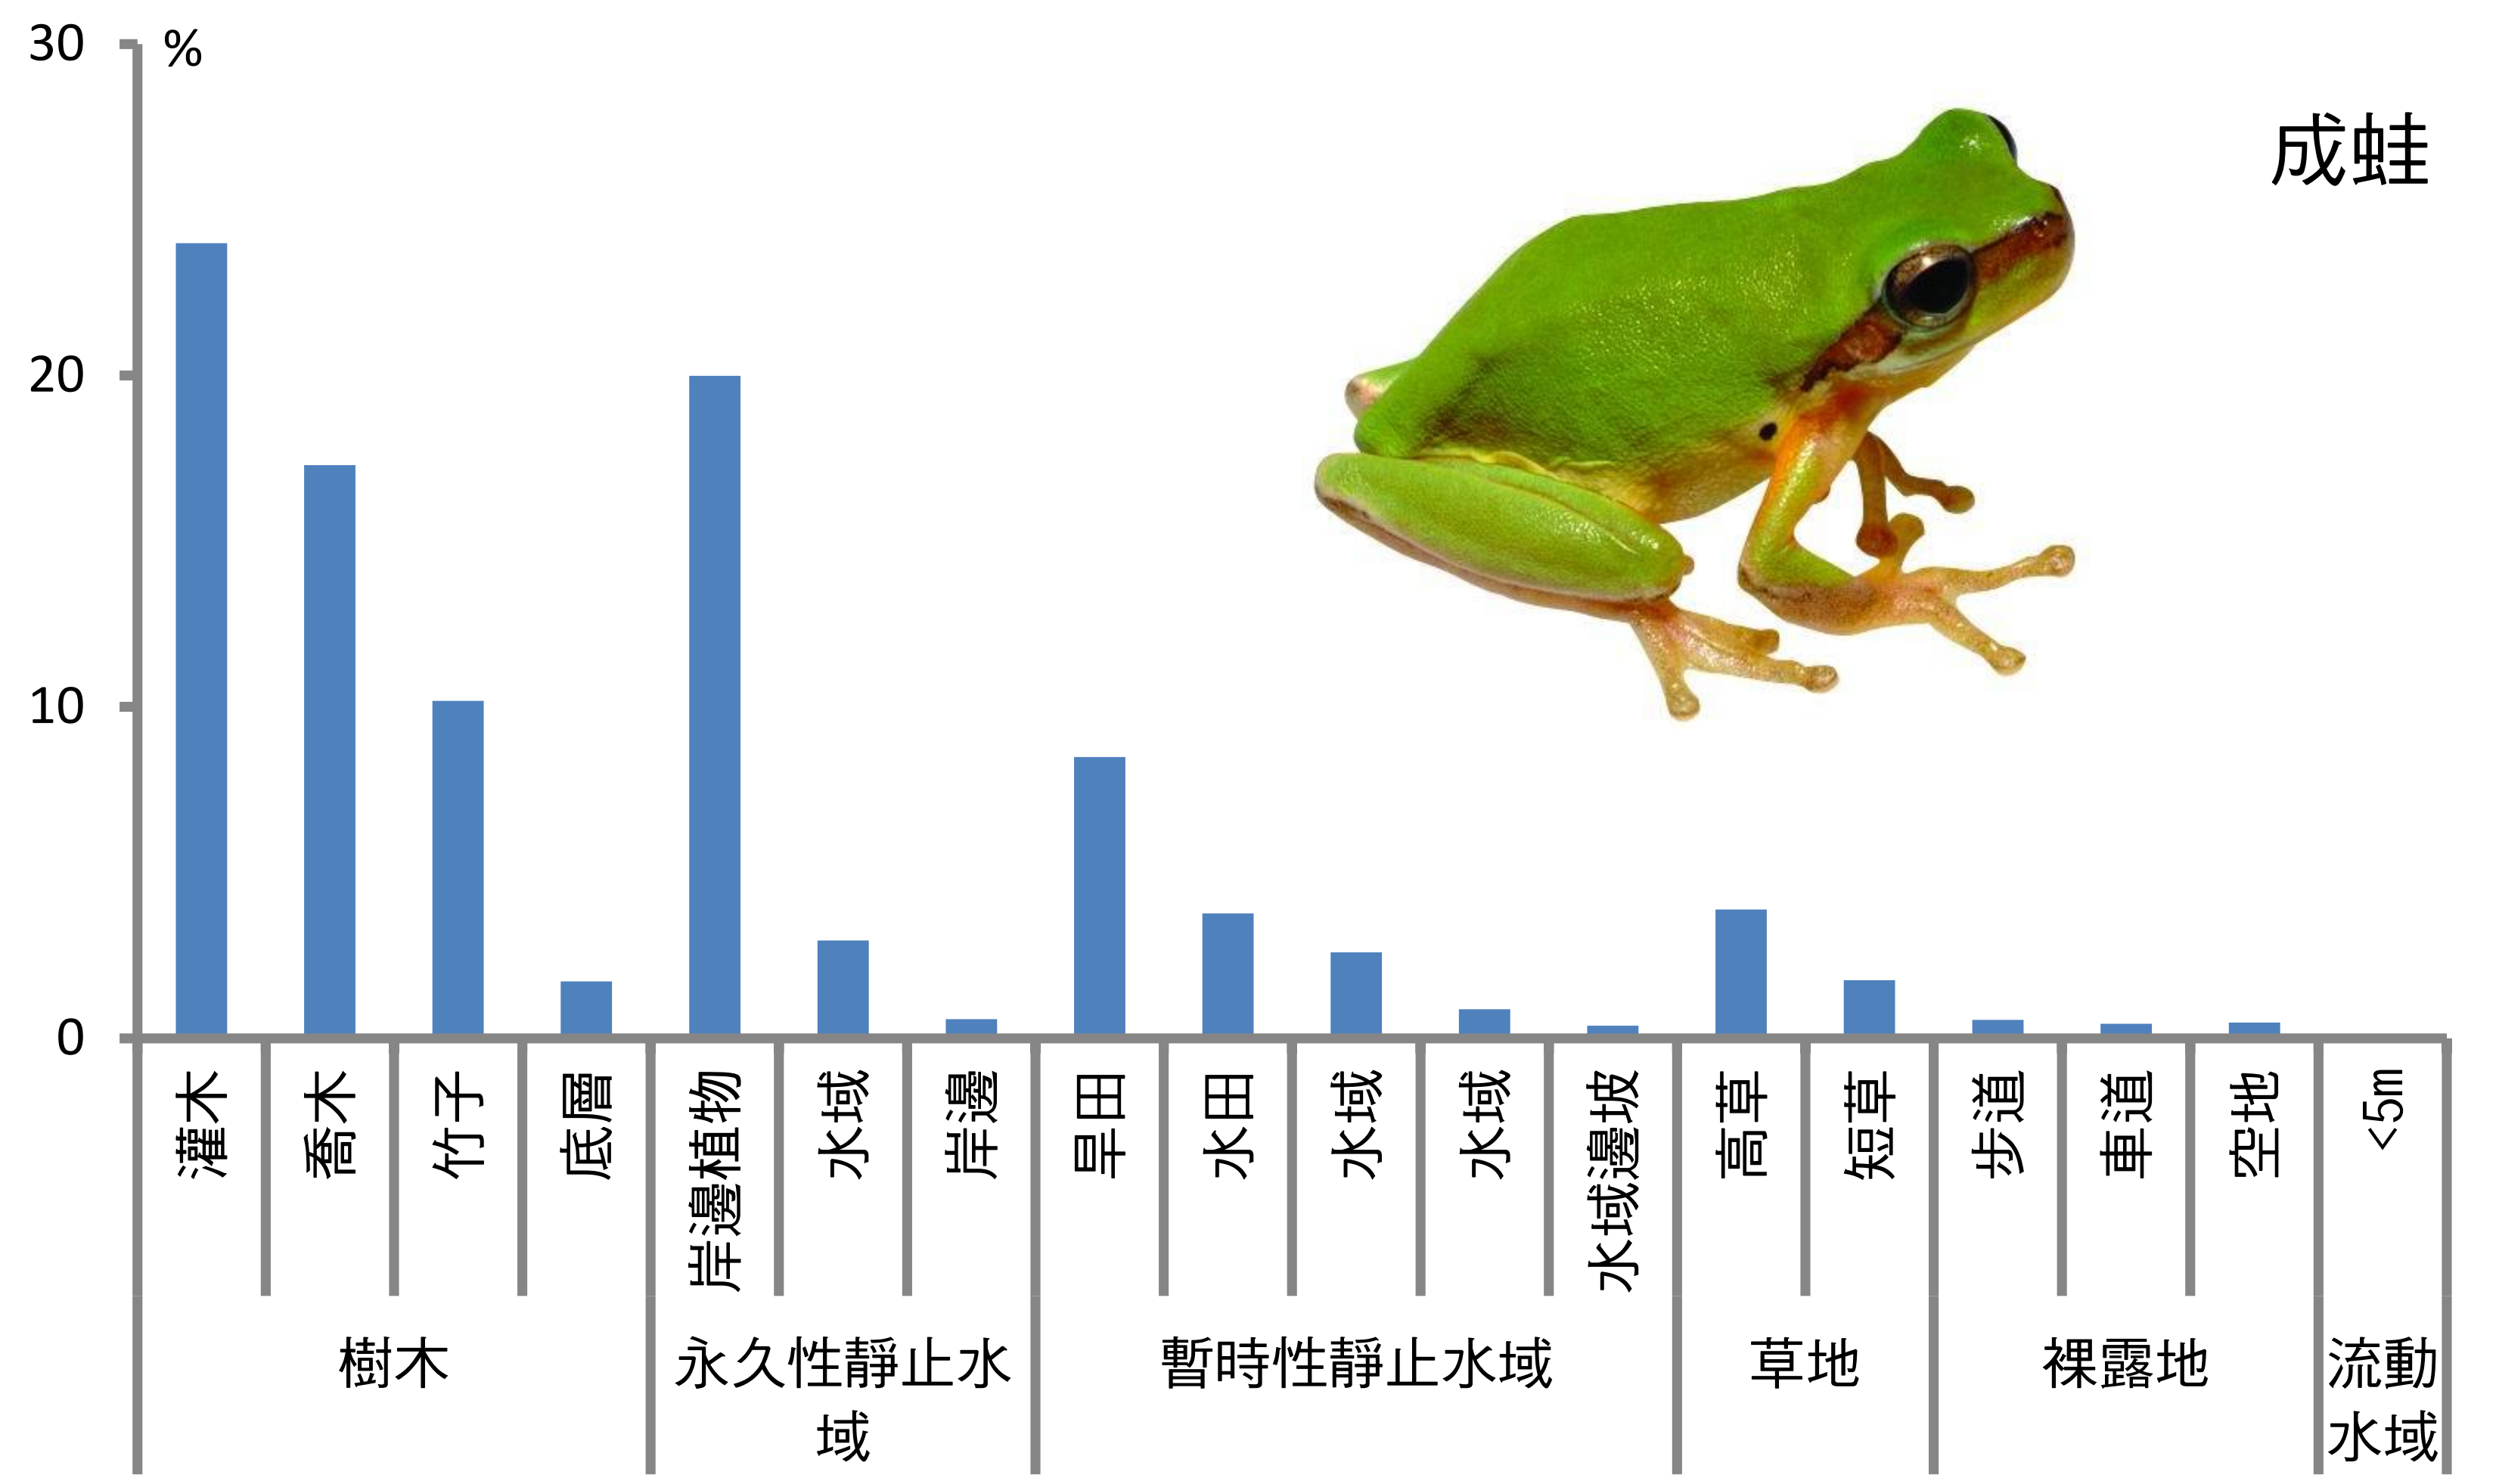

中國樹蟾

● 2007-2013

成蛙

卵與蝌蚪

高海拔森林
 中海拔森林
 低海拔森林