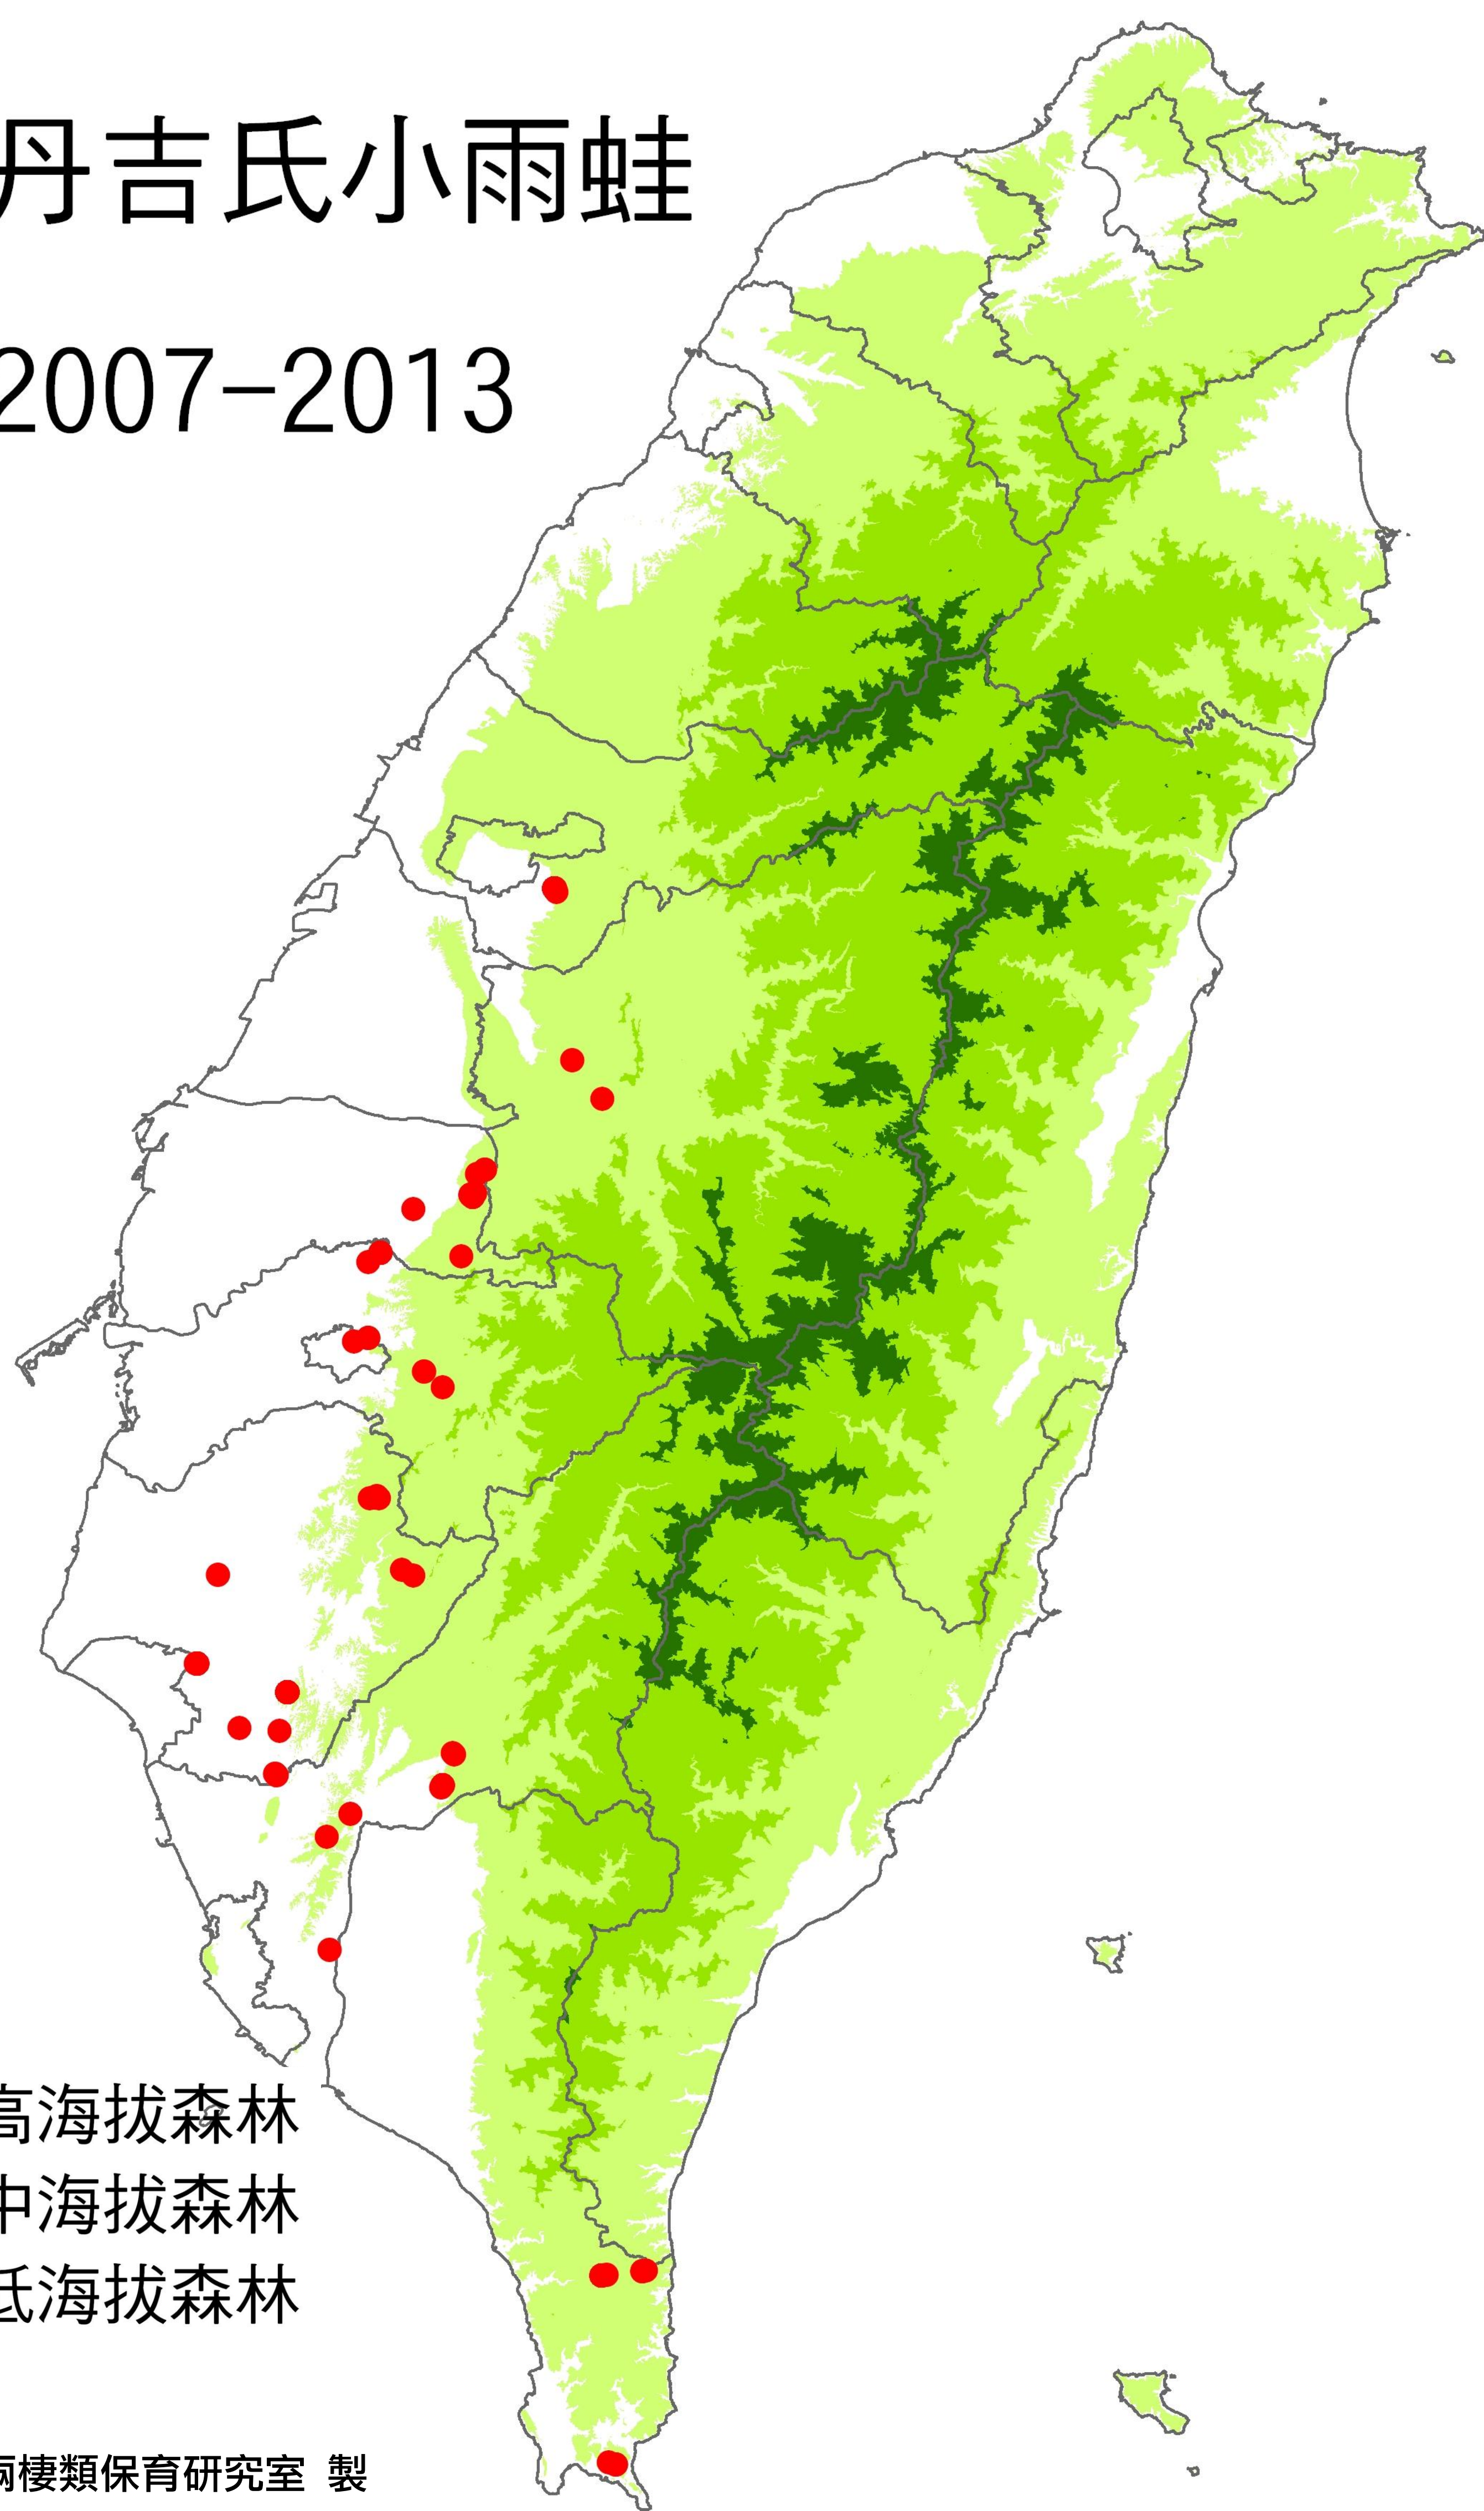

- 高海拔森林
- 中海拔森林
- 低海拔森林

成蛙

卵與蝌蚪

史丹吉氏小雨蛙

● 2007-2013

- 高海拔森林
- 中海拔森林
- 低海拔森林

成蛙

卵與蝌蚪

暫時性靜止水域