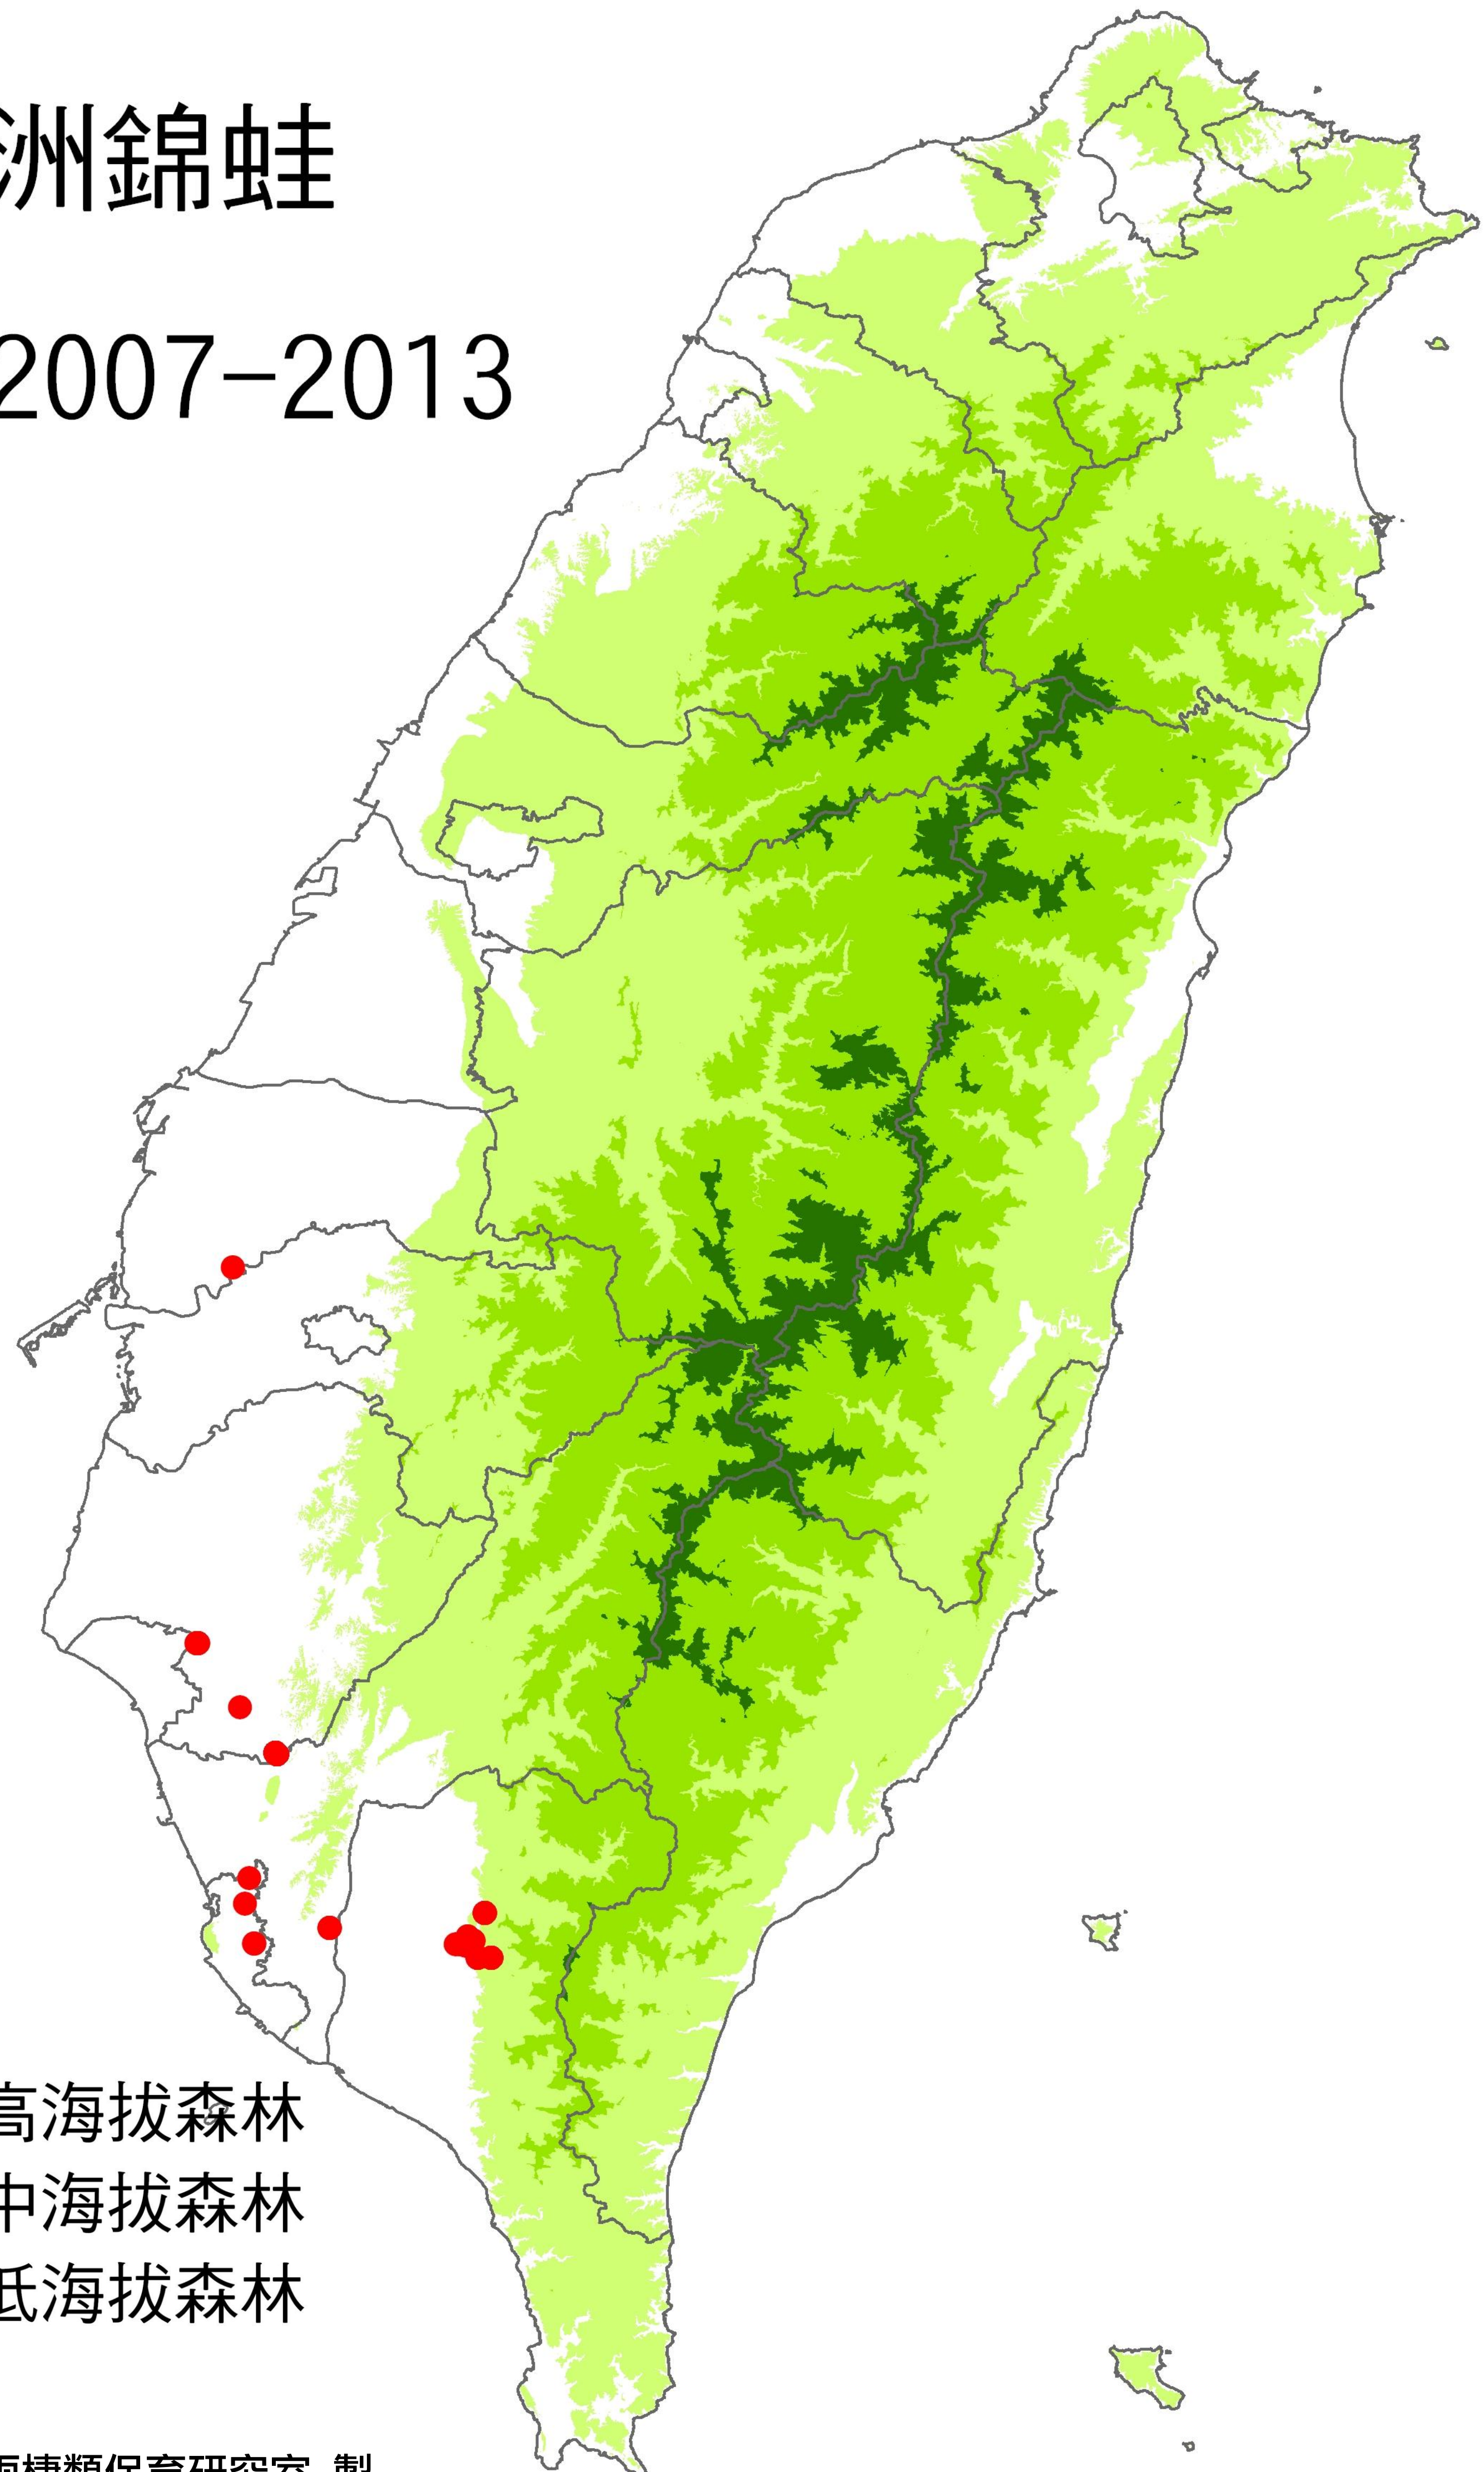

巴氏小雨蛙

● 2007-2013

高海拔森林
 中海拔森林
 低海拔森林

亞洲錦蛙

● 2007-2013

- 高海拔森林
- 中海拔森林
- 低海拔森林

成蛙

卵與蝌蚪

暫時性靜止水域