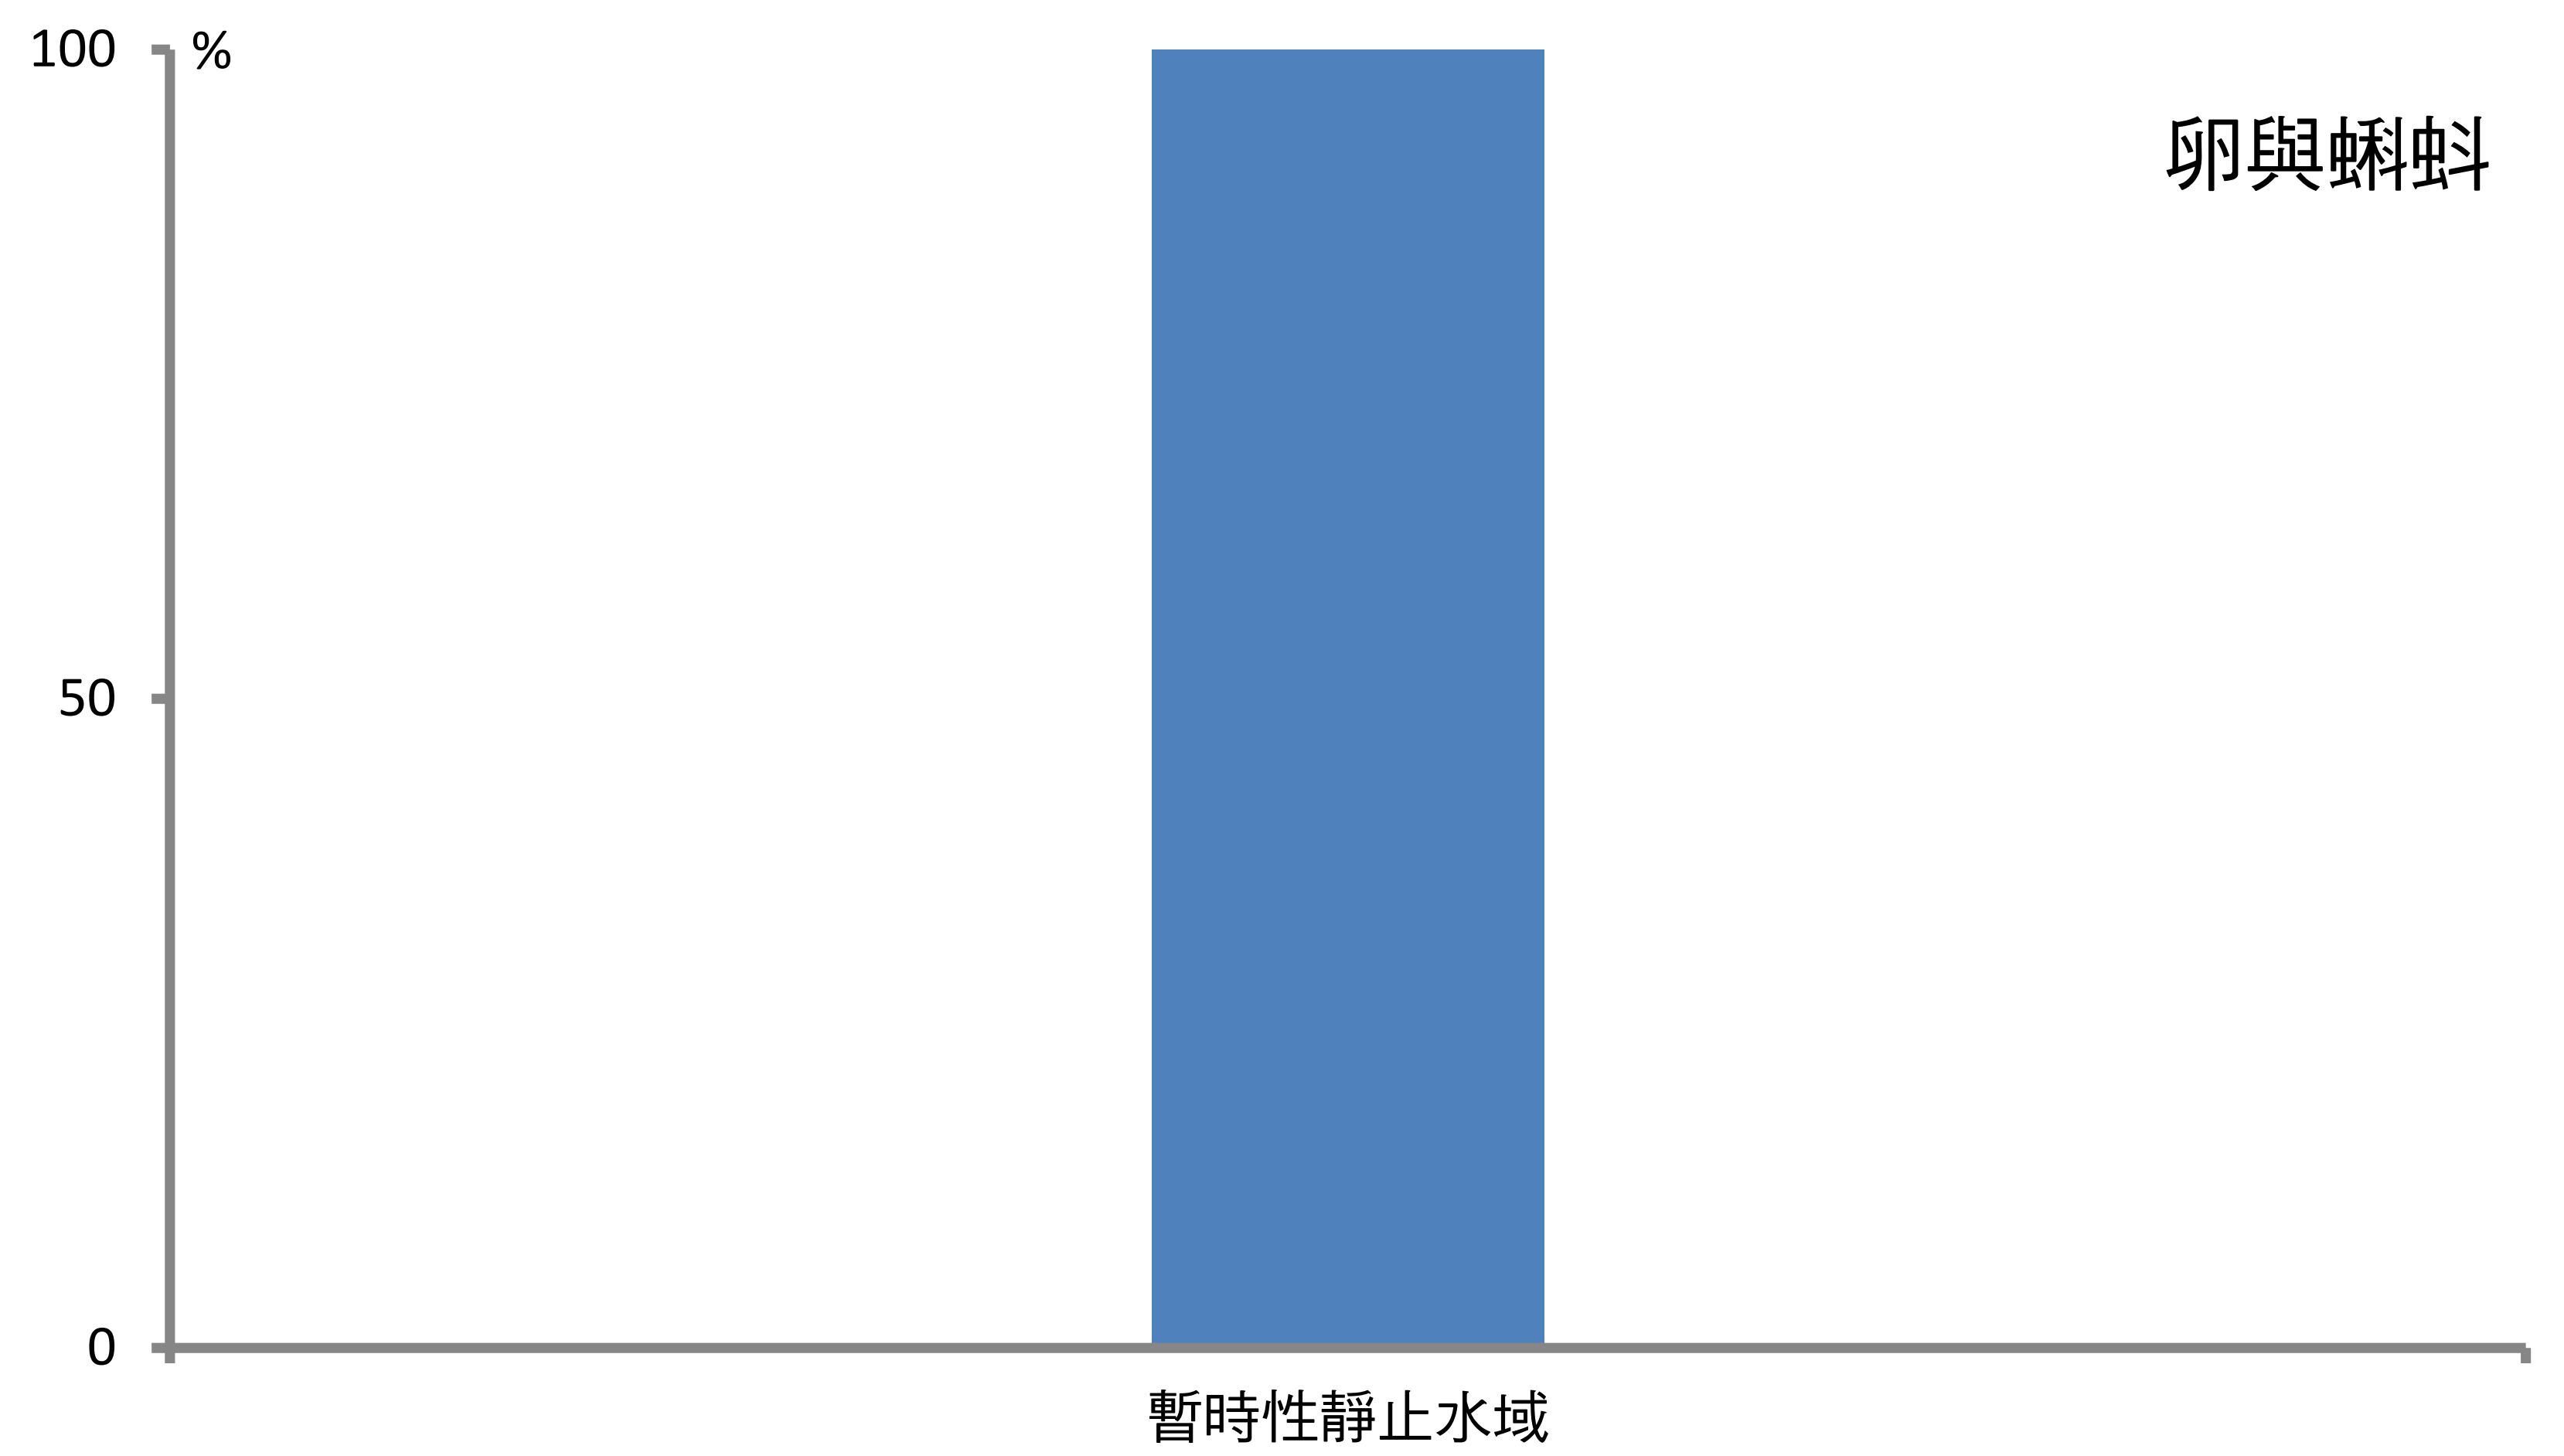

史丹吉氏小雨蛙

● 2007-2013

- 高海拔森林
- 中海拔森林
- 低海拔森林

卵與蝌蚪