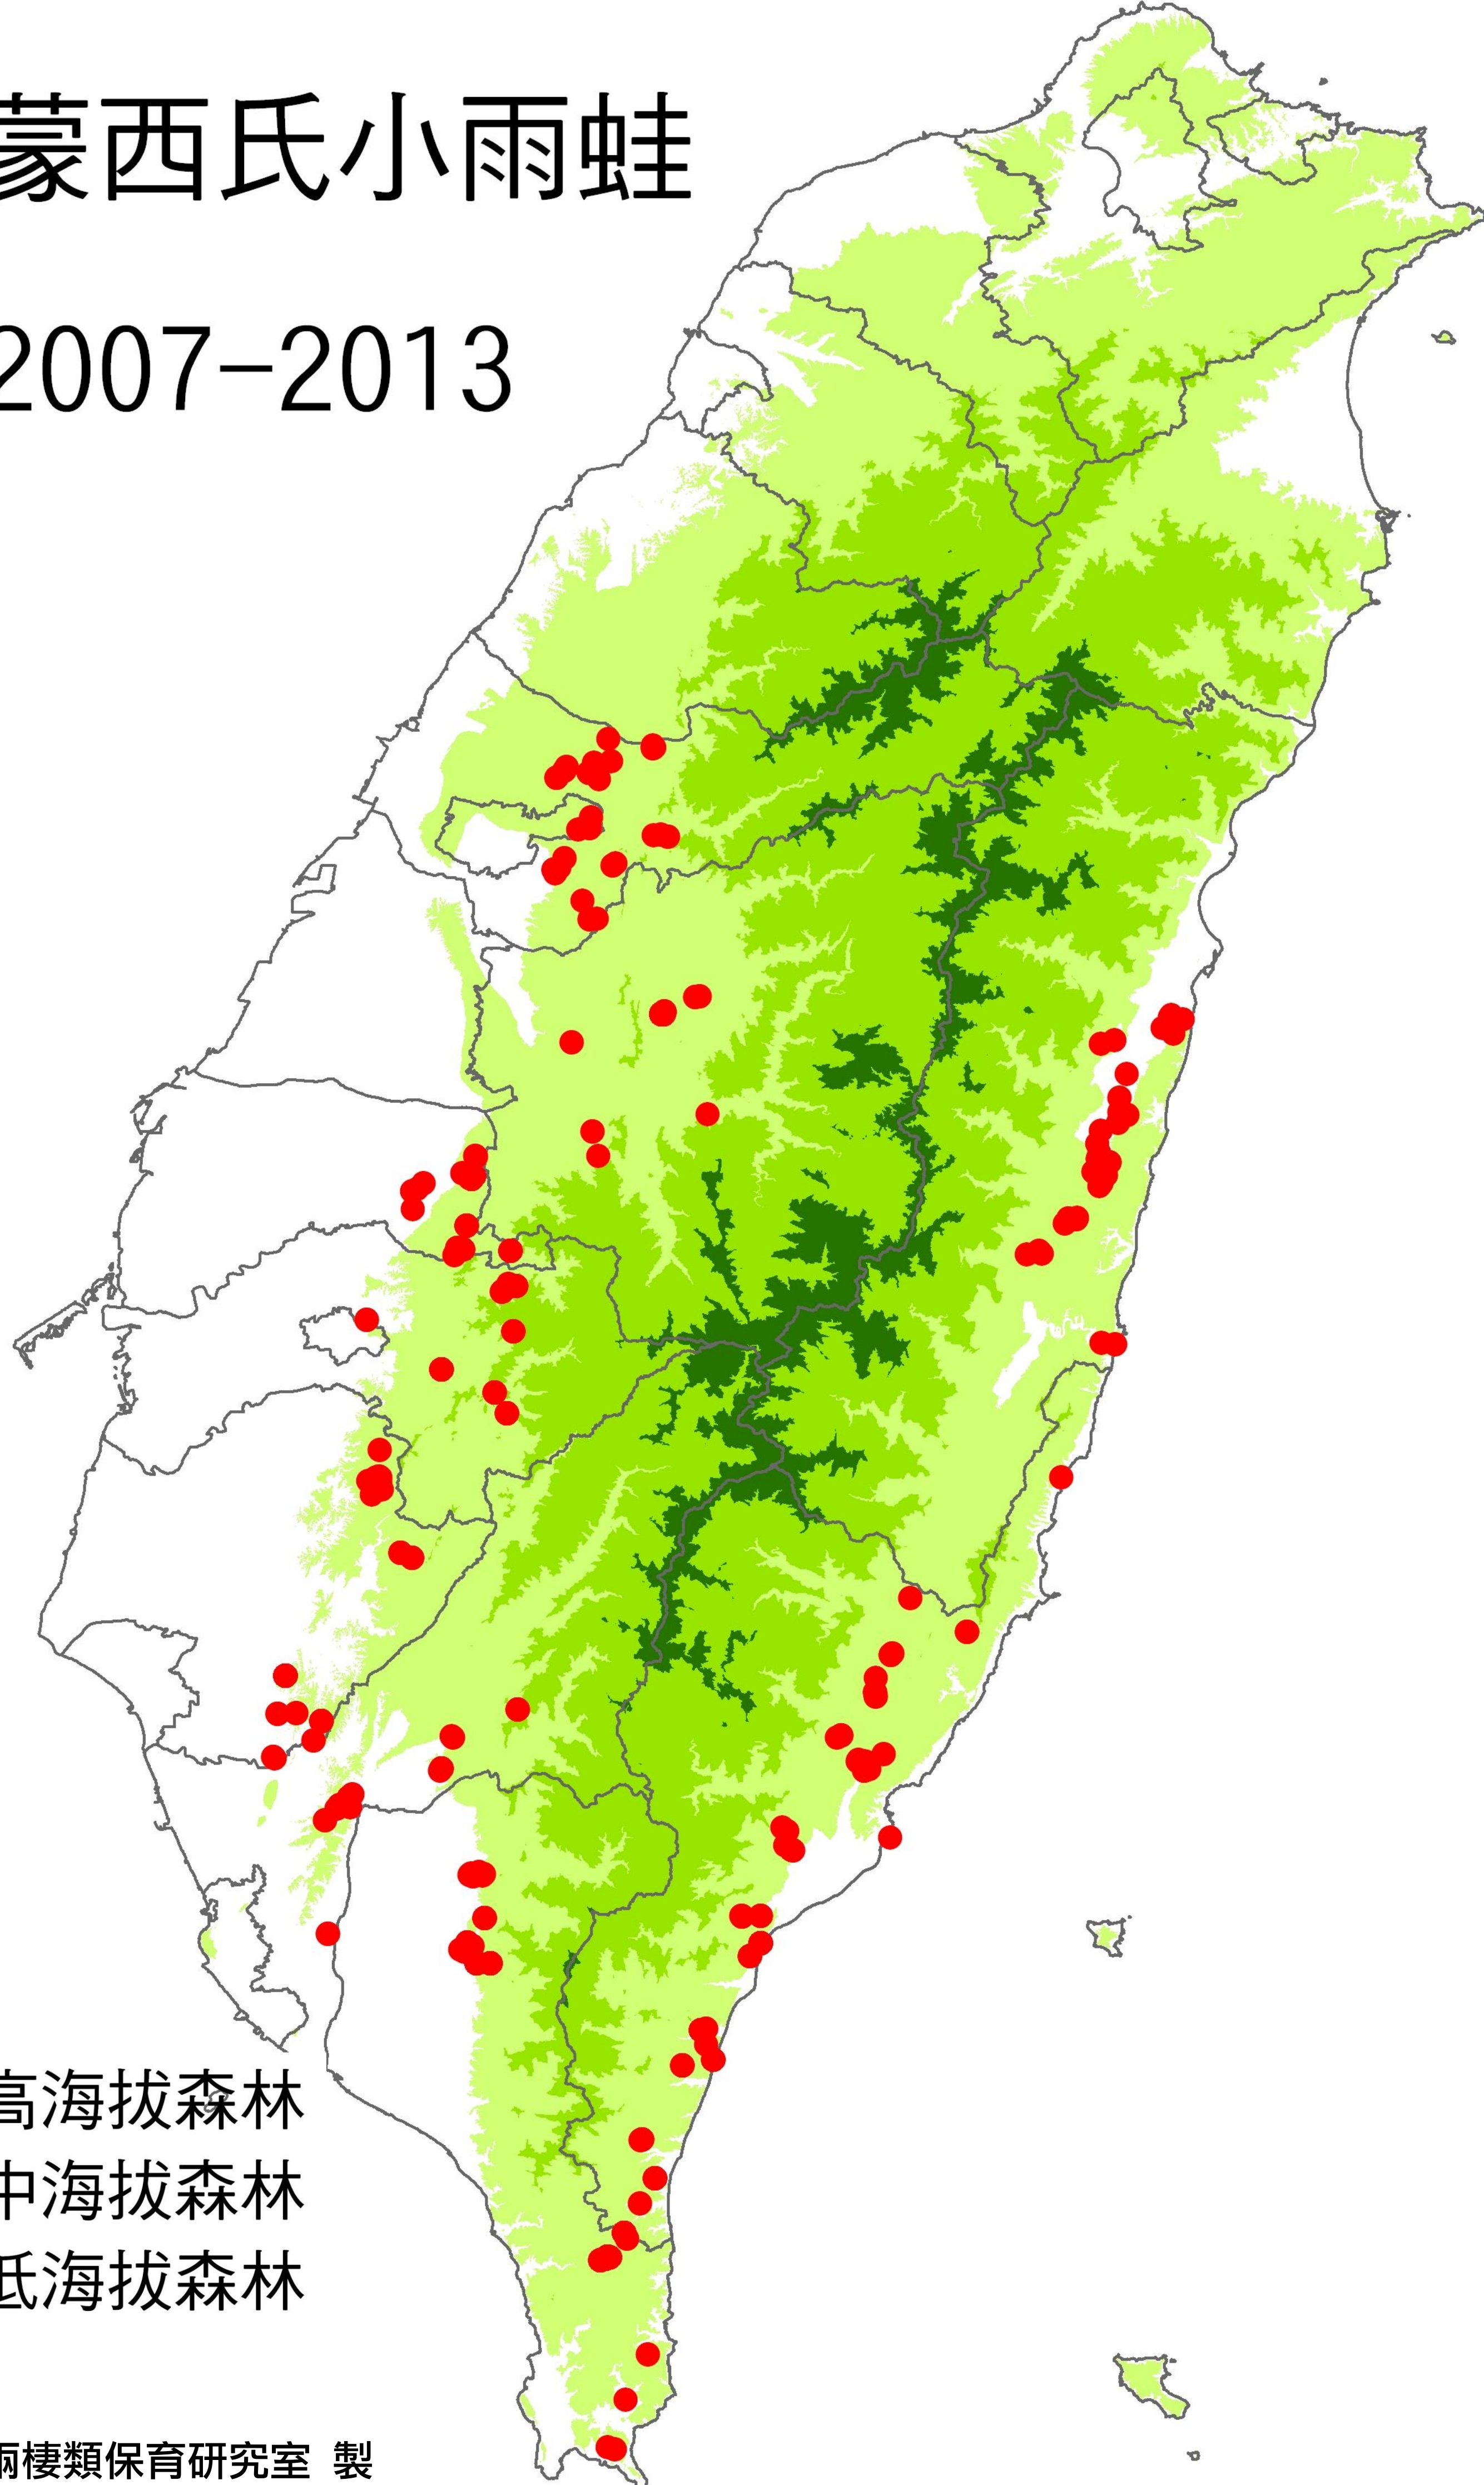

小雨蛙

● 2007-2013

高海拔森林
 中海拔森林
 低海拔森林

東華大學兩棲類保育研究室 製

成蛙

卵與蝌蚪

黑蒙西氏小雨蛙

● 2007-2013

- 高海拔森林
- 中海拔森林
- 低海拔森林

成蛙

卵與蝌蚪

史丹吉氏小雨蛙

● 2007-2013

- 高海拔森林
- 中海拔森林
- 低海拔森林

成蛙

卵與蝌蚪

暫時性靜止水域