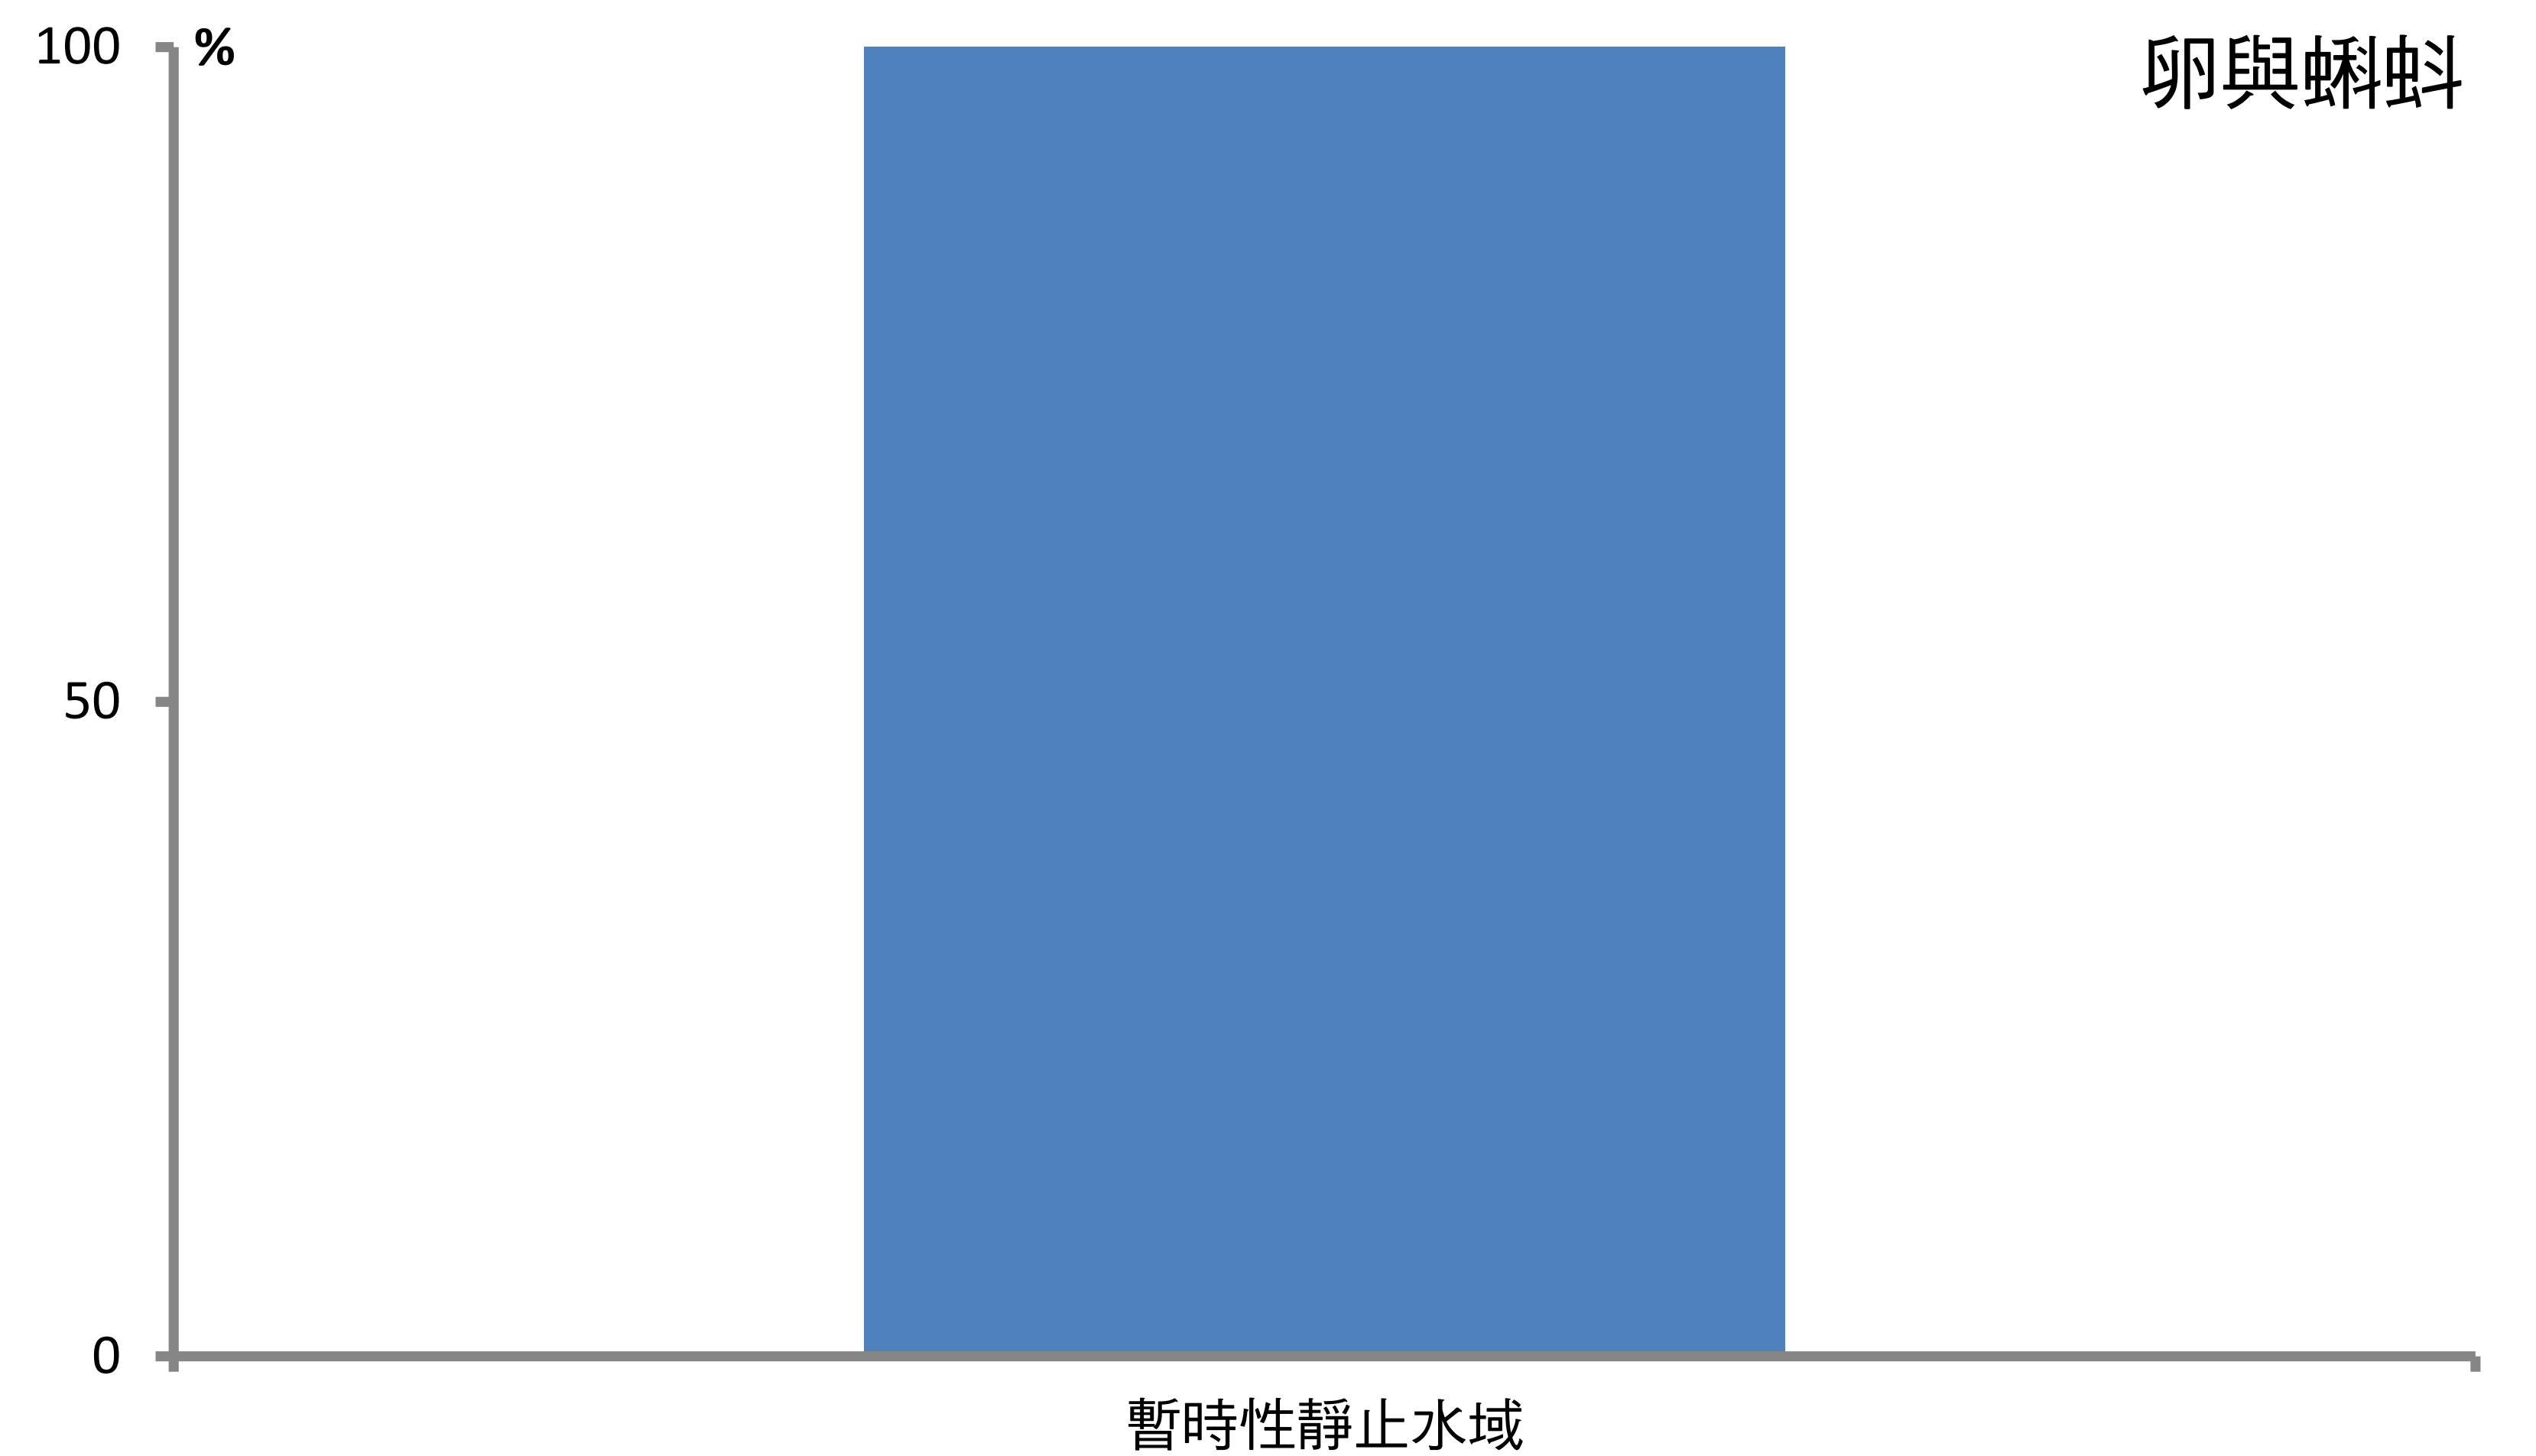

卵與蝌蚪

暫時性靜止水域