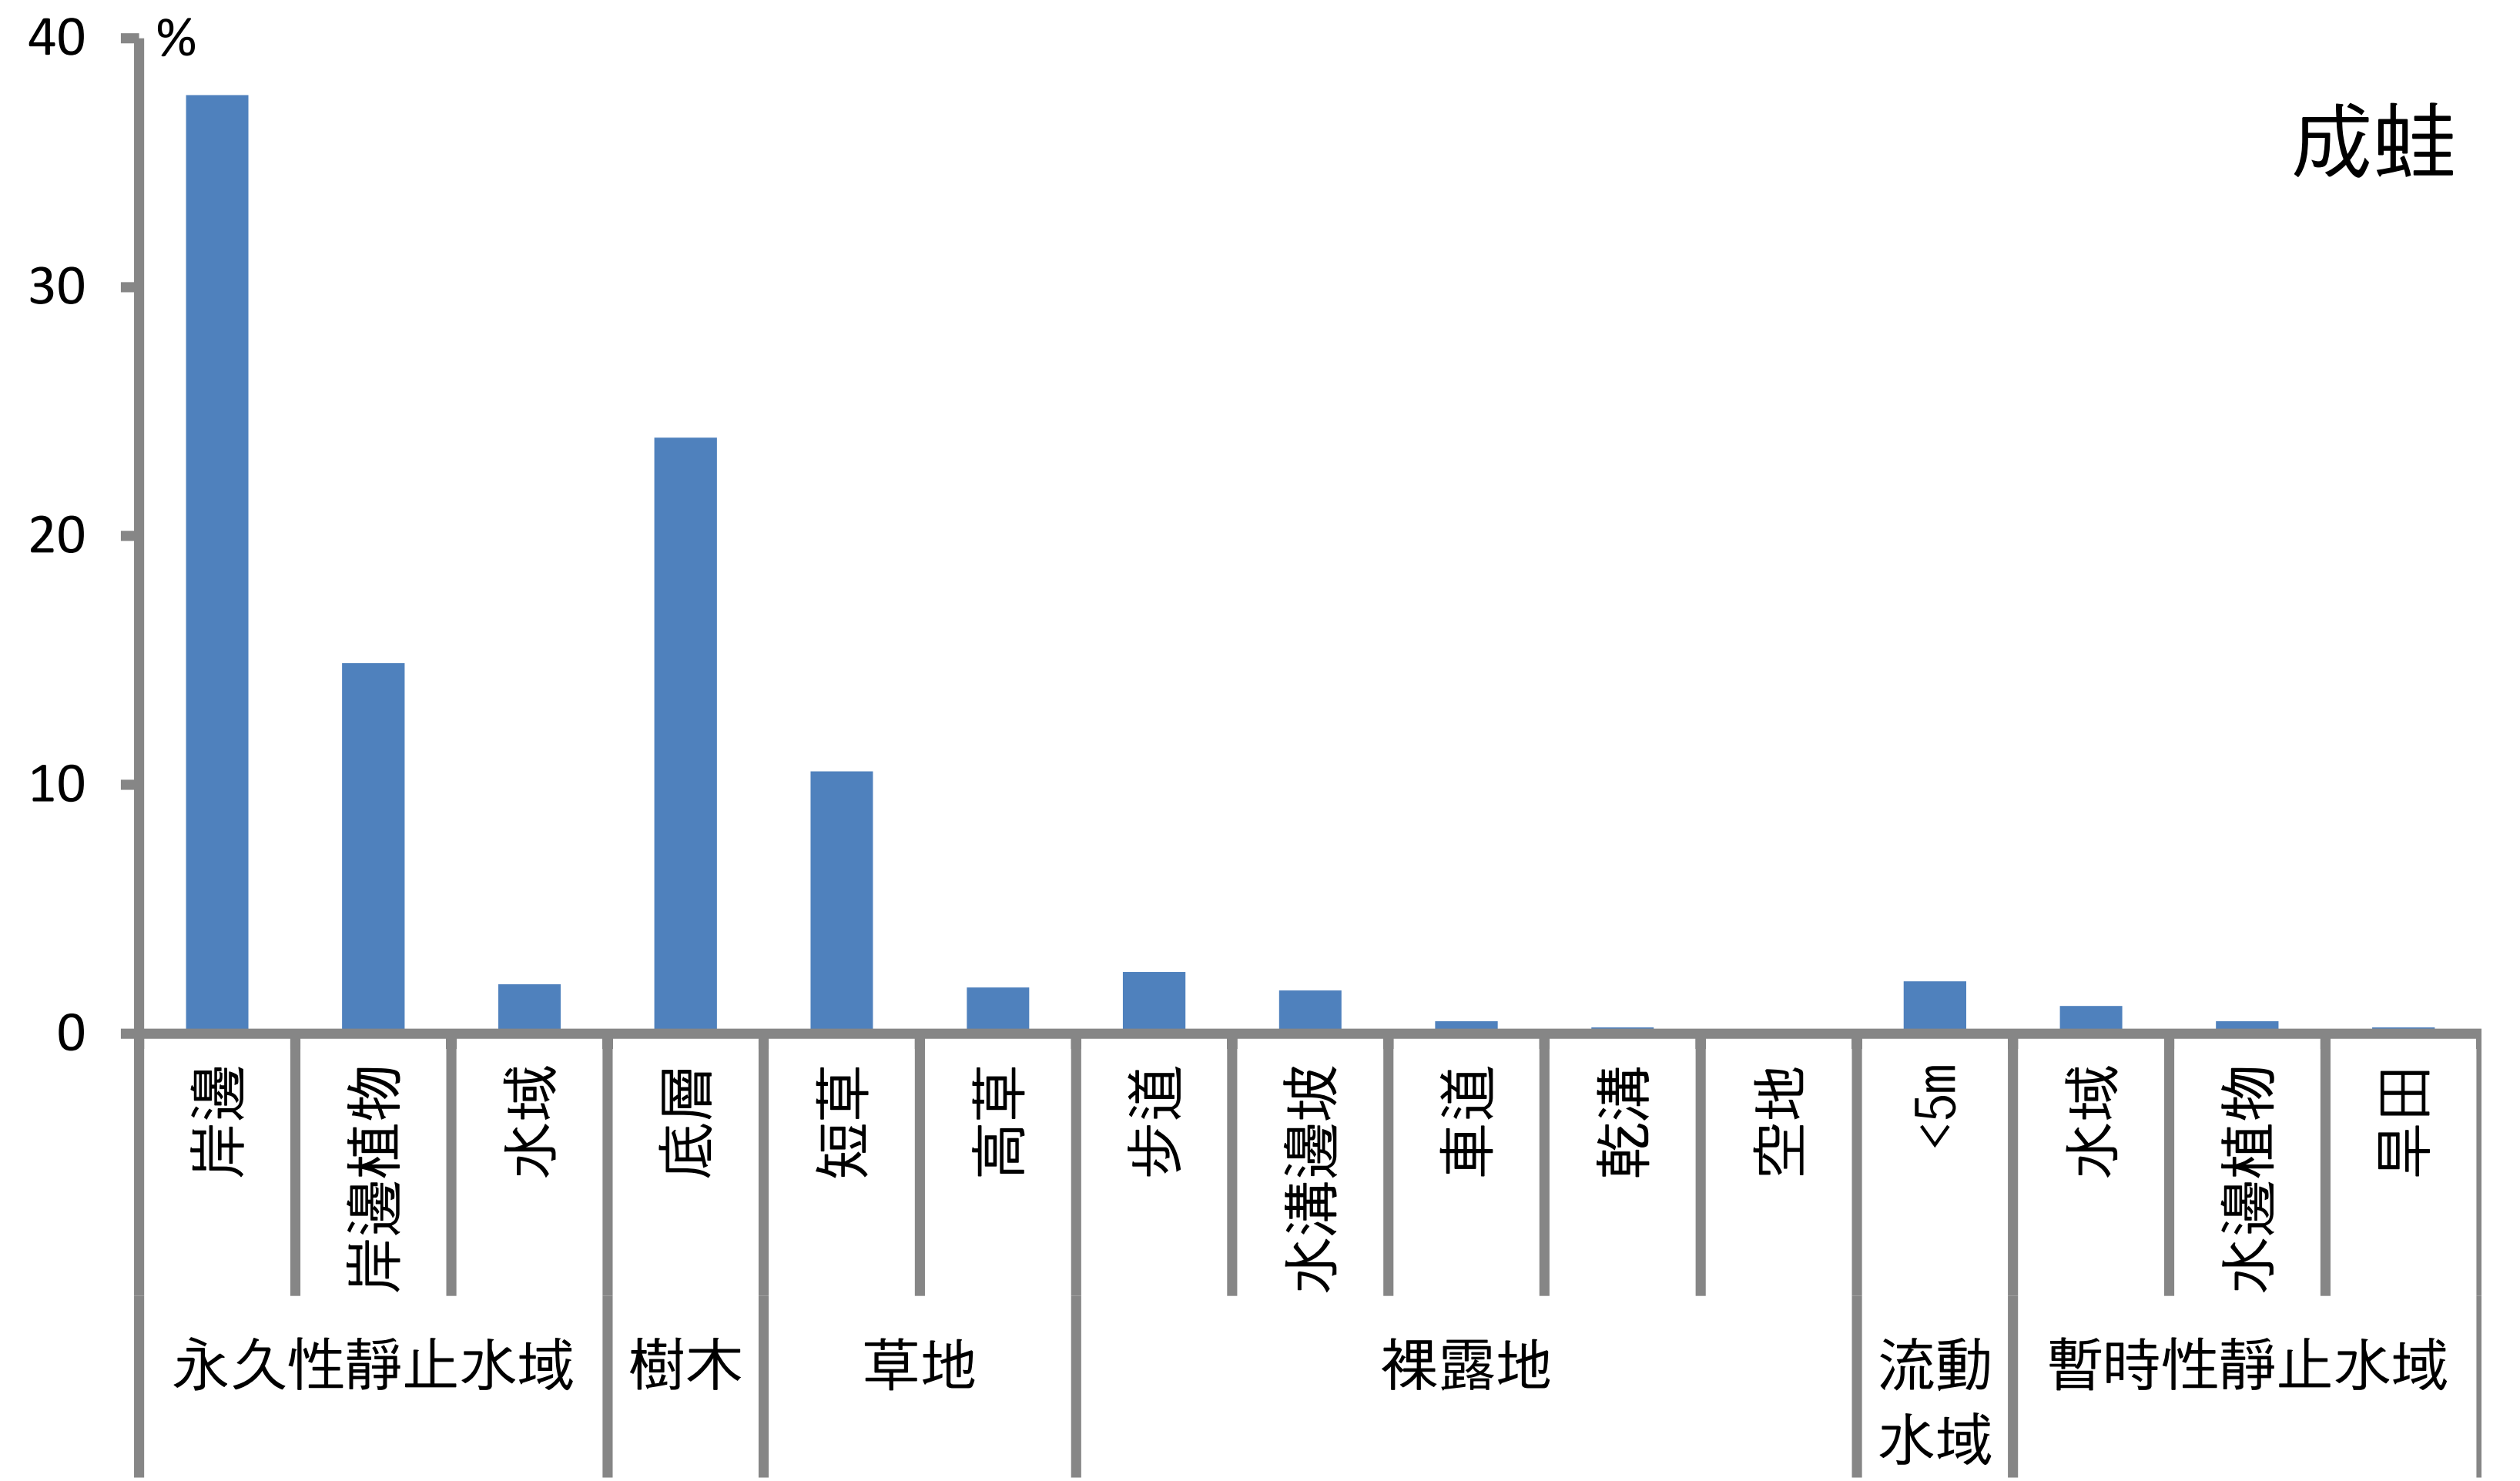

巴氏小雨蛙

● 2007-2013

高海拔森林
 中海拔森林
 低海拔森林