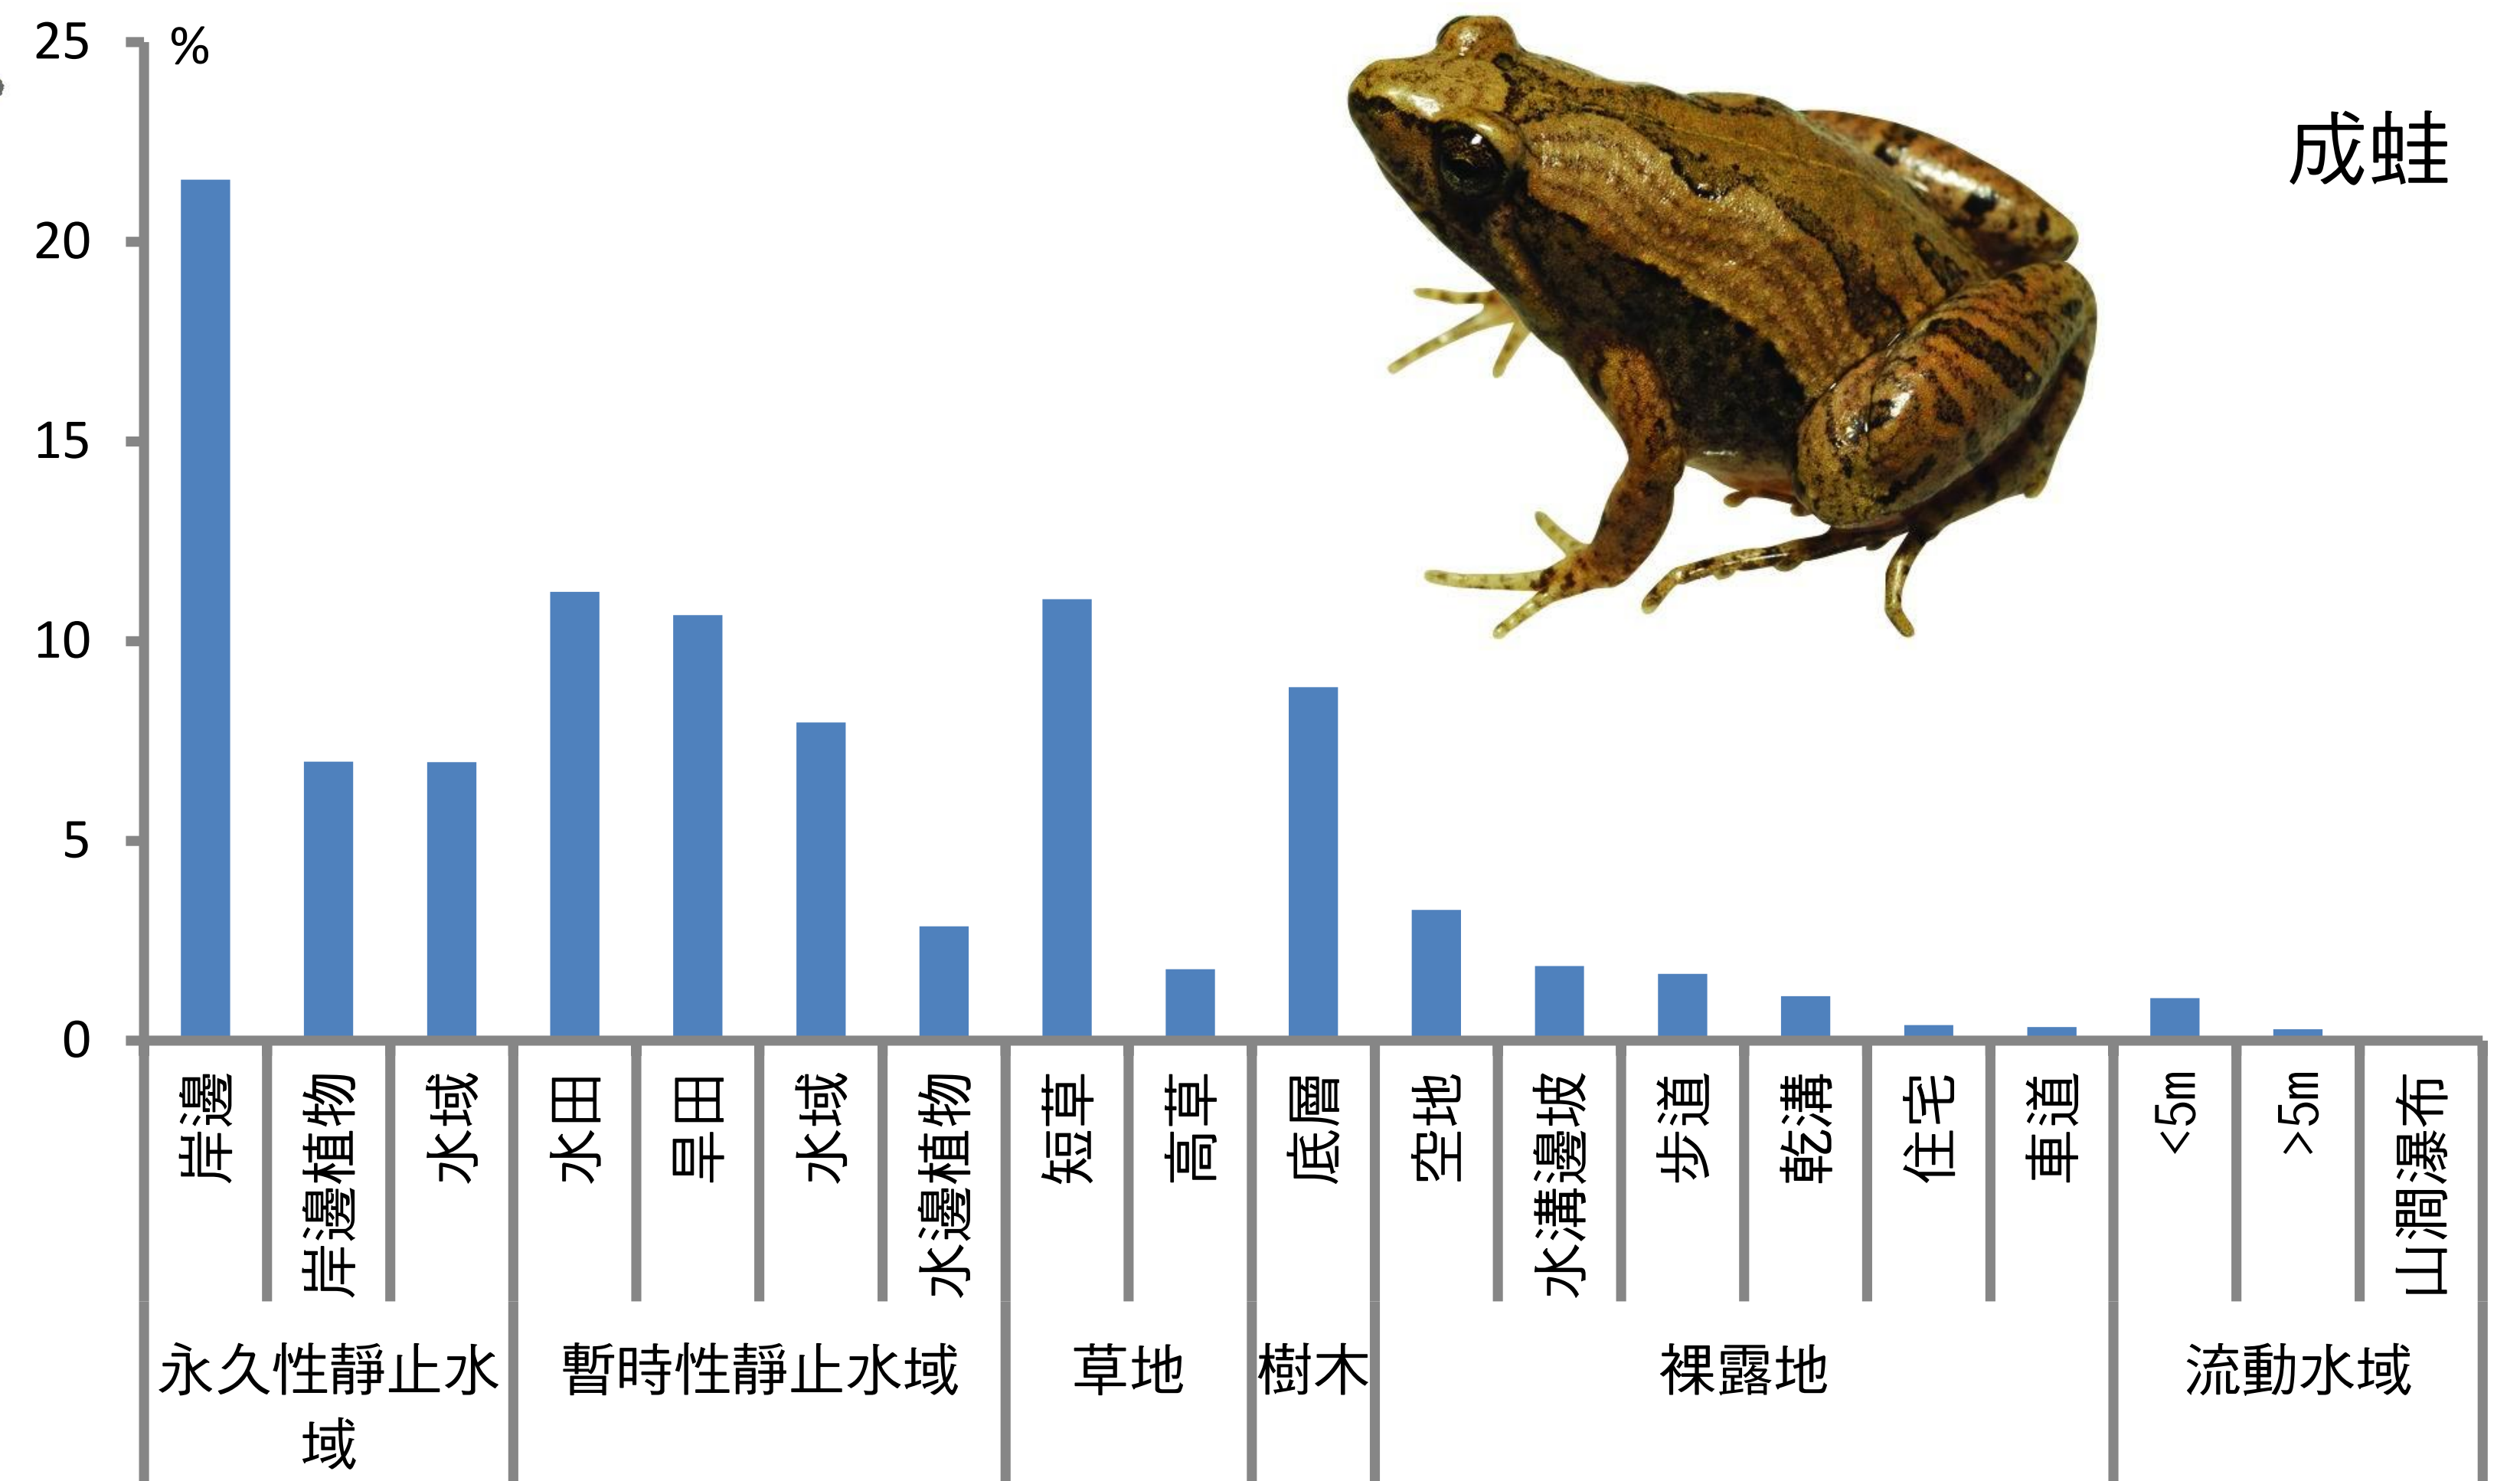

小雨蛙

● 2007-2013

高海拔森林
 中海拔森林
 低海拔森林

東華大學兩棲類保育研究室 製

成蛙

卵與蝌蚪

黑蒙西氏小雨蛙

● 2007-2013

- 高海拔森林
- 中海拔森林
- 低海拔森林

成蛙

卵與蝌蚪

史丹吉氏小雨蛙

● 2007-2013

- 高海拔森林
- 中海拔森林
- 低海拔森林

成蛙

卵與蝌蚪

暫時性靜止水域