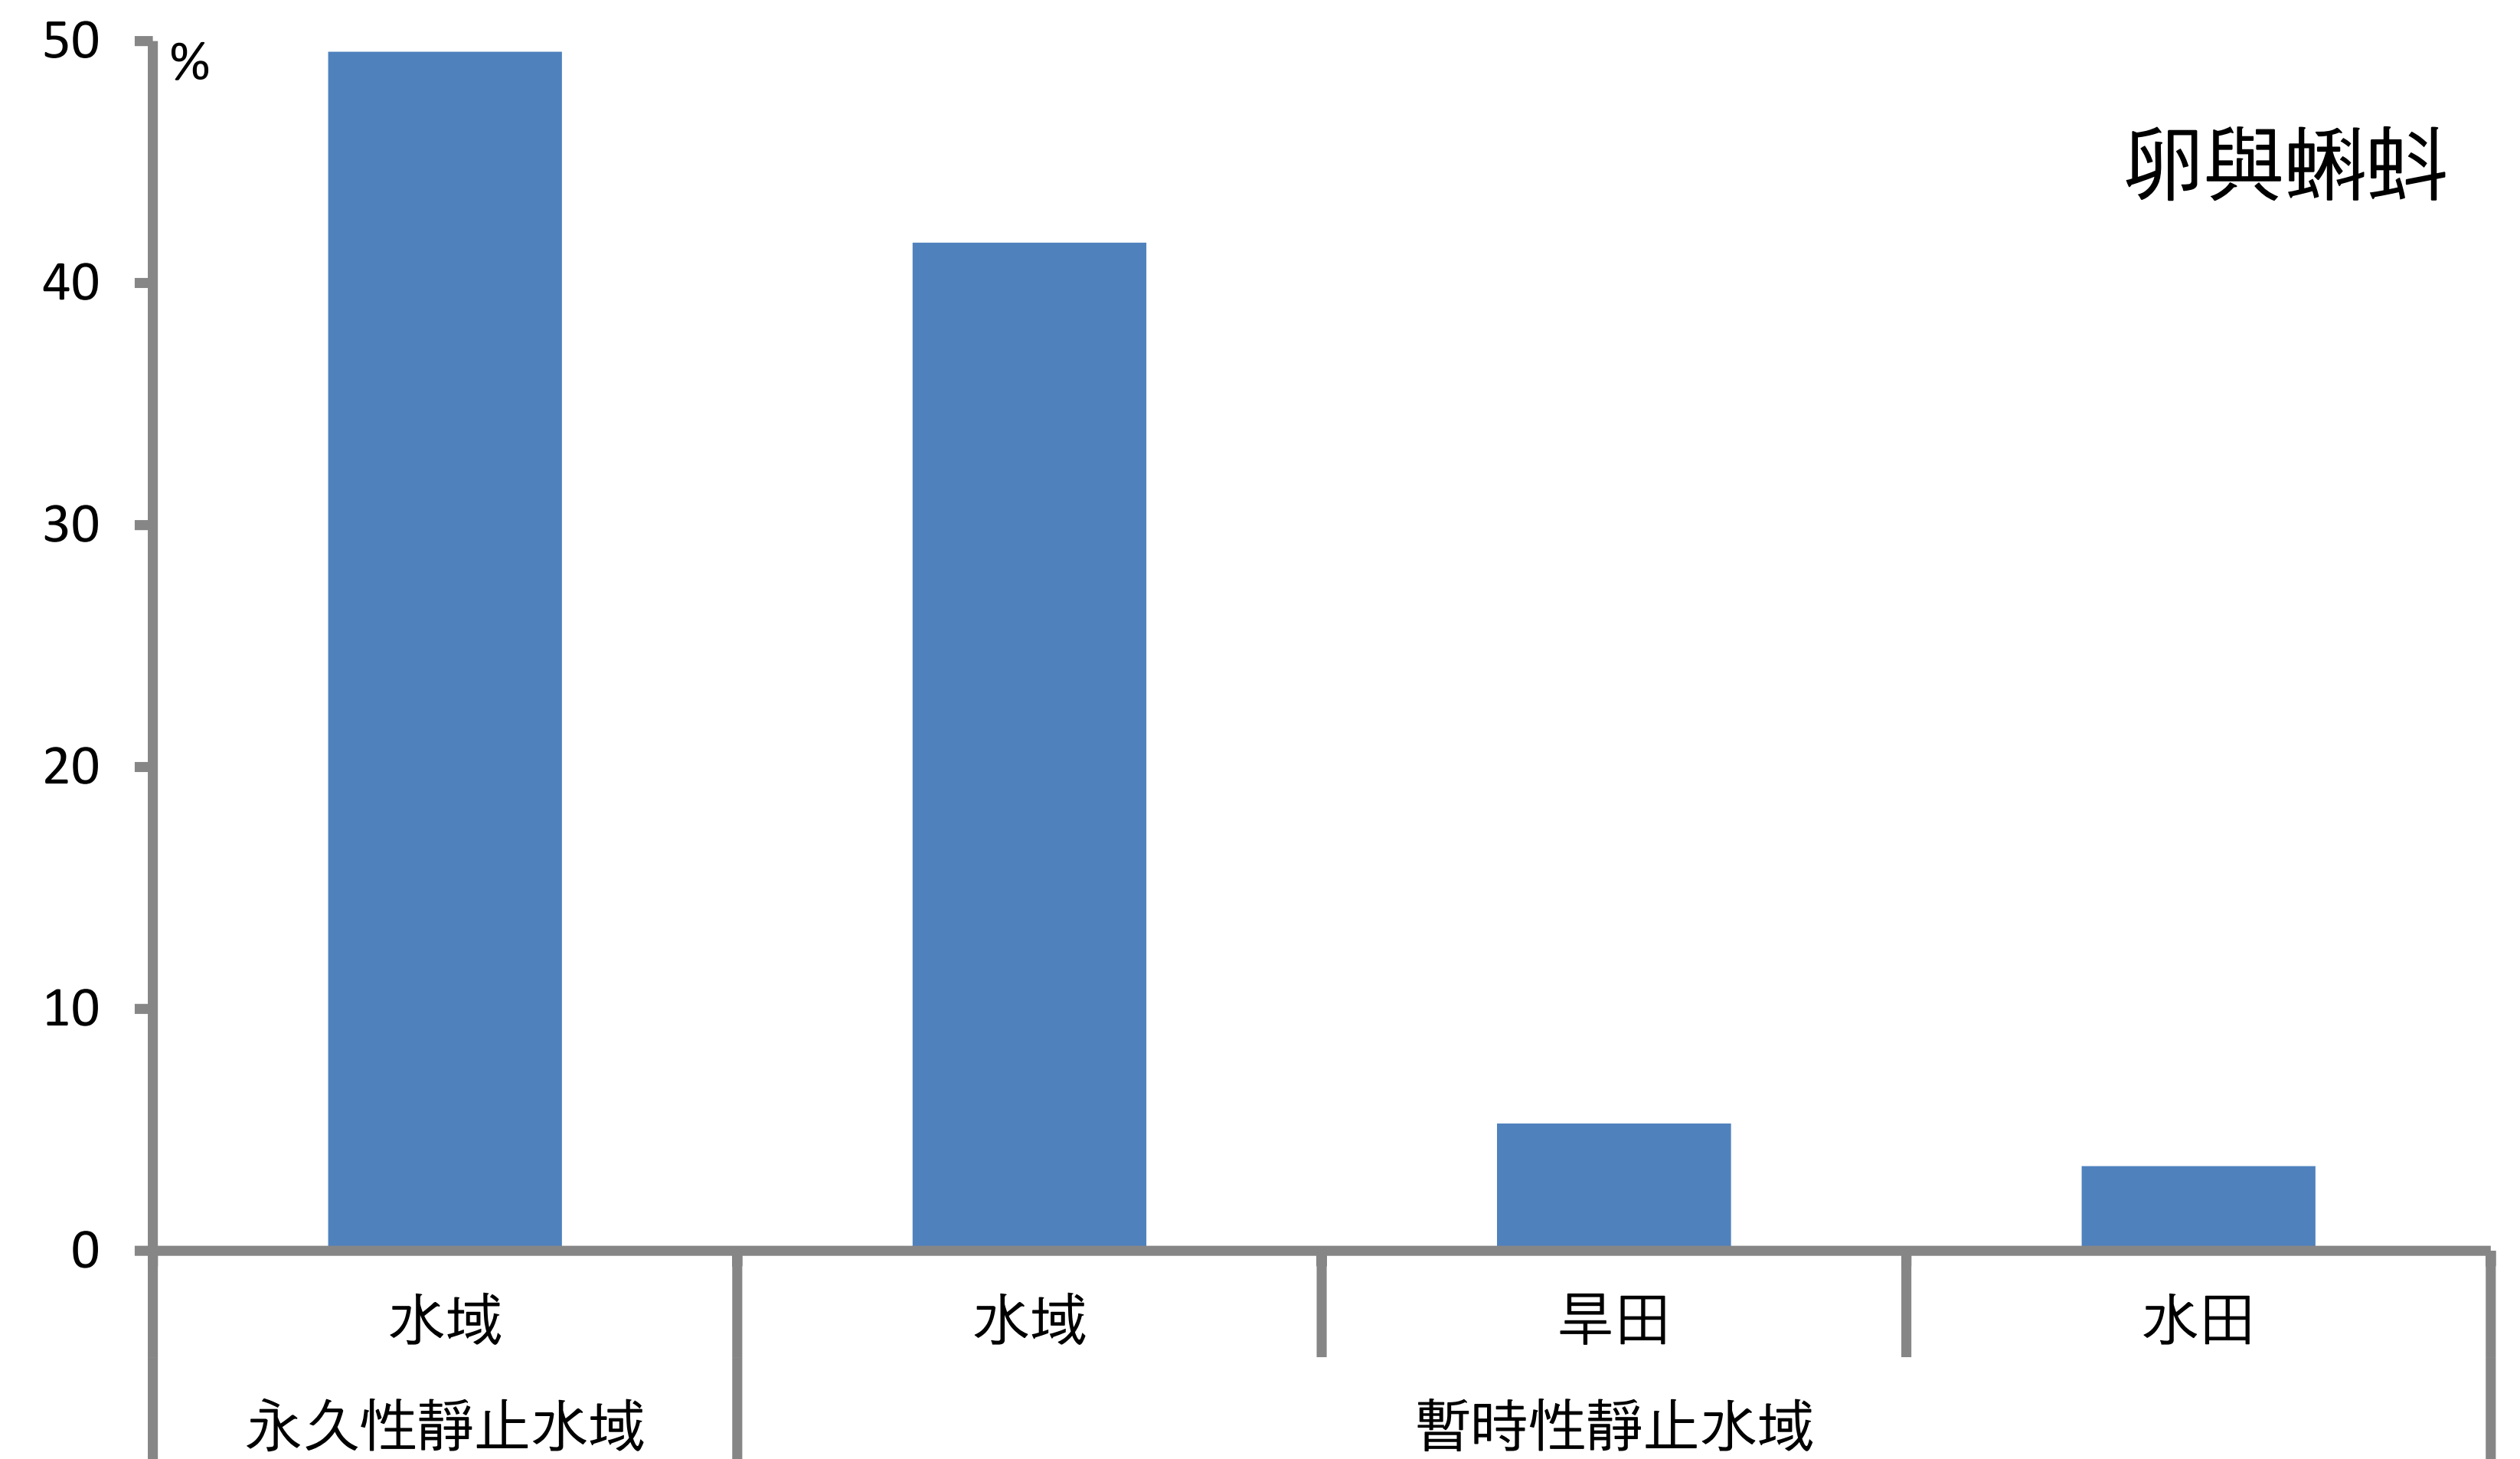

小雨蛙

● 2007-2013

高海拔森林
 中海拔森林
 低海拔森林

東華大學兩棲類保育研究室 製

卵與蝌蚪