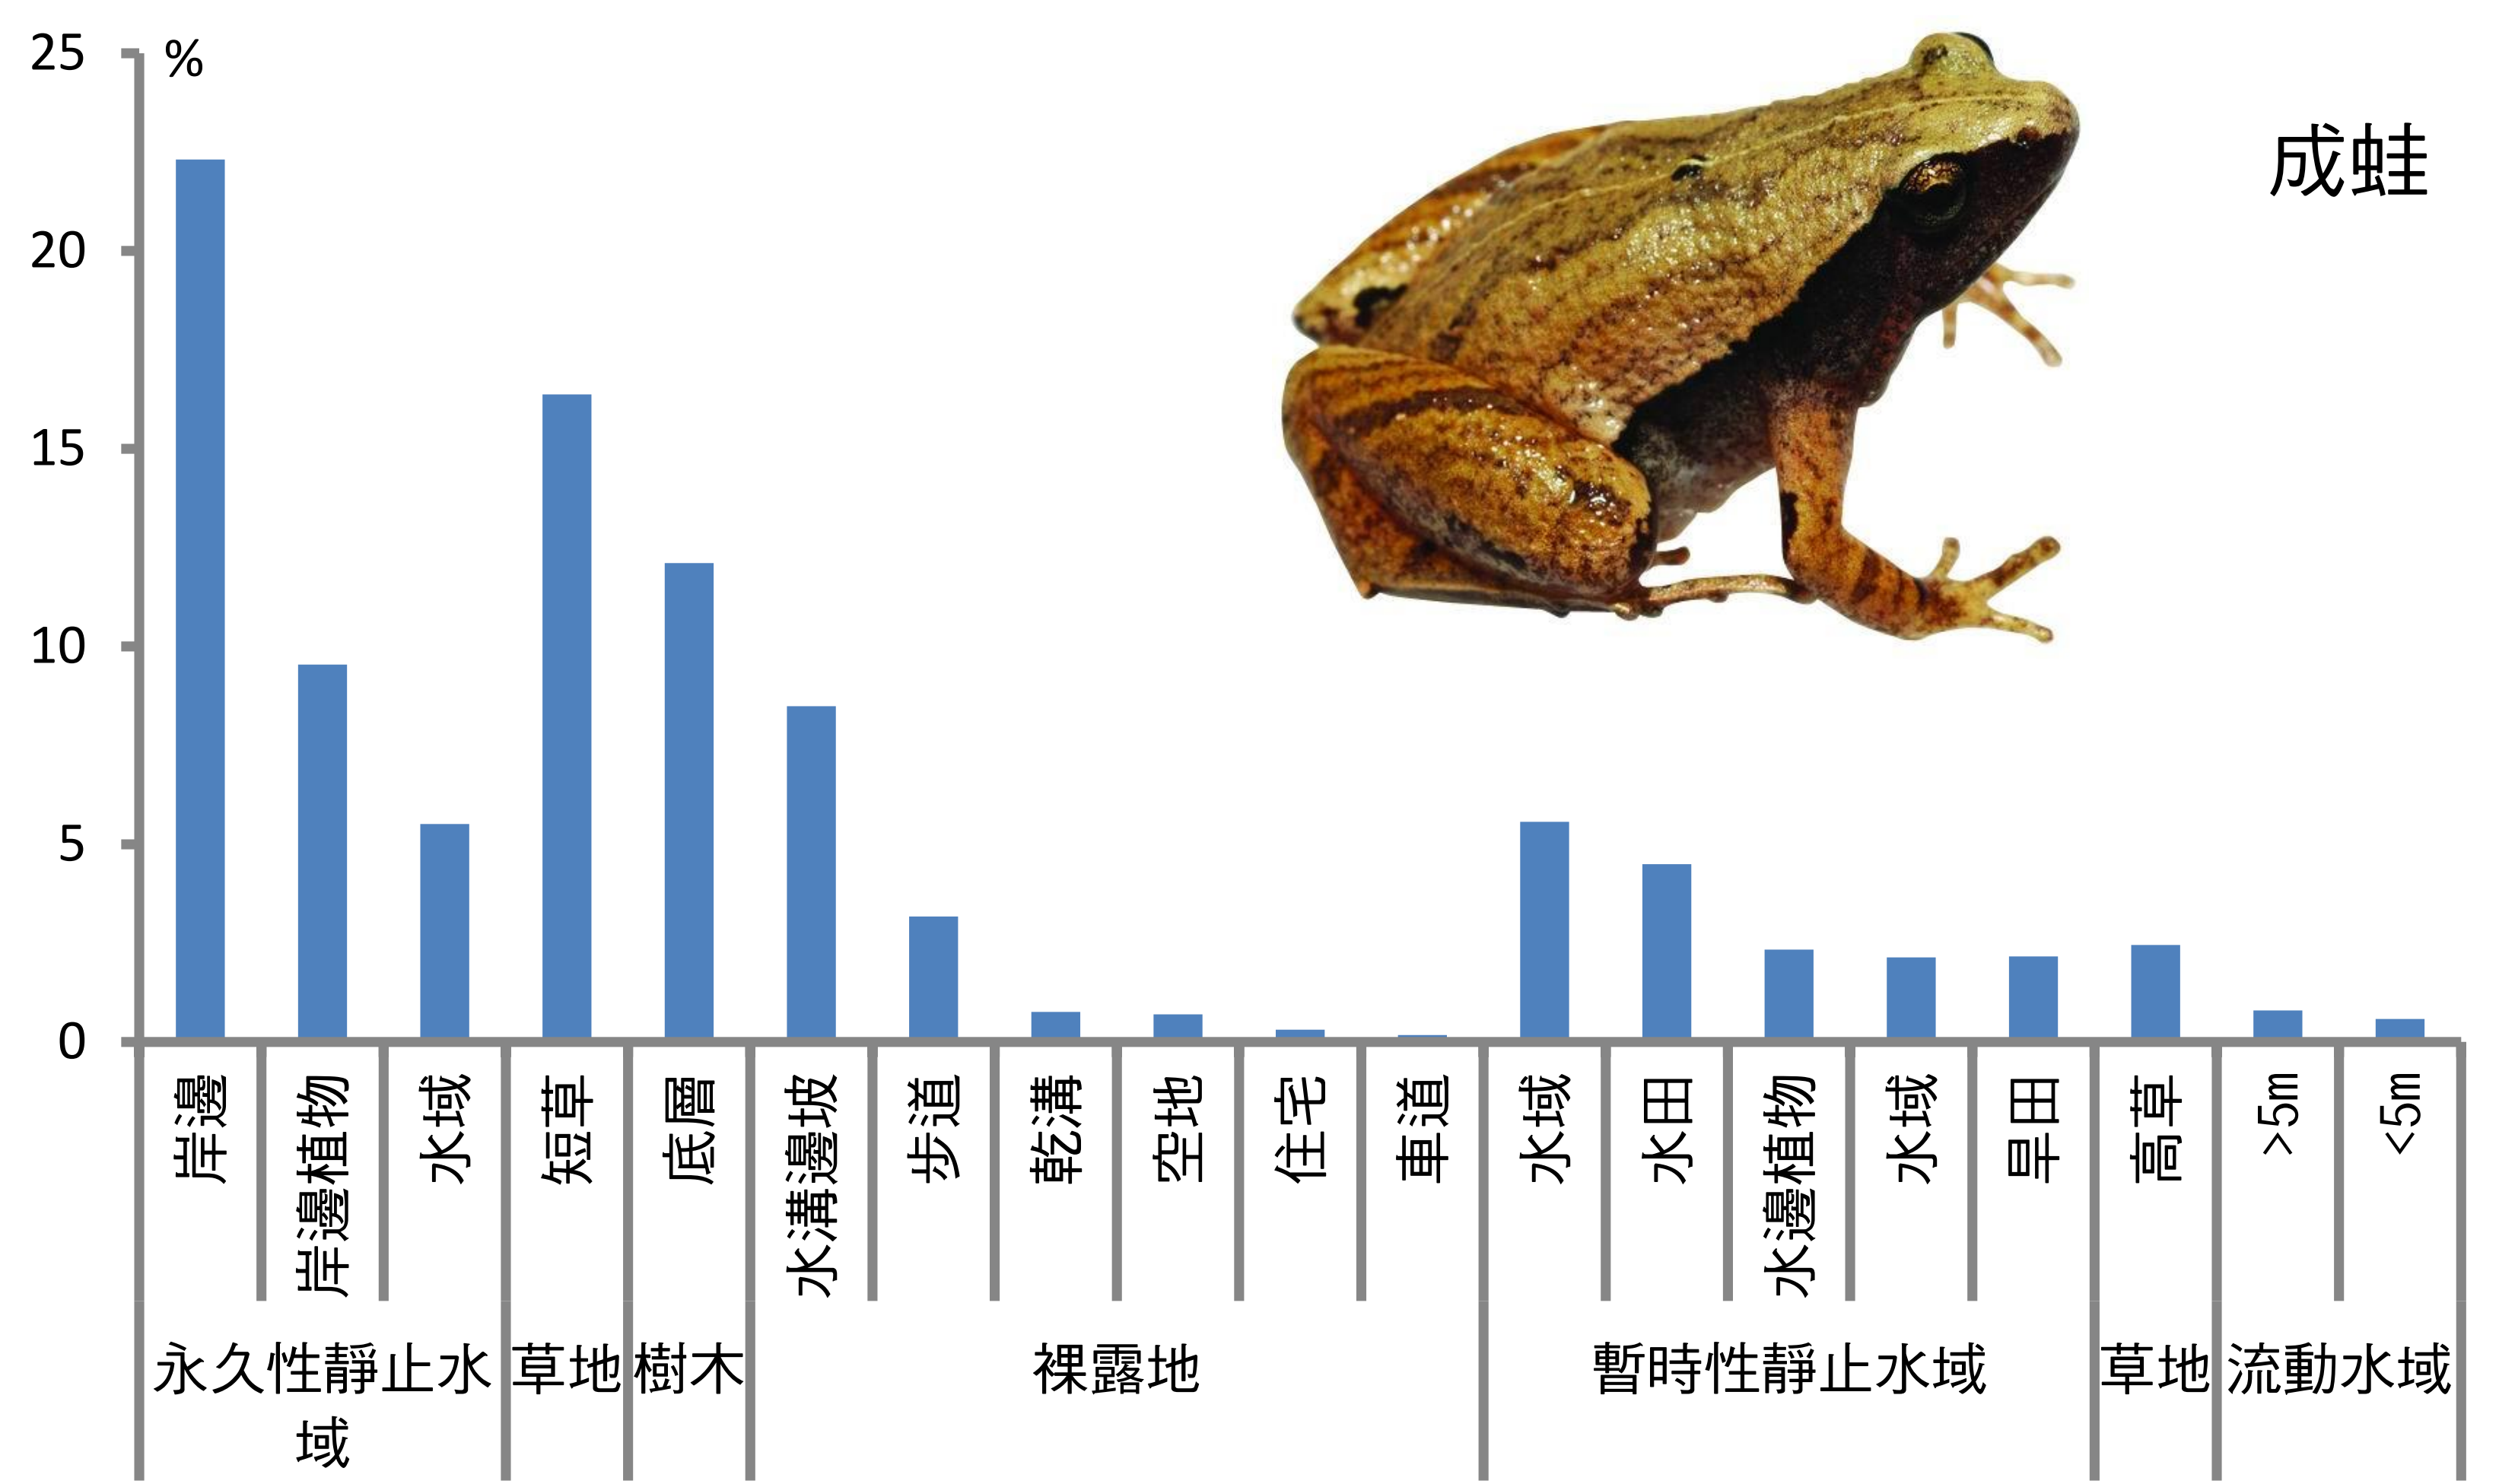

小雨蛙

● 2007-2013

高海拔森林
 中海拔森林
 低海拔森林

東華大學兩棲類保育研究室 製

成蛙

卵與蝌蚪

黑蒙西氏小雨蛙

● 2007-2013

- 高海拔森林
- 中海拔森林
- 低海拔森林

成蛙

卵與蝌蚪

史丹吉氏小雨蛙

● 2007-2013

- 高海拔森林
- 中海拔森林
- 低海拔森林

成蛙

卵與蝌蚪

暫時性靜止水域