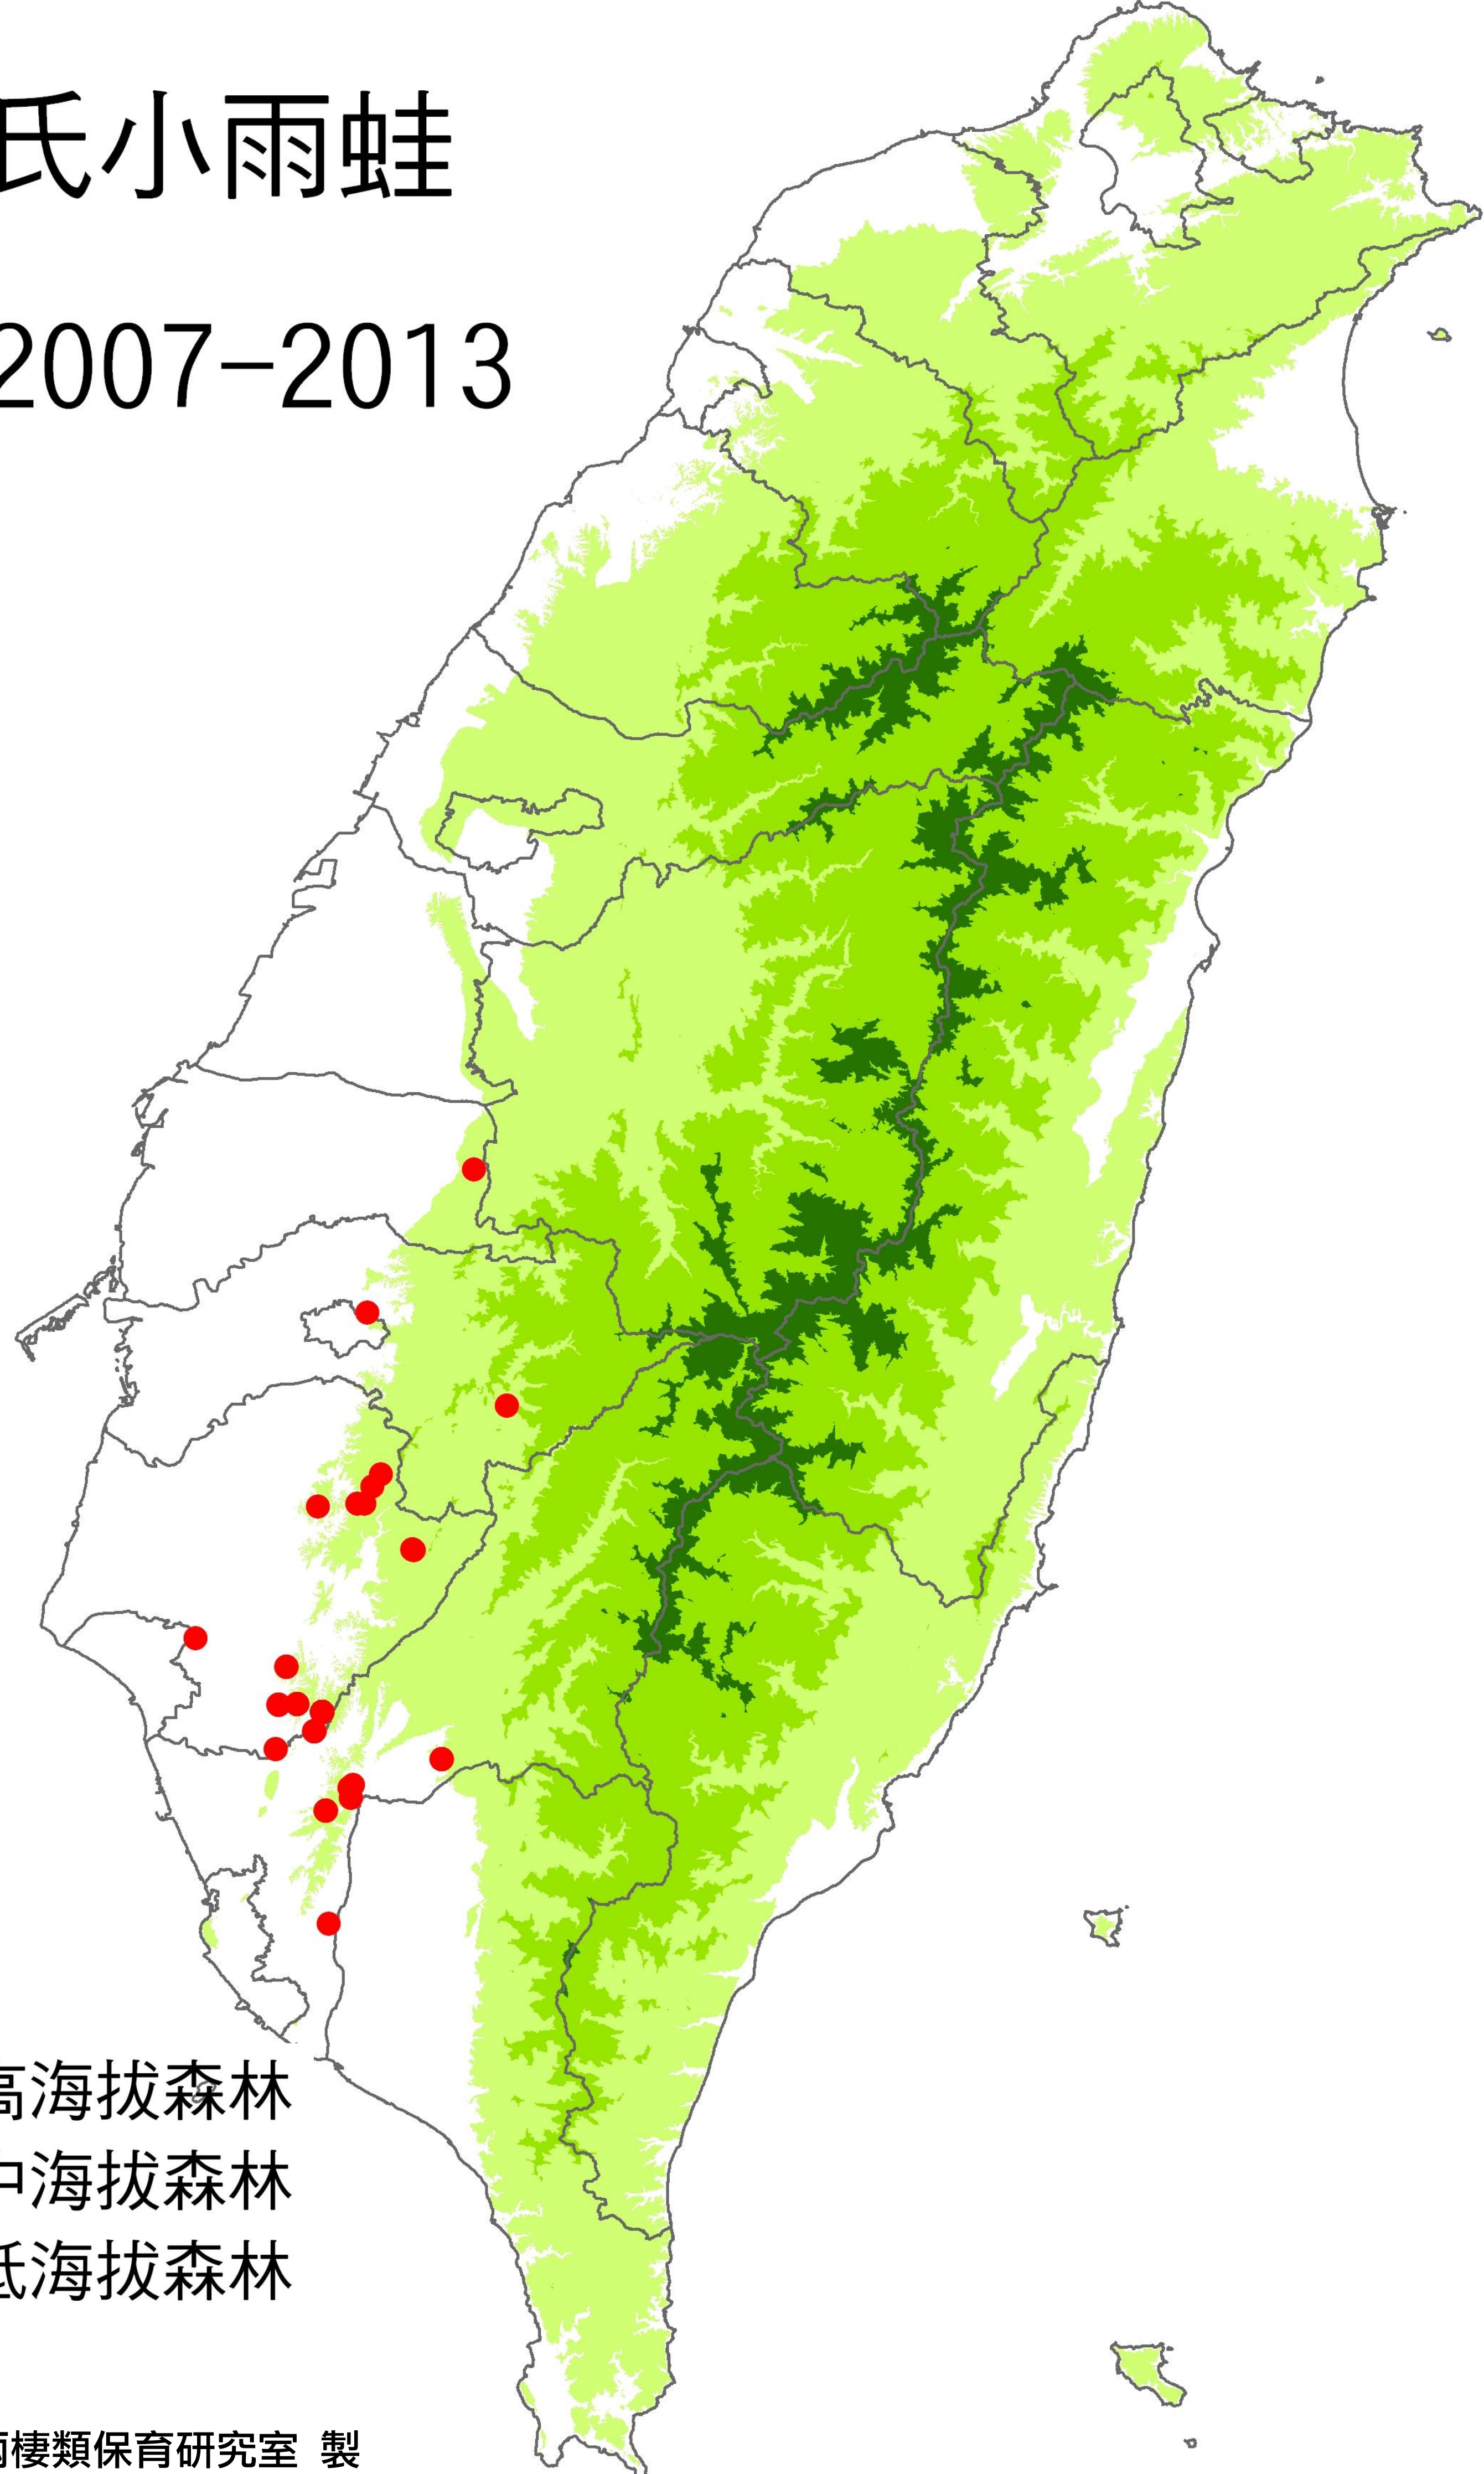

巴氏小雨蛙

● 2007-2013

高海拔森林
 中海拔森林
 低海拔森林