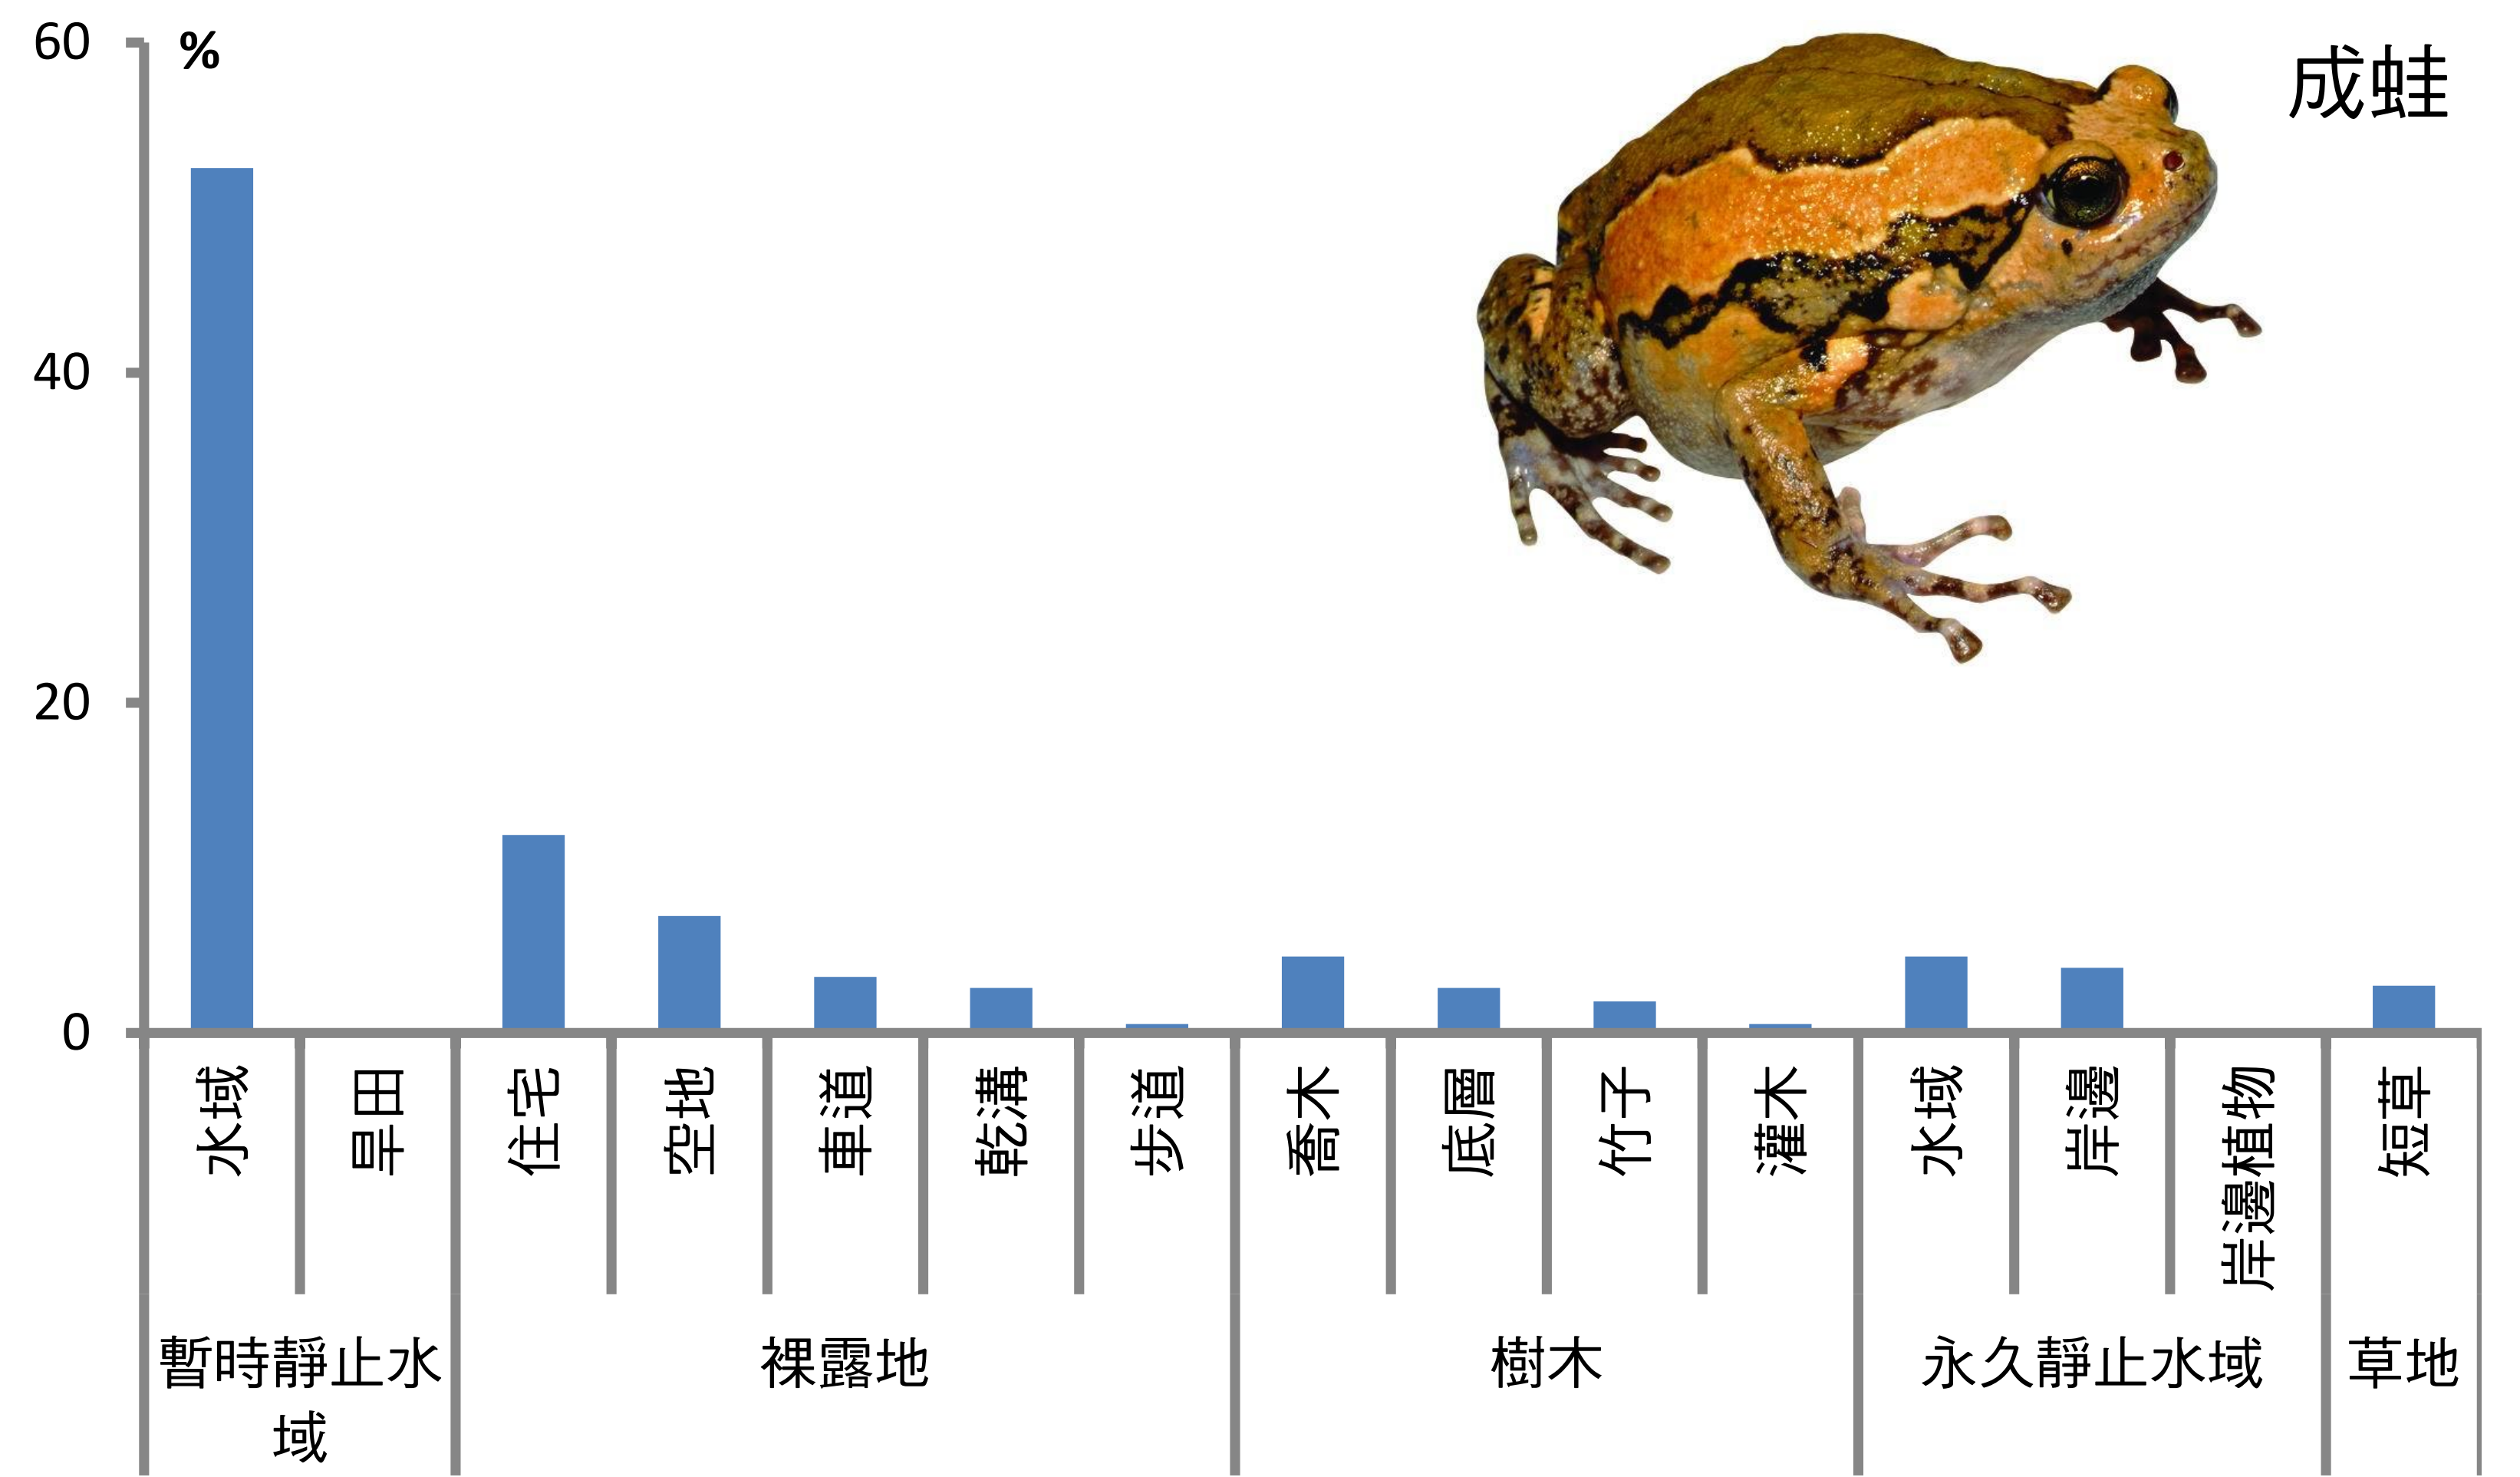

巴氏小雨蛙

● 2007-2013

高海拔森林
 中海拔森林
 低海拔森林

亞洲錦蛙

● 2007-2013

- 高海拔森林
- 中海拔森林
- 低海拔森林

成蛙

卵與蝌蚪

暫時性靜止水域