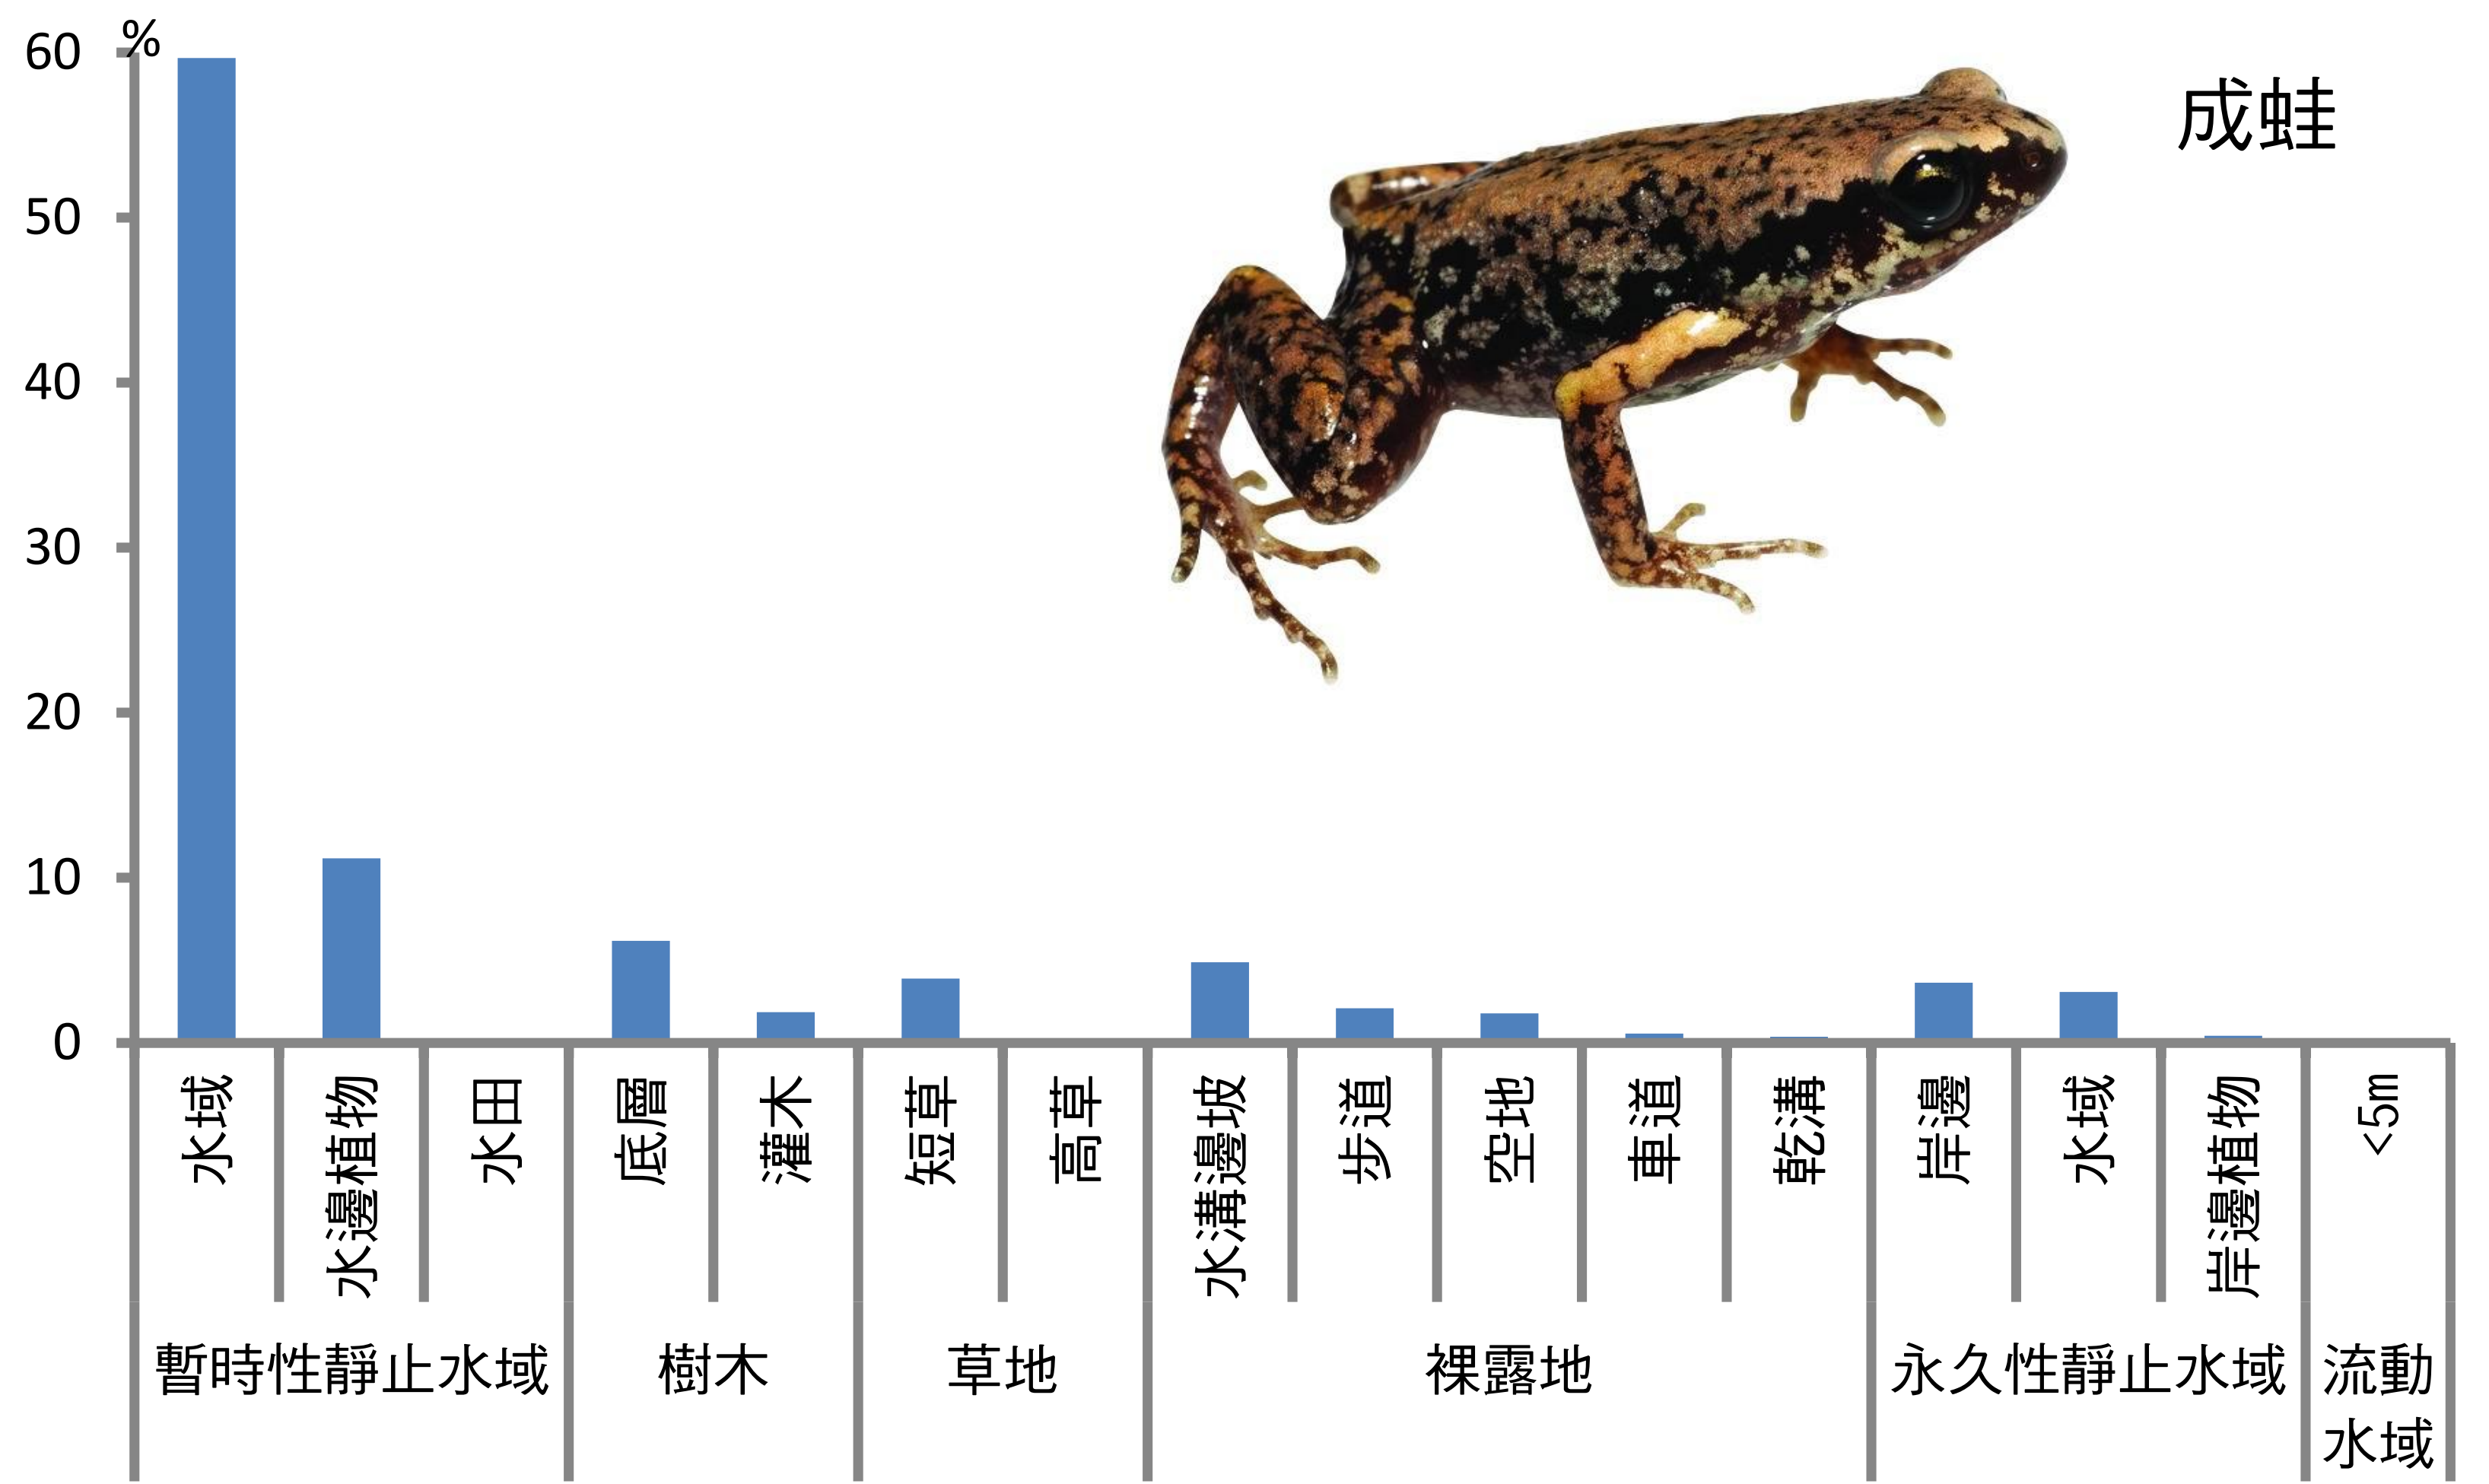

- 高海拔森林
- 中海拔森林
- 低海拔森林

成蛙

卵與蝌蚪

史丹吉氏小雨蛙

● 2007-2013

- 高海拔森林
- 中海拔森林
- 低海拔森林

成蛙

卵與蝌蚪

巴氏小雨蛙

● 2007-2013

高海拔森林
 中海拔森林
 低海拔森林

亞洲錦蛙

● 2007-2013

- 高海拔森林
- 中海拔森林
- 低海拔森林

成蛙

卵與蝌蚪

暫時性靜止水域