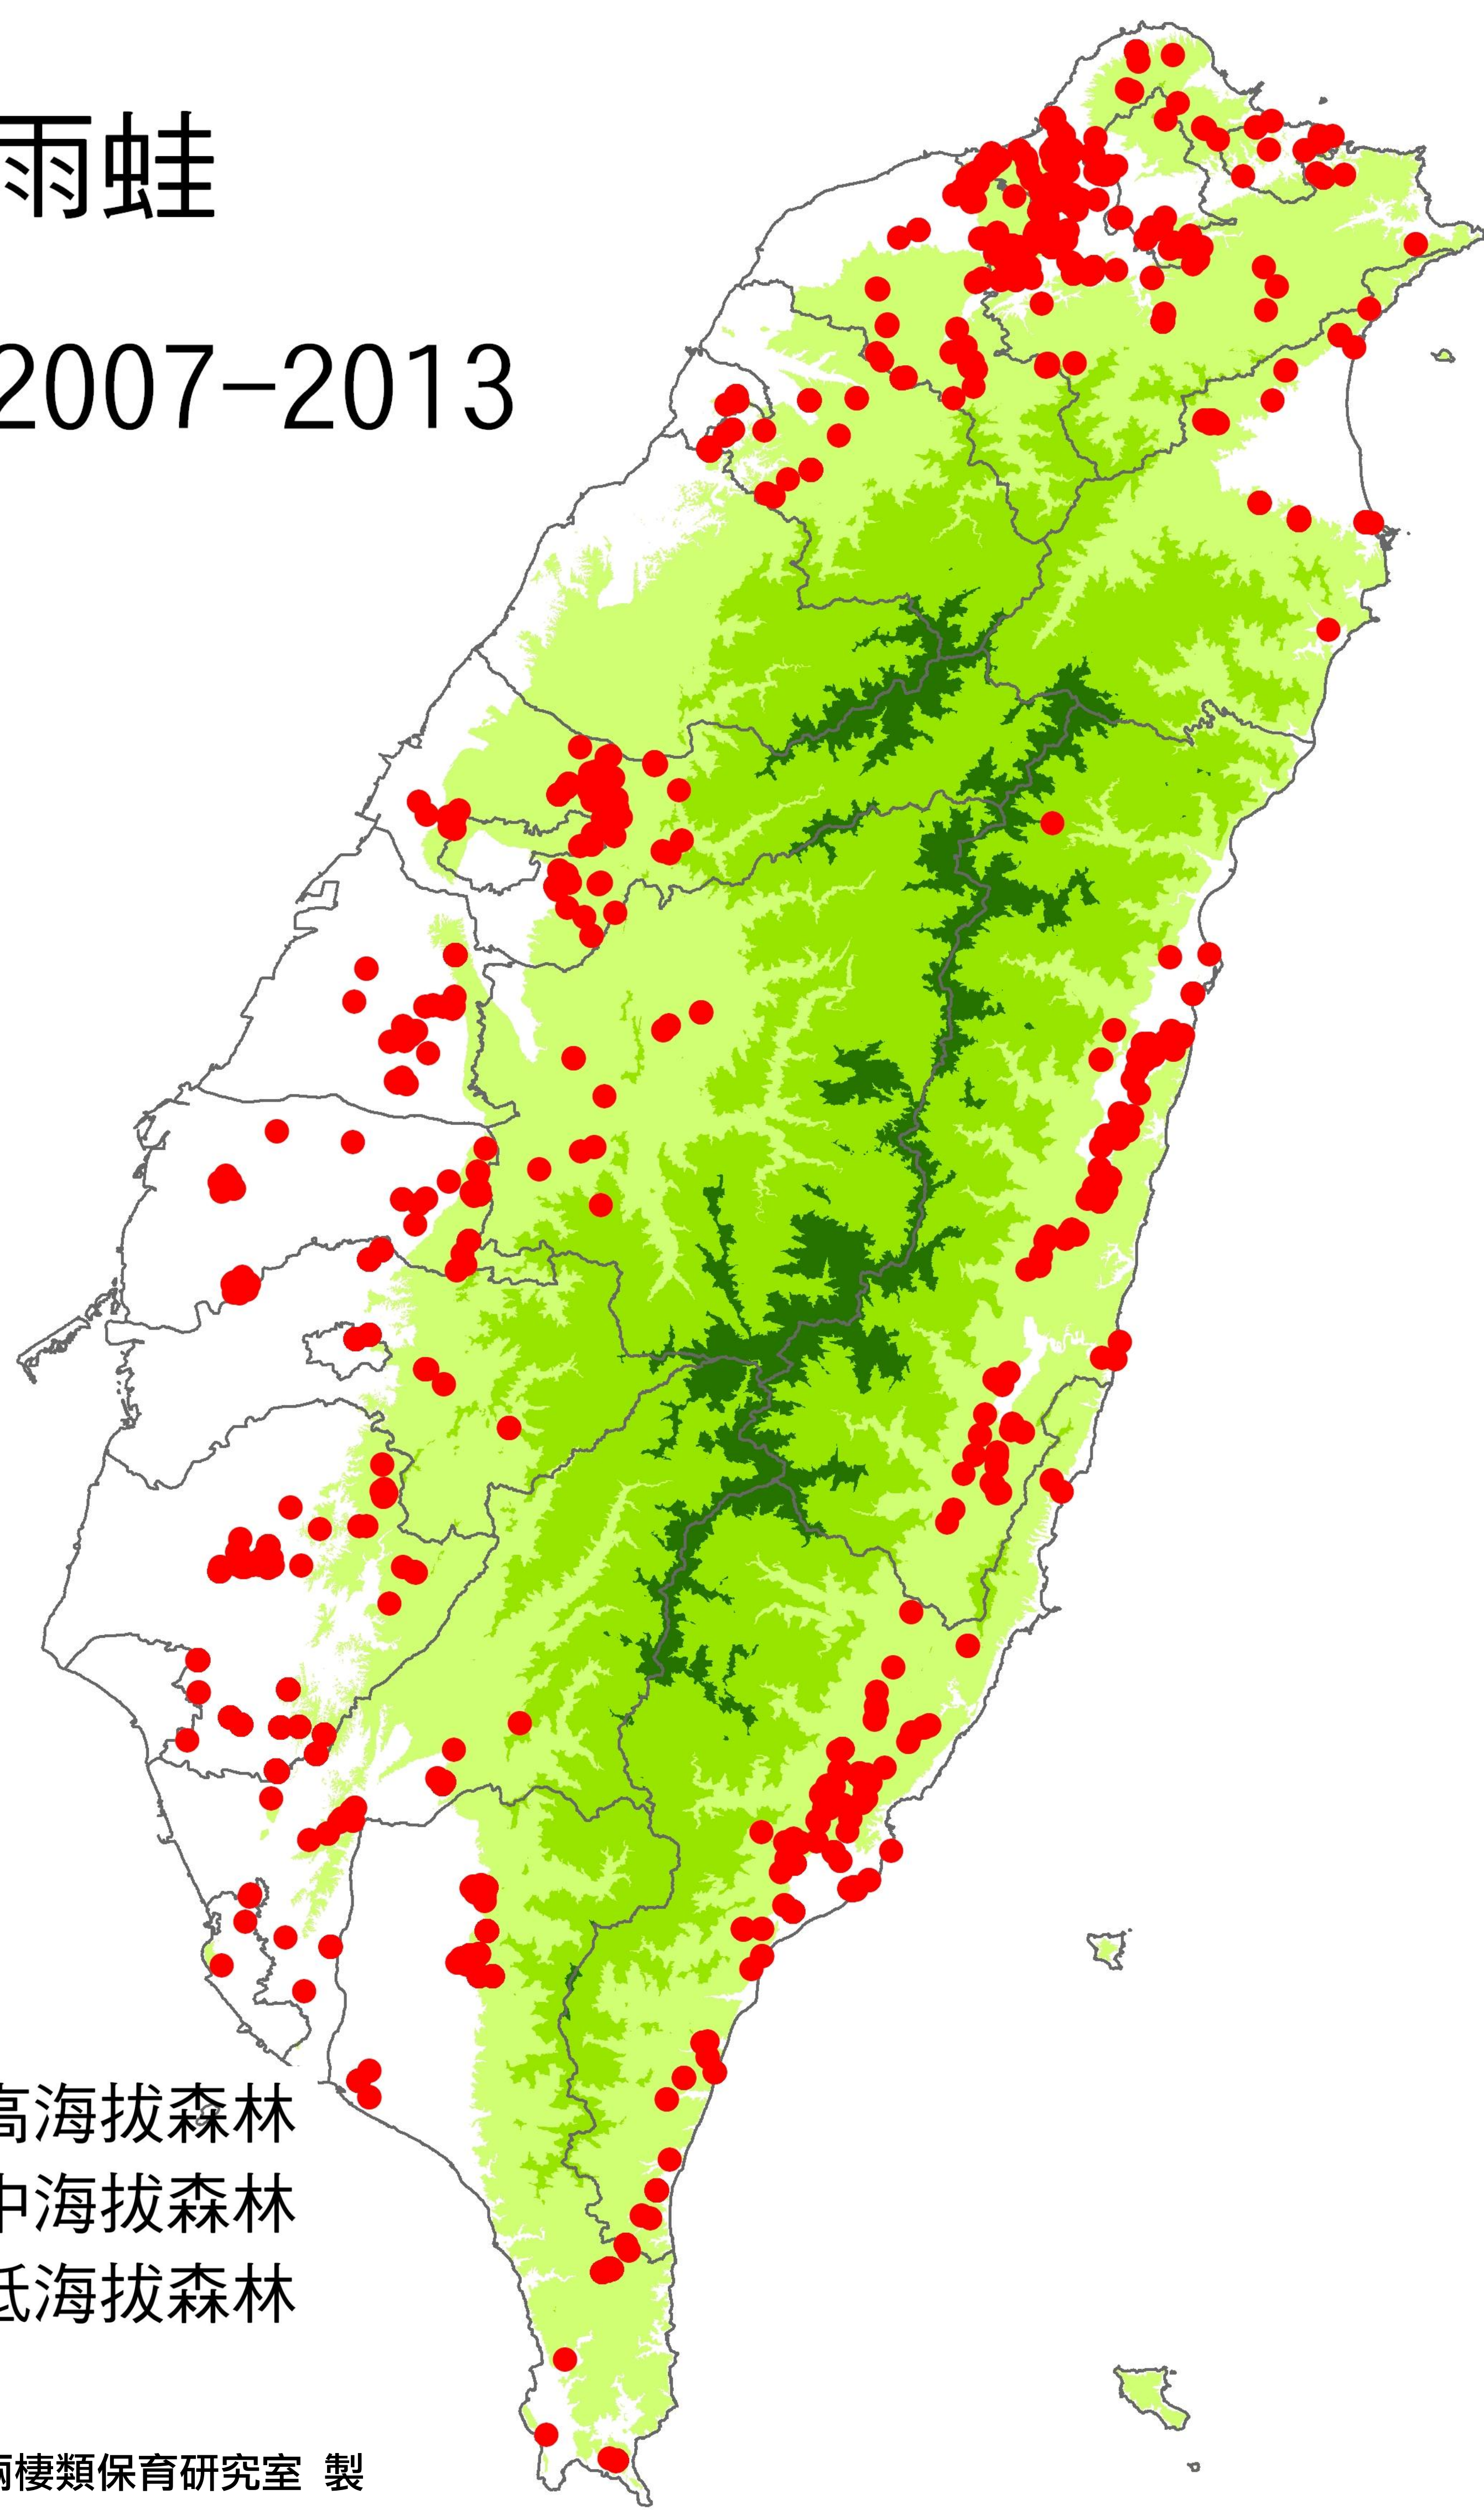

小雨蛙

● 2007-2013

高海拔森林
 中海拔森林
 低海拔森林

東華大學兩棲類保育研究室 製

成蛙

卵與蝌蚪

黑蒙西氏小雨蛙

● 2007-2013

- 高海拔森林
- 中海拔森林
- 低海拔森林

成蛙

卵與蝌蚪

史丹吉氏小雨蛙

● 2007-2013

- 高海拔森林
- 中海拔森林
- 低海拔森林

成蛙

卵與蝌蚪

暫時性靜止水域