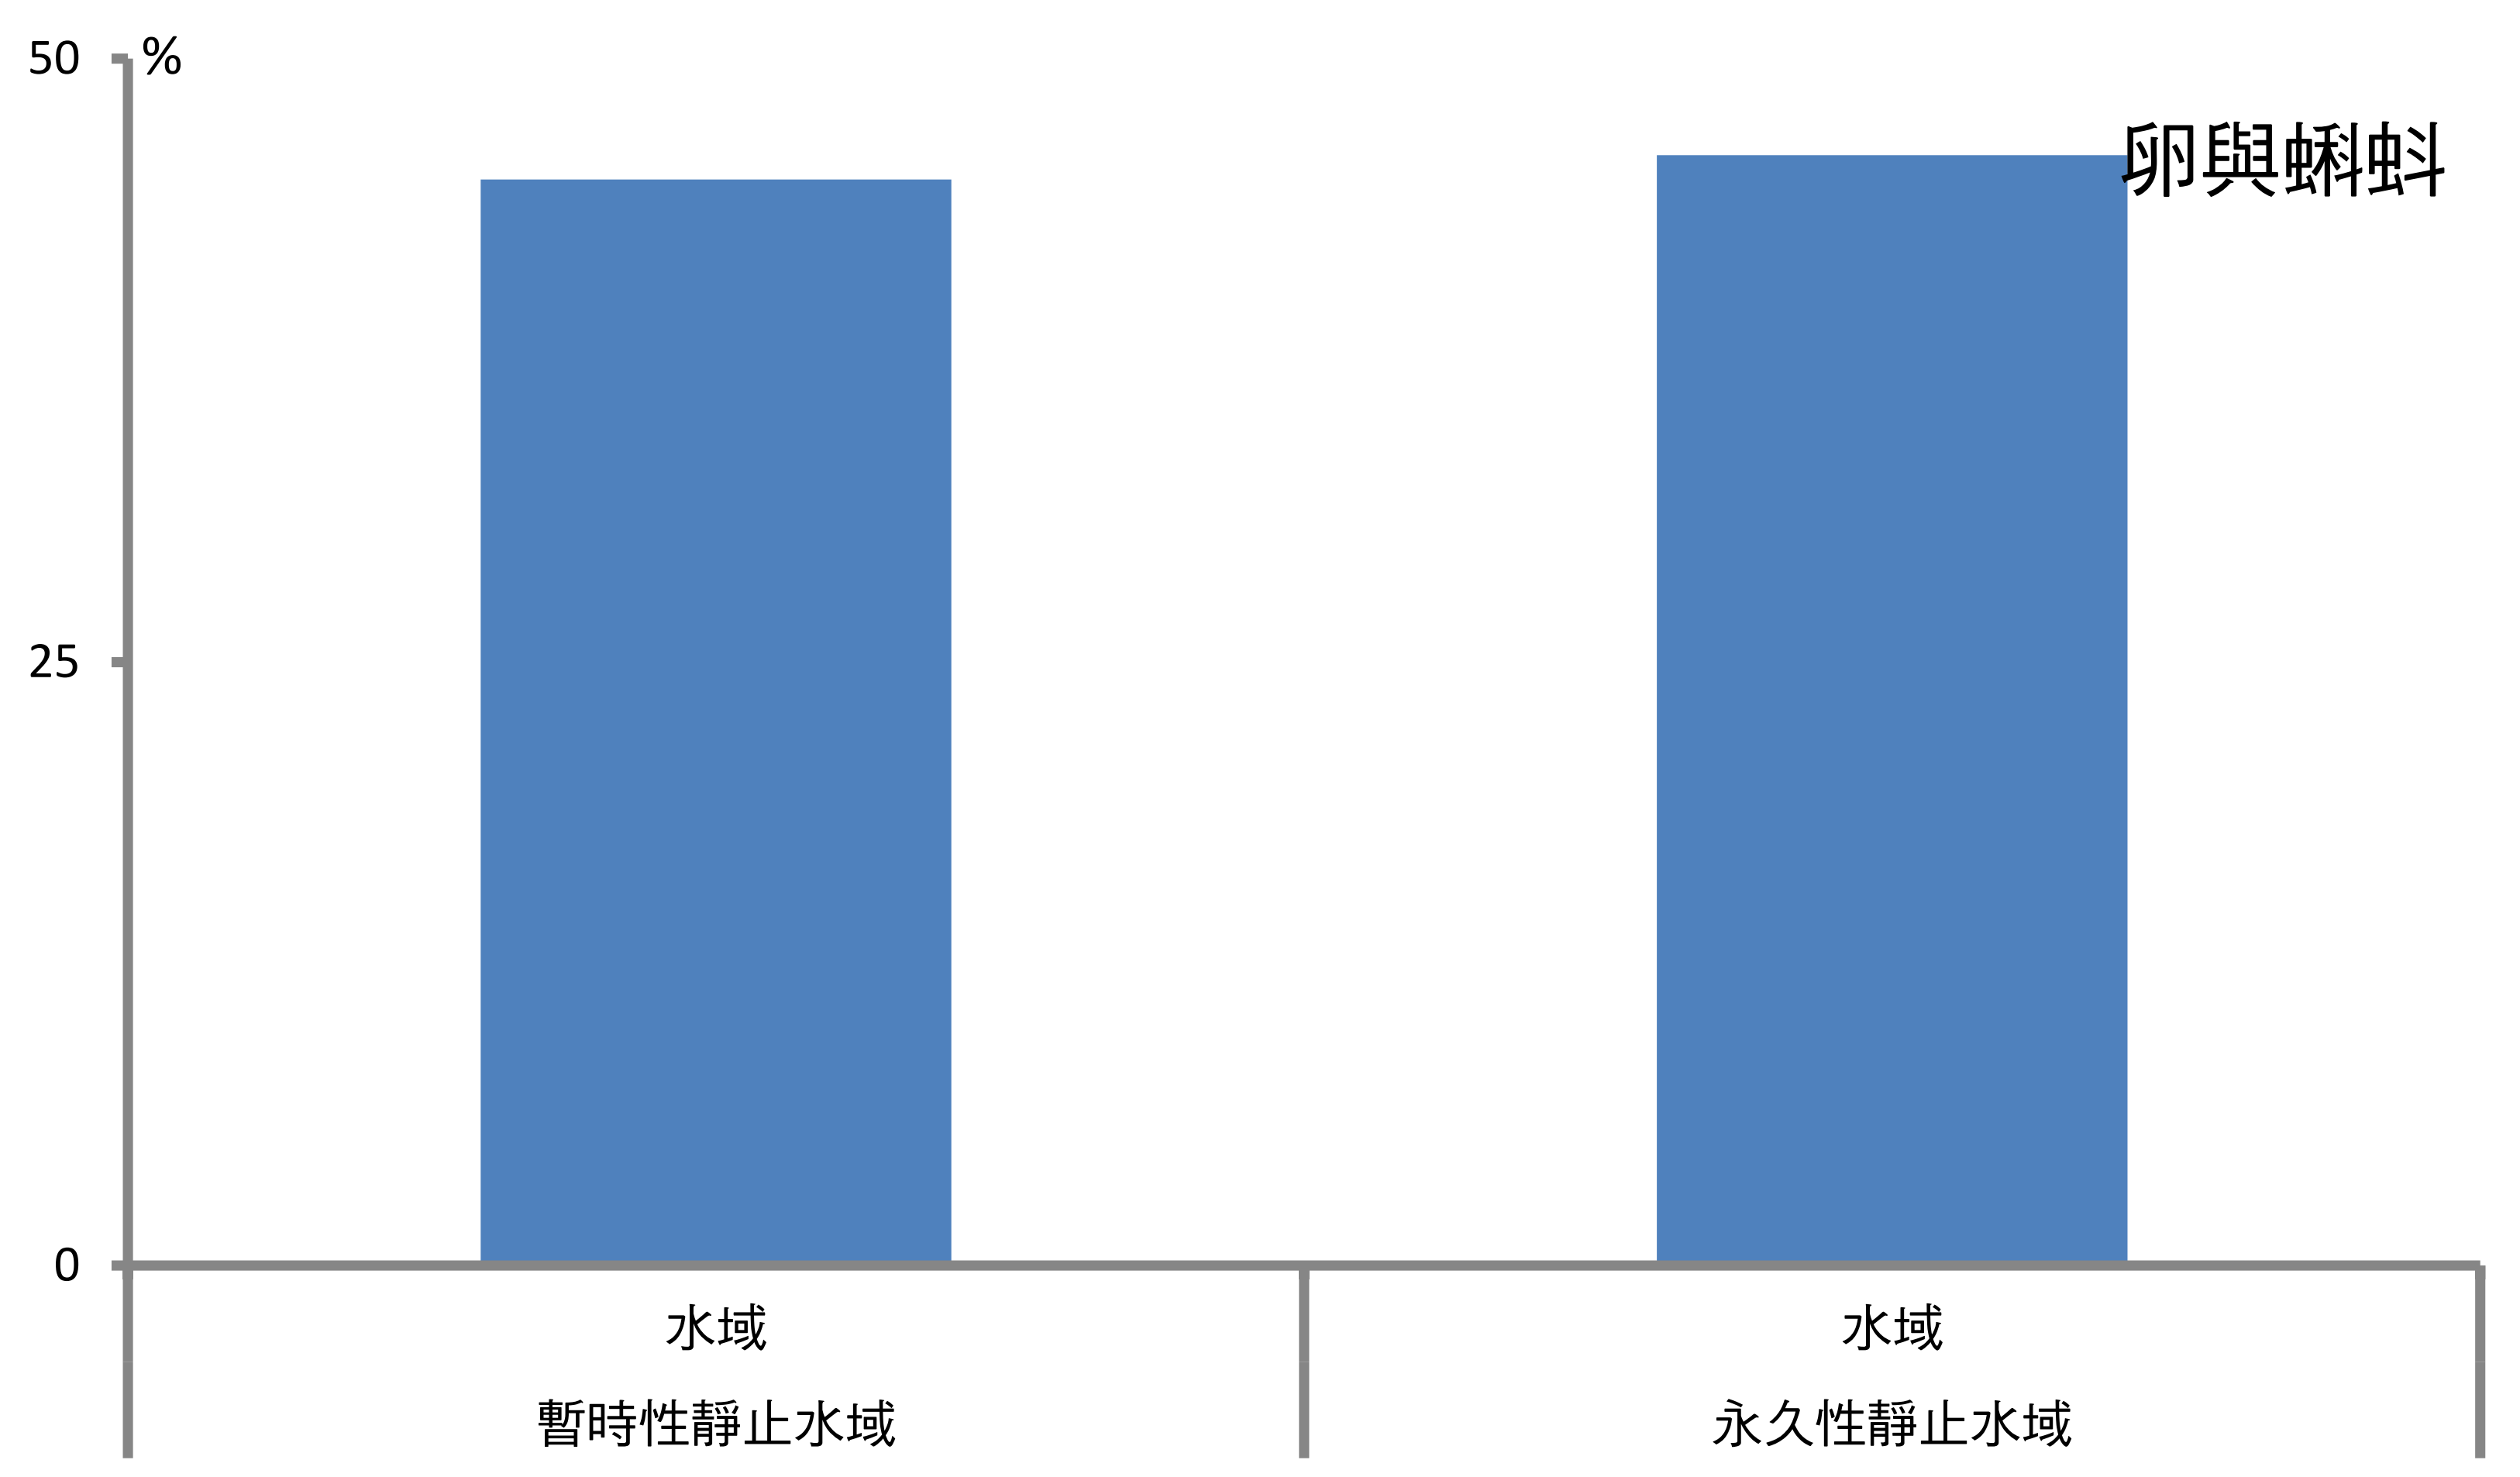

黑蒙西氏小雨蛙

● 2007-2013

- 高海拔森林
- 中海拔森林
- 低海拔森林

卵與蝌蚪